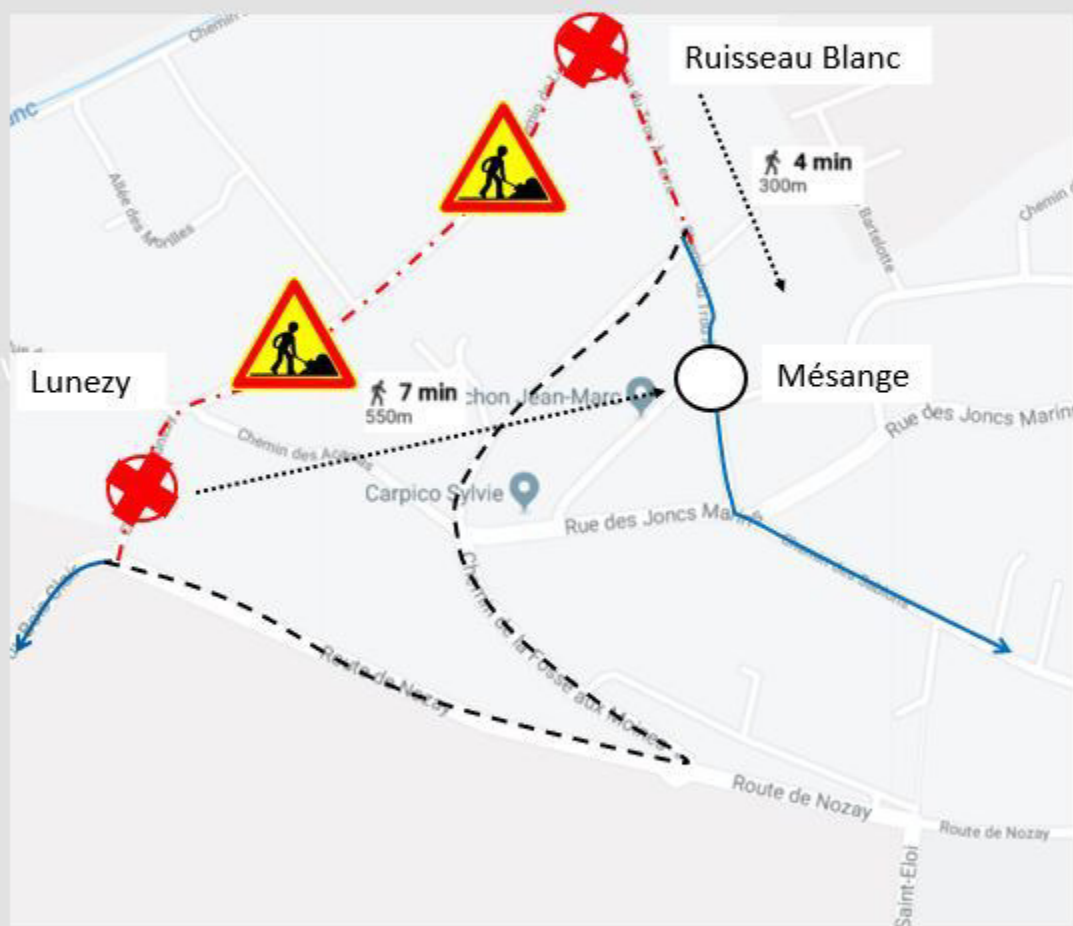

En raison de la fermeture du Chemin de Lunezy sur la commune de La Ville du Bois, les arrêts « Lunezy » et « Ruisseau Blanc » ne seront pas desservis

Du 2 au 17 Septembre inclus

Veuillez nous excuser pour les difficultés occasionnées.

 Info trafic perturbations