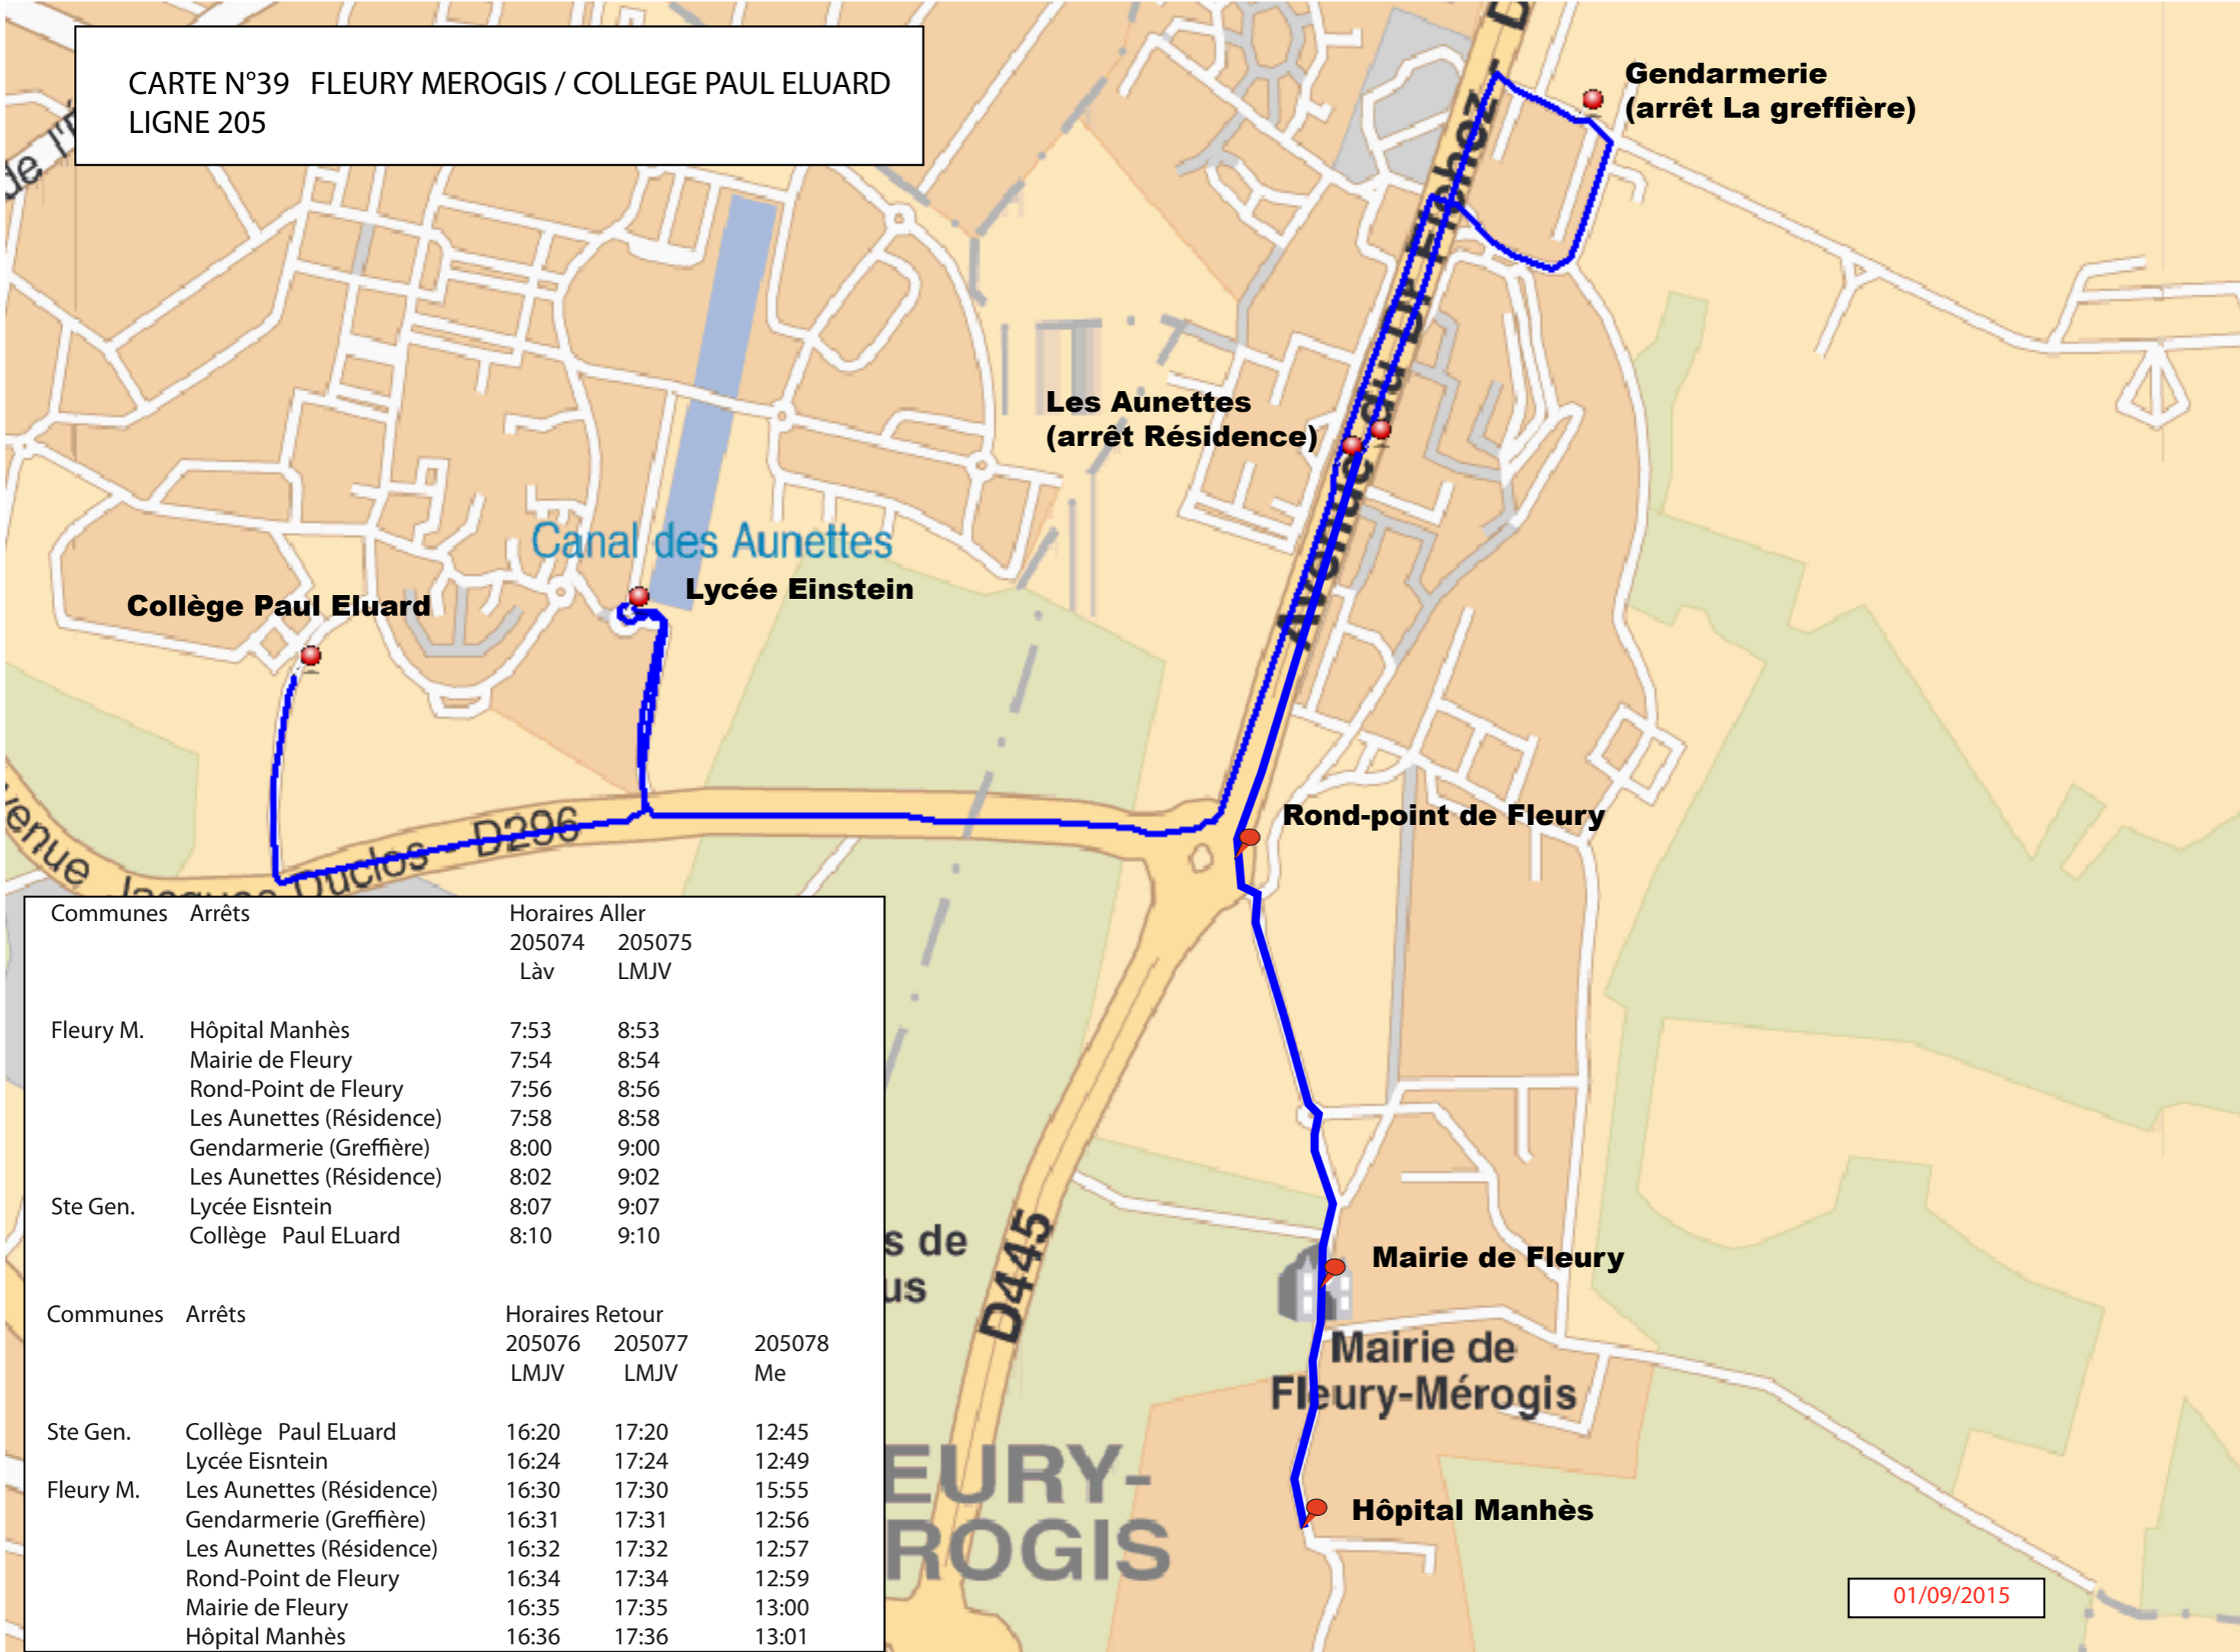

CARTE N°39 FLEURY MEROGIS / COLLEGE PAUL ELUARD
LIGNE 205

Communes	Arrêts	Horaires Aller		
		205074	205075	
		Làv	LMJV	
Fleury M.	Hôpital Manhès	7:53	8:53	
	Mairie de Fleury	7:54	8:54	
	Rond-Point de Fleury	7:56	8:56	
	Les Aunettes (Résidence)	7:58	8:58	
	Gendarmerie (Greffière)	8:00	9:00	
Ste Gen.	Les Aunettes (Résidence)	8:02	9:02	
	Lycée Einstein	8:07	9:07	
	Collège Paul Eluard	8:10	9:10	
		Horaires Retour		
		205076	205077	205078
		LMJV	LMJV	Me
Ste Gen.	Collège Paul Eluard	16:20	17:20	12:45
	Lycée Einstein	16:24	17:24	12:49
Fleury M.	Les Aunettes (Résidence)	16:30	17:30	15:55
	Gendarmerie (Greffière)	16:31	17:31	12:56
	Les Aunettes (Résidence)	16:32	17:32	12:57
	Rond-Point de Fleury	16:34	17:34	12:59
	Mairie de Fleury	16:35	17:35	13:00
	Hôpital Manhès	16:36	17:36	13:01