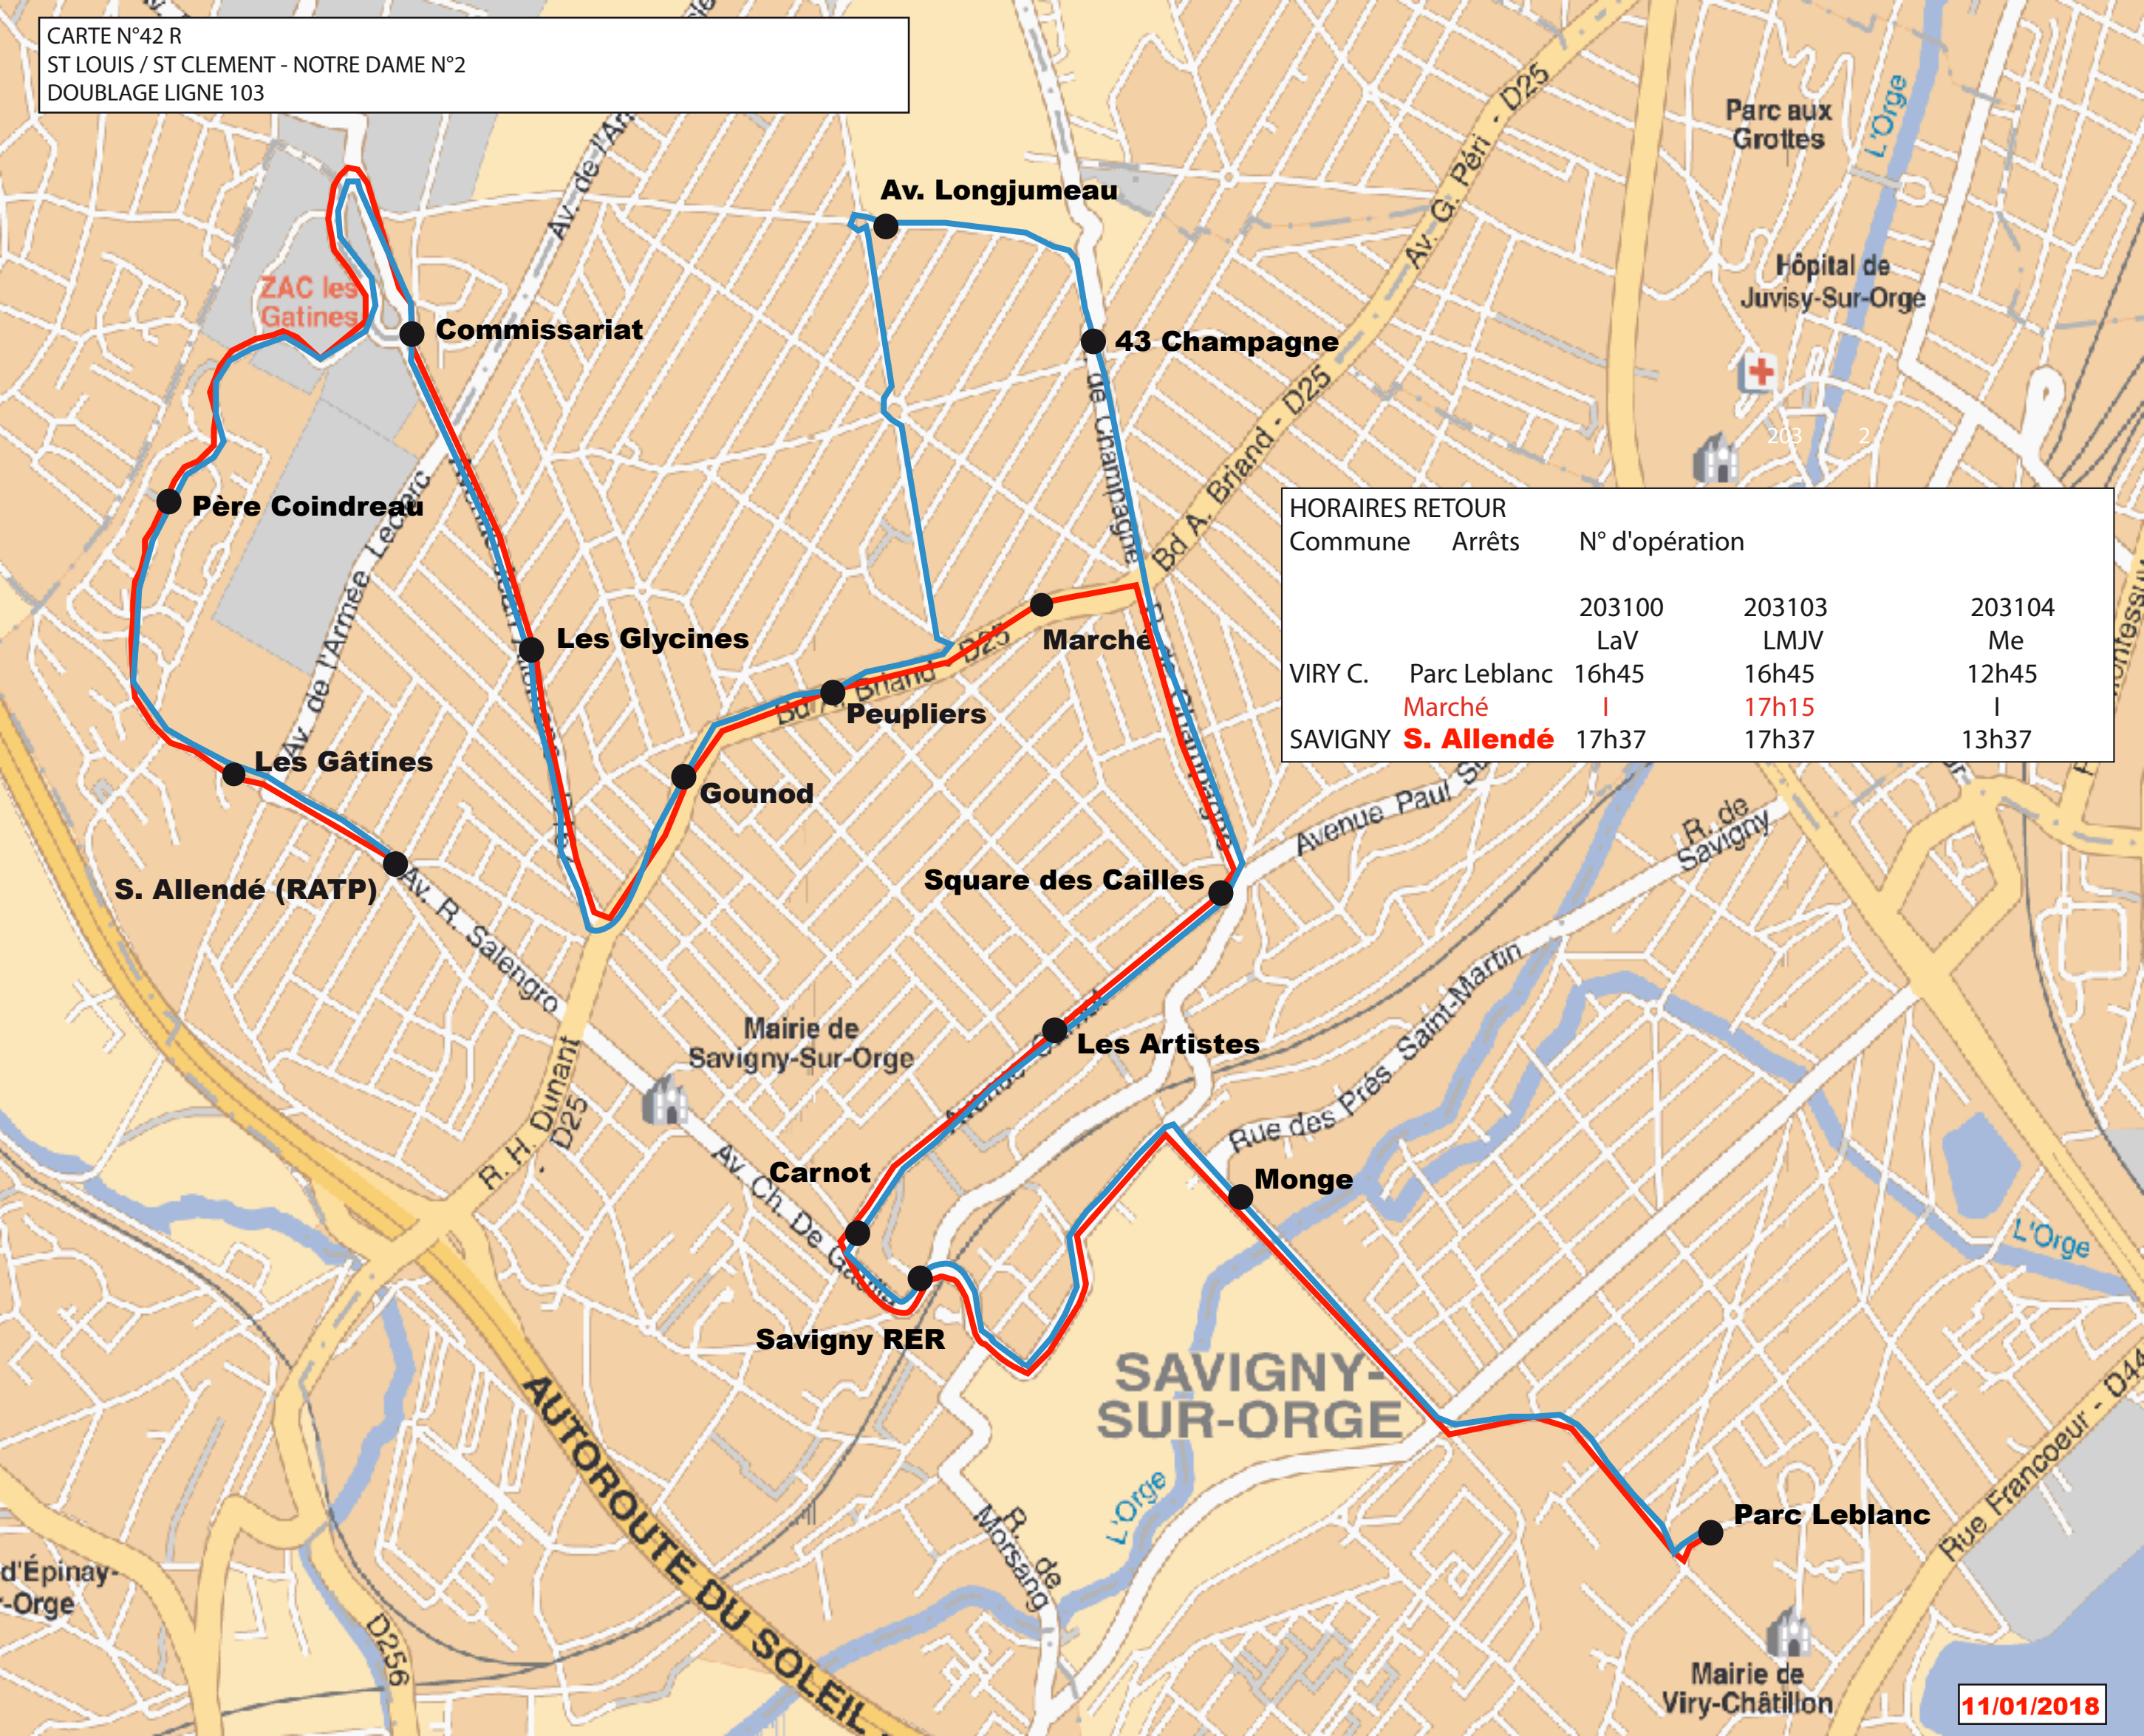

CARTE N°42 R
 ST LOUIS / ST CLEMENT - NOTRE DAME N°2
 DOUBLAGE LIGNE 103

HORAIRES RETOUR				
Commune	Arrêts	N° d'opération		
VIRY C.	Parc Leblanc	203100	203103	203104
		LaV	LMJV	Me
		16h45	16h45	12h45
SAVIGNY	S. Allendé	Marché	17h15	I
		17h37	17h37	13h37