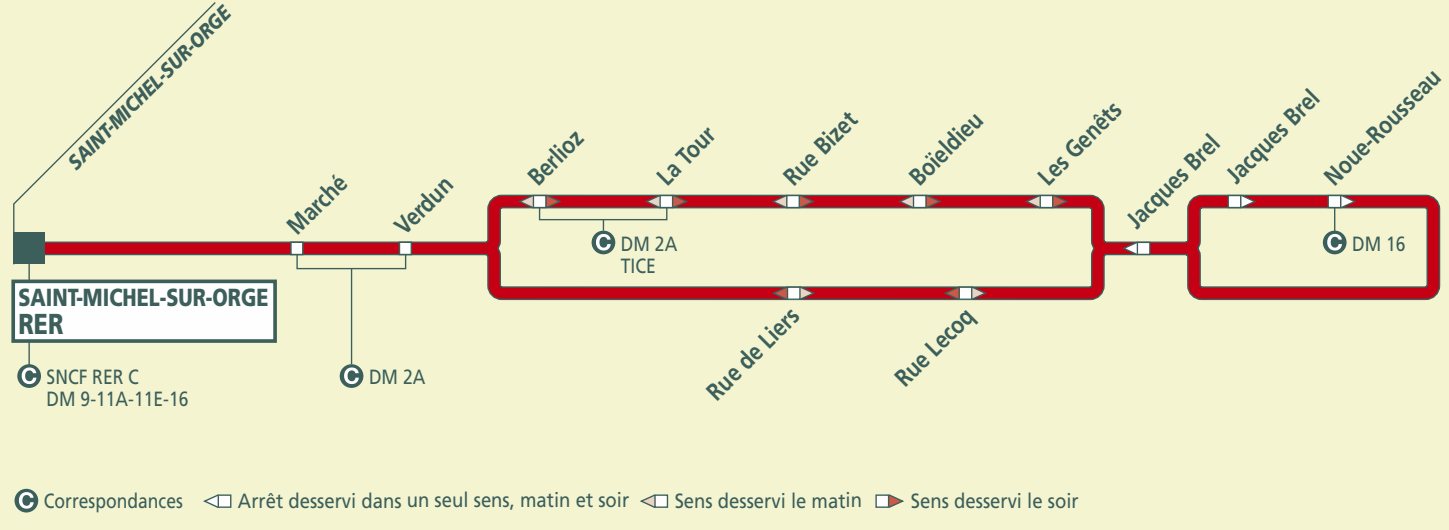

DM 2A SAINT-MICHEL-SUR-ORGE – SAINTE-GENEVIÈVE-DES-BOIS

ZONE 5

DM 2B SAINT-MICHEL-SUR-ORGE – Rue Lecoq/Rue Bizet

ZONE 5

DM2B Horaires valables au 3 avril 2017

SAINT-MICHEL-SUR-ORGE RER – Rue Lecoq – SAINT-MICHEL-SUR-ORGE RER LUNDI À VENDREDI