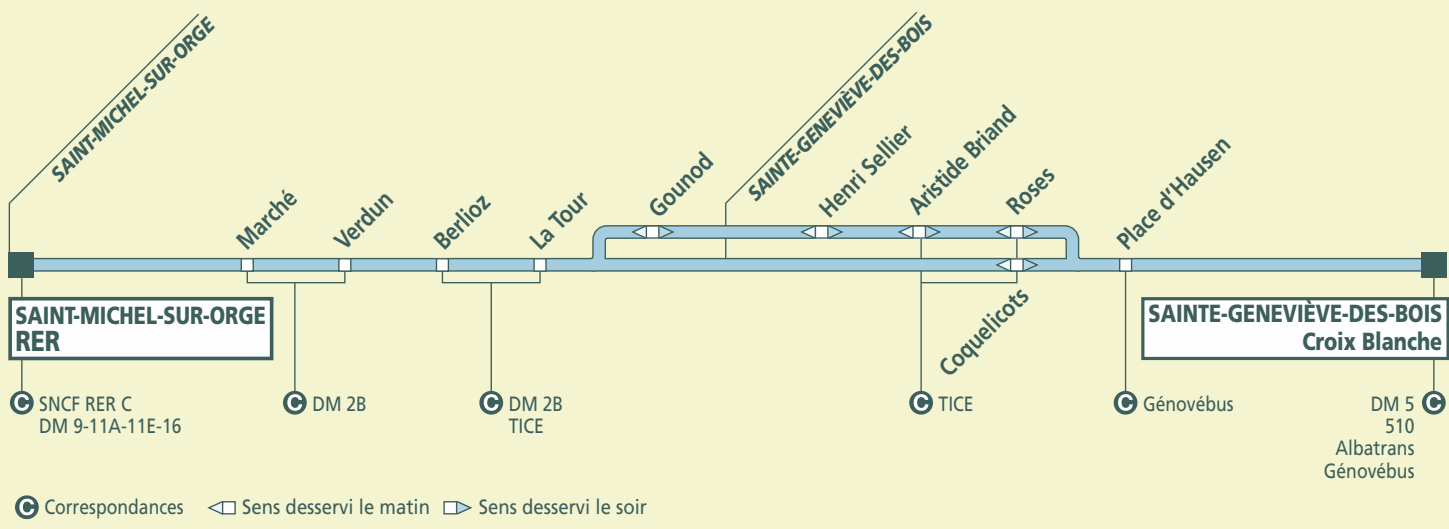

DM 2A SAINT-MICHEL-SUR-ORGE – SAINTE-GENEVIÈVE-DES-BOIS

ZONE 5

DM 2B SAINT-MICHEL-SUR-ORGE – Rue Lecoq/Rue Bizet

ZONE 5

DM2B Horaires valables au 3 avril 2017

SAINT-MICHEL-SUR-ORGE RER – Rue Lecoq – SAINT-MICHEL-SUR-ORGE RER LUNDI À VENDREDI