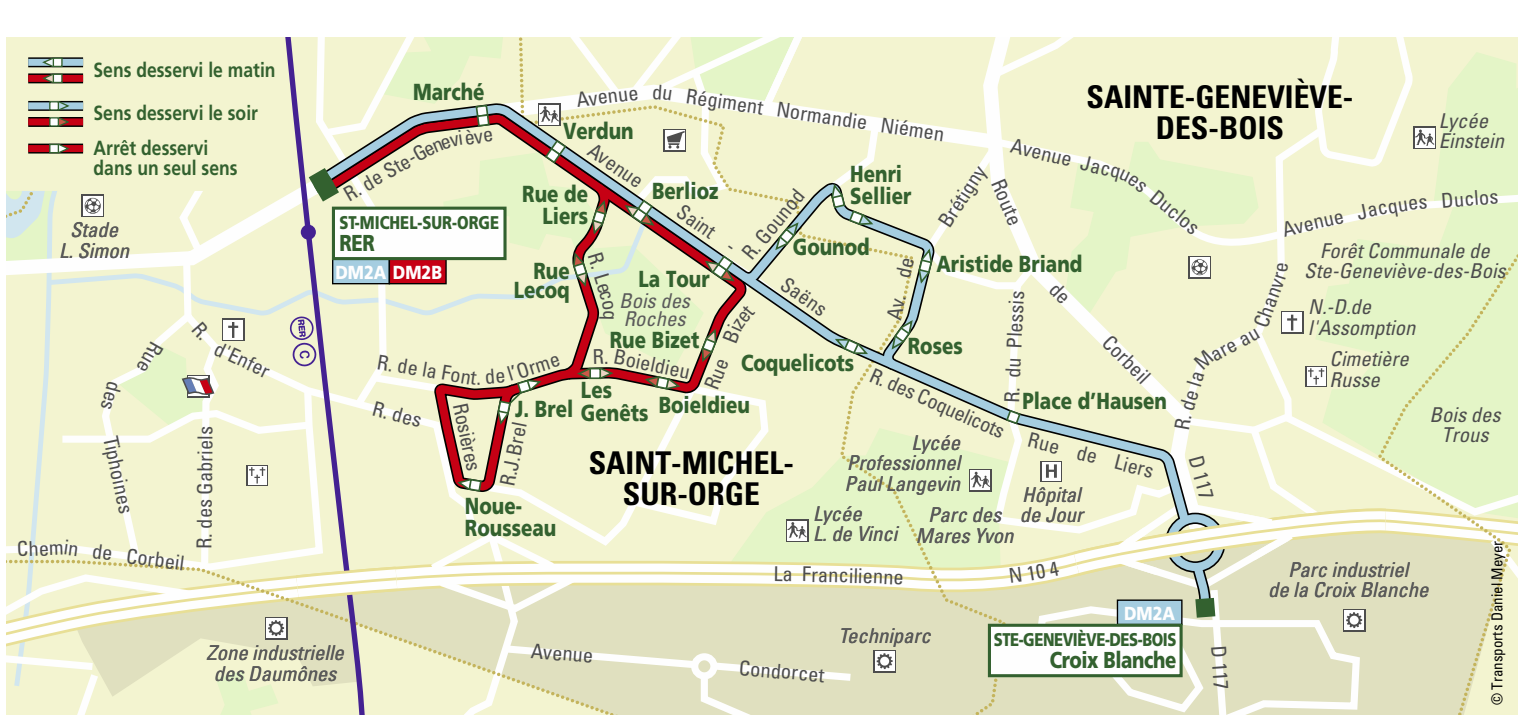

DM 2A SAINT-MICHEL-SUR-ORGE – SAINTE-GENEVIÈVE-DES-BOIS

ZONE 5

DM 2B SAINT-MICHEL-SUR-ORGE – Rue Lecoq/Rue Bizet

ZONE 5

DM2B Horaires valables au 3 avril 2017

SAINT-MICHEL-SUR-ORGE RER – Rue Lecoq – SAINT-MICHEL-SUR-ORGE RER LUNDI À VENDREDI