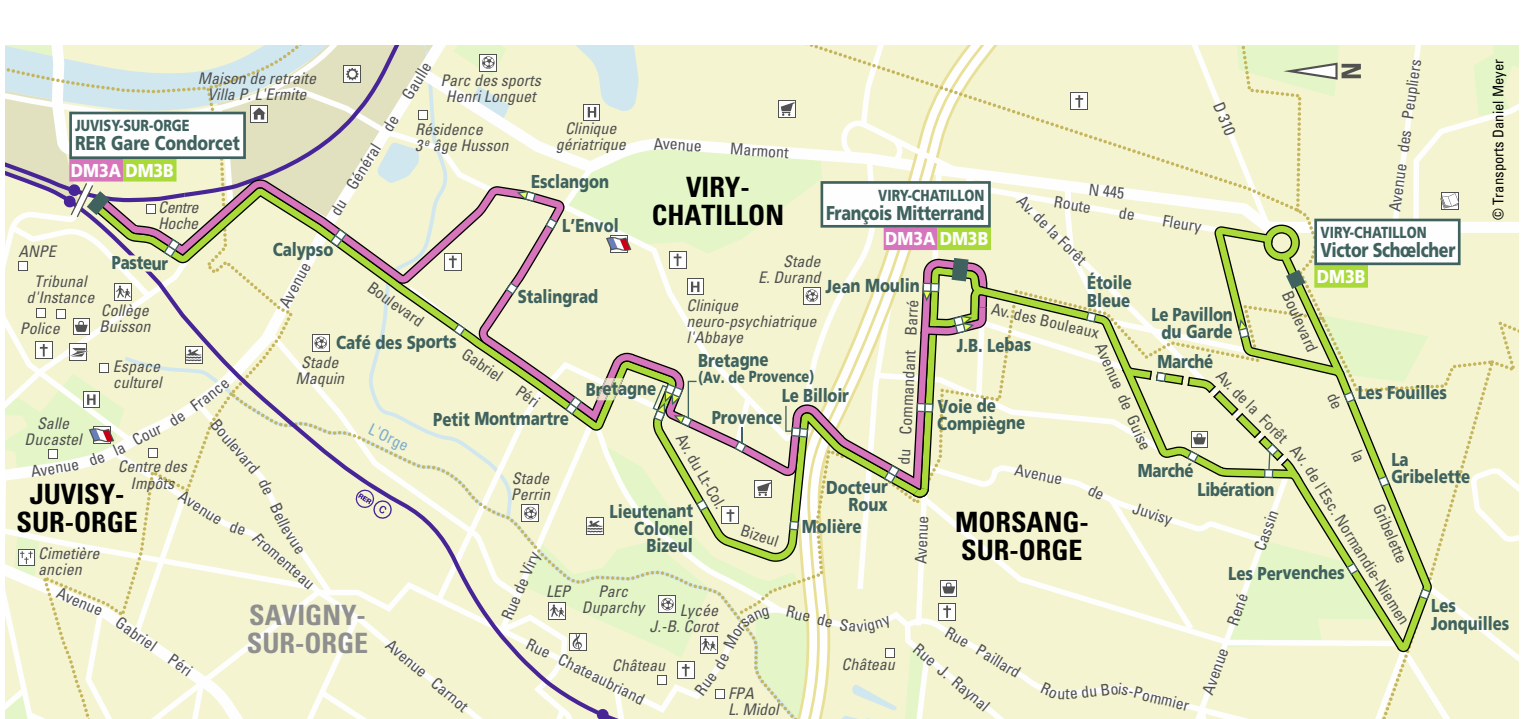

Horaires valables au 3 Avril 2017

VIRY-CHATILLON – JUVISY-SUR-ORGE RER Gare Condorcet LUNDI À VENDREDI

Lignes	DM3B	DM3A	DM3B	DM3B	DM3A	DM3B	DM3A	DM3B	DM3B	DM3A	DM3B	DM3B	DM3A	DM3B	DM3B	DM3A	DM3B	DM3B	
Renvois	(1)				(1)					(1)					(1)				(1)
VIRY-CHATILLON Victor Schœlcher	4:54				5:37					6:22					7:10				7:58
MORSANG-SUR-O. Étiole Bleue	5:02				5:45					6:31					7:19				8:08
VIRY-CH. François Mitterrand	5:04	5:19	5:34	5:47	6:03	6:18	6:33	6:41	6:54	7:01	7:09	7:15	7:22	7:28	7:37	7:42	7:49	8:03	8:10
VIRY-CH. Jean Moulin	5:05	5:20	5:35	5:48	6:04	6:19	6:34	6:42	6:55	7:02	7:10	7:16	7:23	7:29	7:38	7:43	7:50	8:04	8:11
VIRY-CH. Voie de Compiègne	5:06	5:21	5:36	5:50	6:06	6:21	6:36	6:44	6:57	7:04	7:12	7:18	7:25	7:31	7:40	7:45	7:52	8:06	8:13
VIRY-CH. Docteur Roux	5:07	5:22	5:37	5:52	6:08	6:23	6:38	6:46	6:59	7:06	7:14	7:20	7:27	7:33	7:42	7:47	7:54	8:08	8:15
VIRY-CH. Le Billoir	5:08	5:23	5:38	5:53	6:09	6:24	6:39	6:47	7:00	7:07	7:15	7:21	7:28	7:34	7:43	7:49	7:56	8:10	8:17
VIRY-CH. Lieutenant Colonel Bizeul	5:11		5:41	5:56		6:27	6:42		7:03	7:10		7:24	7:31		7:46	7:52		8:14	8:21
VIRY-CH. Provence		5:24			6:10			6:48			7:17			7:36			7:58		
VIRY-CH. Bretagne	5:12		5:42	5:57		6:28	6:43		7:04	7:12		7:25	7:33		7:48	7:54		8:16	8:23
VIRY-CH. Bretagne (Av. de Provence)		5:25			6:11			6:49			7:18			7:37			7:59		
VIRY-CH. L'Envol		5:30			6:16			6:55			7:24			7:44			8:06		
VIRY-CH. Calypso	5:17	5:33	5:47	6:03	6:19	6:34	6:49	6:59	7:11	7:20	7:29	7:34	7:43	7:52	7:58	8:04	8:14	8:26	8:33
JUVISY-SUR-ORGE RER	5:20	5:36	5:50	6:06	6:22	6:37	6:52	7:02	7:14	7:23	7:32	7:38	7:47	7:56	8:02	8:08	8:17	8:30	8:38