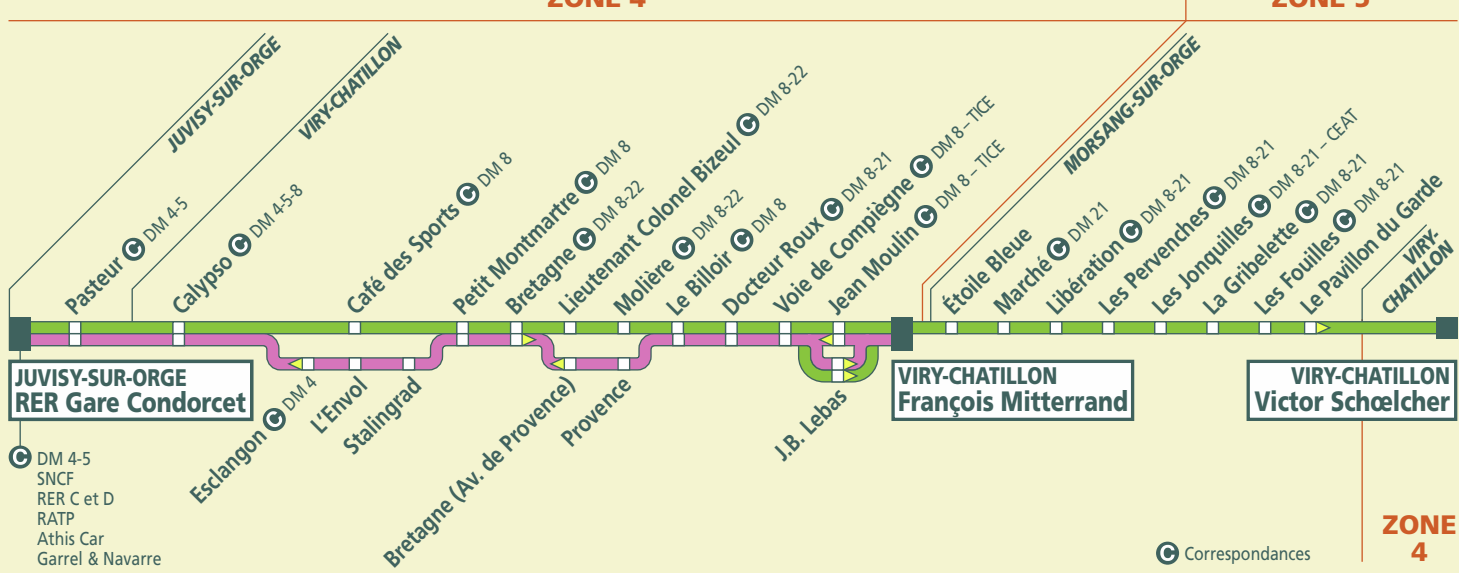

DM3A DM3B JUVISY-SUR-ORGE – MORSANG-SUR-ORGE – VIRY-CHATILLON

ZONE 4

ZONE 5

Horaires valables au 3 Avril 2017

JUVISY-SUR-ORGE RER Gare Condorcet – VIRY-CHATILLON LUNDI À VENDREDI

Lignes	DM3B	DM3A	DM3B	DM3B	DM3A	DM3B	DM3B	DM3A	DM3B	DM3B	DM3A	DM3B	DM3B	DM3A	DM3B	DM3B	DM3A	DM3B	DM3B	
Renvois	(1)			(1)			(1)			(1)			(1)			(1)			(1)	
JUVISY-SUR-ORGE RER	5:40	5:53	6:10	6:23	6:38	6:53	7:08	7:23	7:38	7:53	8:01	8:08	8:16	8:23	8:32	8:38	8:53	9:10	9:23	9:40
VIRY-CH. Calypso	5:43	5:56	6:13	6:26	6:41	6:56	7:11	7:27	7:42	7:58	8:06	8:13	8:21	8:28	8:37	8:42	8:57	9:14	9:27	9:44
VIRY-CH. L'Envol		5:59			6:44			7:30			8:10			8:32			9:01			9:47
VIRY-CH. Bretagne	5:47	6:04	6:17	6:30	6:49	7:02	7:17	7:36	7:48	8:04	8:17	8:20	8:28	8:39	8:44	8:48	9:07	9:20	9:33	9:53
VIRY-CH. Provence		6:05			6:50			7:37			8:18			8:40			9:08			9:54
VIRY-CH. Lieutenant Colonel Bizeul	5:48		6:18	6:32		7:03	7:18		7:49	8:06		8:21	8:29		8:45	8:49		9:22	9:35	
VIRY-CH. Le Billoir	5:51	6:06	6:21	6:35	6:51	7:06	7:21	7:39	7:52	8:09	8:20	8:24	8:32	8:42	8:48	8:52	9:10	9:25	9:38	9:56
VIRY-CH. Docteur Roux	5:52	6:07	6:22	6:36	6:52	7:07	7:22	7:40	7:53	8:10	8:21	8:25	8:33	8:43	8:49	8:53	9:11	9:26	9:39	9:57
VIRY-CH. Voie de Compiègne	5:53	6:08	6:23	6:37	6:54	7:09	7:24	7:42	7:55	8:12	8:24	8:28	8:36	8:46	8:51	8:55	9:13	9:28	9:41	9:59
VIRY-CH. J. B. Lebas		6:09	6:24		6:55	7:10		7:43	7:56		8:25	8:29		8:47	8:52		9:14	9:29		10:00
VIRY-CH. Jean Moulin	5:54			6:39			7:26			8:14			8:38			8:57				9:42
VIRY-CH. François Mitterrand	5:56	6:10	6:25	6:41	6:56	7:11	7:28	7:44	7:57	8:16	8:26	8:30	8:40	8:48	8:53	8:58	9:15	9:30	9:44	10:01
MORSANG-SUR-O. Étoile Bleue	5:57			6:42			7:29			8:18			8:42			9:00				9:46
VIRY-CHATILLON Victor Schœlcher	6:07			6:52			7:39			8:28			8:52			9:10				9:56