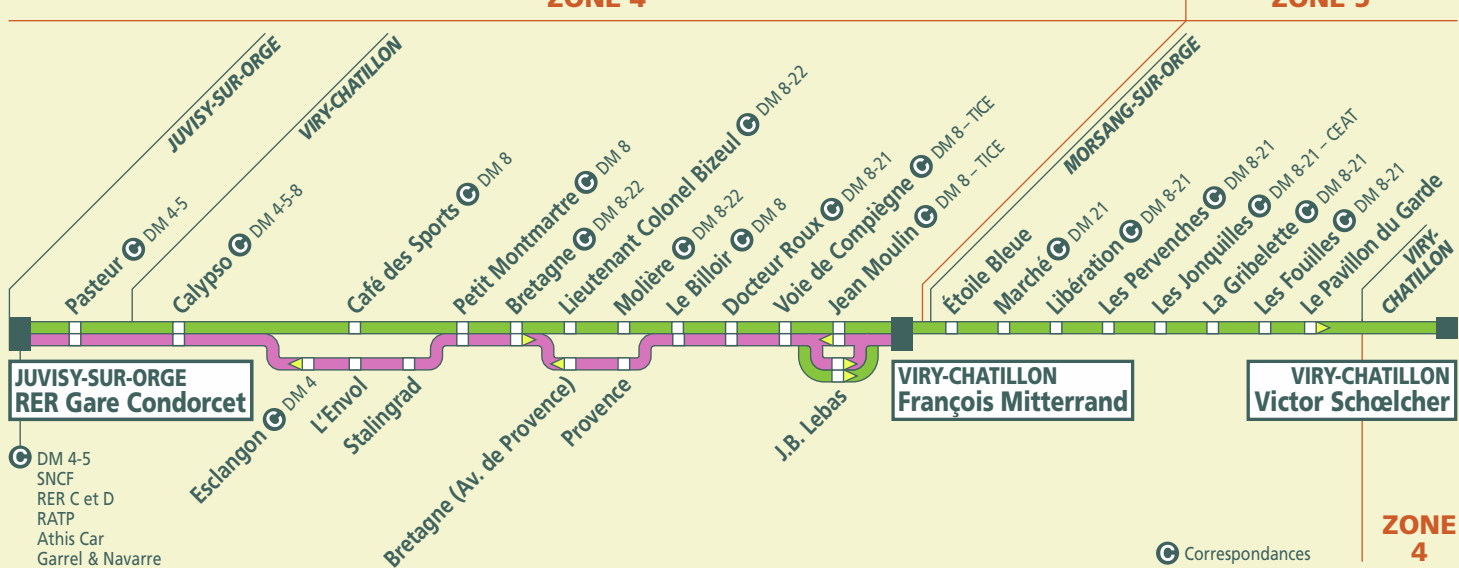

DM3A DM3B JUVISY-SUR-ORGE – MORSANG-SUR-ORGE – VIRY-CHATILLON

ZONE 4

ZONE 5

Horaires valables du 9 mai au 30 juin 2017

JUVISY-SUR-ORGE RER Gare Condorcet – VIRY-CHATILLON LUNDI À VENDREDI

Lignes	DM3B	DM3A	DM3B	DM3B	DM3A	DM3B	DM3B	DM3A	DM3B	DM3B	DM3A	DM3B	DM3B	DM3A	DM3B	DM3B	DM3A	DM3B	DM3B	
Renvois	(1)			(1)			(1)			(1)			(1)			(1)			(1)	
JUVISY-SUR-ORGE RER	5:40	5:53	6:11	6:26	6:41	6:56	7:11	7:26	7:38	7:53	8:01	8:08	8:16	8:23	8:32	8:38	8:53	9:10	9:23	9:40
VIRY-CH. Calypso	5:43	5:56	6:14	6:29	6:44	6:59	7:14	7:30	7:42	7:58	8:06	8:13	8:21	8:28	8:37	8:42	8:57	9:14	9:27	9:44
VIRY-CH. L'Envol		5:59			6:47			7:33			8:10			8:32			9:01			9:47
VIRY-CH. Bretagne	5:47	6:04	6:18	6:33	6:52	7:05	7:20	7:39	7:48	8:04	8:17	8:20	8:28	8:39	8:44	8:48	9:07	9:20	9:33	9:53
VIRY-CH. Provence		6:05			6:53			7:40			8:18			8:40			9:08			9:54
VIRY-CH. Lieutenant Colonel Bizeul	5:48		6:19	6:35		7:06	7:21		7:49	8:06		8:21	8:29		8:45	8:49		9:22	9:35	
VIRY-CH. Le Billoir	5:51	6:06	6:22	6:38	6:54	7:09	7:24	7:42	7:52	8:09	8:20	8:24	8:32	8:42	8:48	8:52	9:10	9:25	9:38	9:56
VIRY-CH. Docteur Roux	5:52	6:07	6:23	6:39	6:55	7:10	7:25	7:43	7:53	8:10	8:21	8:25	8:33	8:43	8:49	8:53	9:11	9:26	9:39	9:57
VIRY-CH. Voie de Compiègne	5:53	6:08	6:24	6:40	6:57	7:12	7:27	7:45	7:55	8:12	8:24	8:28	8:36	8:46	8:51	8:55	9:13	9:28	9:41	9:59
VIRY-CH. J. B. Lebas		6:09	6:25		6:58	7:13		7:46	7:56		8:25	8:29		8:47	8:52		9:14	9:29		10:00
VIRY-CH. Jean Moulin	5:54				6:42			7:29		8:14			8:38			8:57				9:42
VIRY-CH. François Mitterrand	5:56	6:10	6:26	6:44	6:59	7:14	7:31	7:47	7:57	8:16	8:26	8:30	8:40	8:48	8:53	8:58	9:15	9:30	9:44	10:01
MORSANG-SUR-O. Éttoile Bleue	5:57			6:45				7:32		8:18			8:42			9:00				9:46
VIRY-CHATILLON Victor Schœlcher	6:07			6:55				7:42		8:28			8:52			9:10				9:56