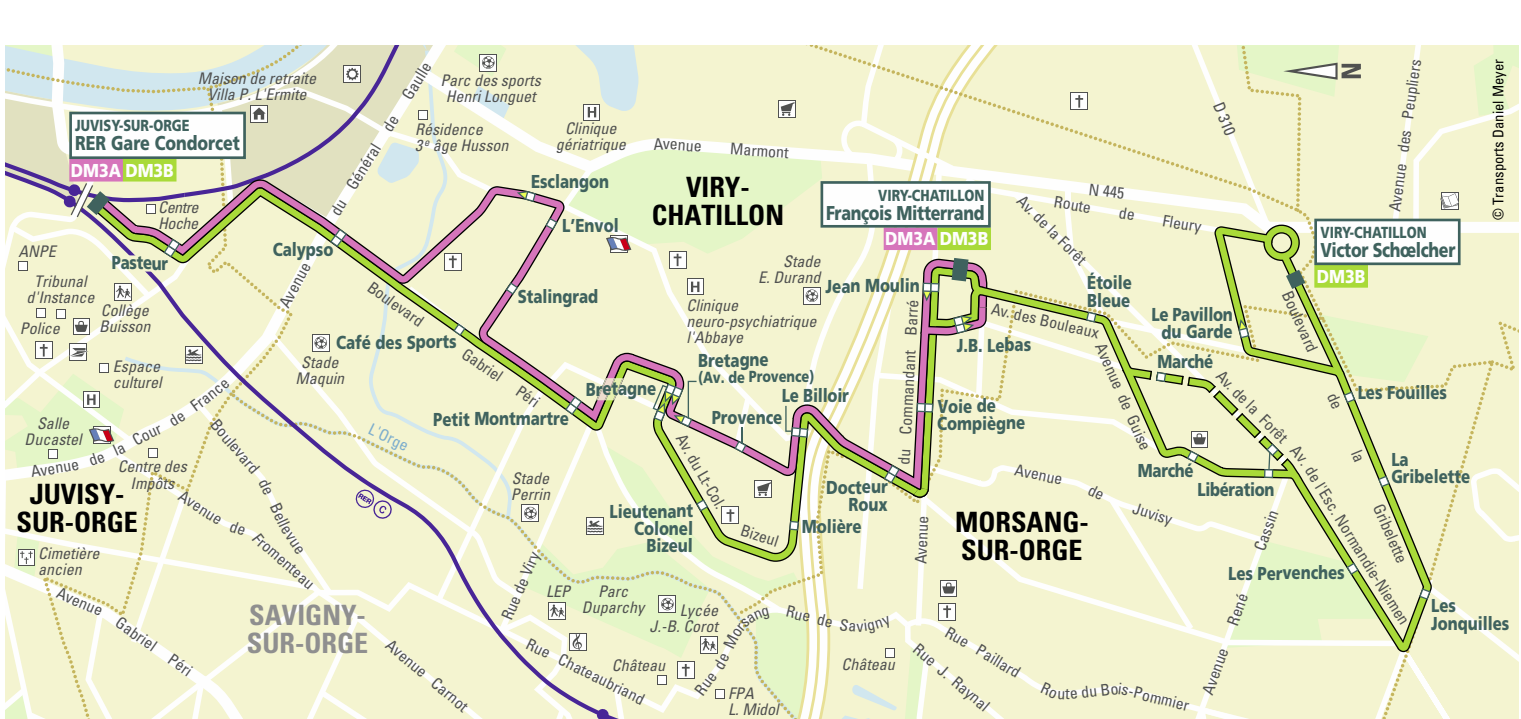

Horaires valables du 9 mai au 30 juin 2017

VIRY-CHATILLON – JUVISY-SUR-ORGE RER Gare Condorcet LUNDI À VENDREDI

Lignes	DM3B	DM3A	DM3B	DM3B	DM3A	DM3B	DM3A	DM3B	DM3B	DM3A	DM3B	DM3B	DM3A	DM3B	DM3B	DM3A	DM3B	DM3B
Renvois	(1)			(1)					(1)						(1)			(1)
VIRY-CHATILLON Victor Schœlcher	4:54			5:37					6:22						7:10			7:58
MORSANG-SUR-O. Étoile Bleue	5:02			5:45					6:31						7:19			8:08
VIRY-CH. François Mitterrand	5:04	5:19	5:34	5:47	6:03	6:18	6:33	6:41	6:54	7:01	7:09	7:15	7:22	7:28	7:37	7:42	7:49	8:03
VIRY-CH. Jean Moulin	5:05	5:20	5:35	5:48	6:04	6:19	6:34	6:42	6:55	7:02	7:10	7:16	7:23	7:29	7:38	7:43	7:50	8:04
VIRY-CH. Voie de Compiègne	5:06	5:21	5:36	5:50	6:06	6:21	6:36	6:44	6:57	7:04	7:12	7:18	7:25	7:31	7:40	7:45	7:52	8:06
VIRY-CH. Docteur Roux	5:07	5:22	5:37	5:52	6:08	6:23	6:38	6:46	6:59	7:06	7:14	7:20	7:27	7:33	7:42	7:47	7:54	8:08
VIRY-CH. Le Billoir	5:08	5:23	5:38	5:53	6:09	6:24	6:39	6:47	7:00	7:07	7:15	7:21	7:28	7:34	7:43	7:49	7:56	8:10
VIRY-CH. Lieutenant Colonel Bizeul	5:11		5:41	5:56		6:27	6:42		7:03	7:10		7:24	7:31		7:46	7:52		8:14
VIRY-CH. Provence		5:24			6:10			6:48			7:17			7:36			7:58	
VIRY-CH. Bretagne	5:12		5:42	5:57		6:28	6:43		7:04	7:12		7:25	7:33		7:48	7:54		8:16
VIRY-CH. Bretagne (Av. de Provence)		5:25			6:11			6:49			7:18			7:37			7:59	
VIRY-CH. L'Envol		5:30			6:16			6:55			7:24			7:44			8:06	
VIRY-CH. Calypso	5:17	5:33	5:47	6:03	6:19	6:34	6:49	6:59	7:11	7:20	7:29	7:34	7:43	7:52	7:58	8:04	8:14	8:26
JUVISY-SUR-ORGE RER	5:20	5:36	5:50	6:06	6:22	6:37	6:52	7:02	7:14	7:23	7:32	7:38	7:47	7:56	8:02	8:08	8:17	8:30

Lignes	DM3A	DM3B	DM3B	DM3A	DM3B	DM3A	DM3B	DM3B	DM3A	DM3B	DM3B	DM3A	DM3B	DM3B	DM3A	DM3B	DM3B	DM3A
Renvois			(1)			(1)			(1)			(1)			(1)			(1)
VIRY-CHATILLON Victor Schœlcher			8:46			9:33			10:20			11:04			11:59			12:35
MORSANG-SUR-O. Étoile Bleue			8:55			9:43			10:29			11:13			12:01			12:46
VIRY-CH. François Mitterrand	8:26	8:44	8:57	9:13	9:30	9:45	9:58	10:16	10:31	10:43	11:01	11:15	11:28	11:46	12:01	12:13	12:32	12:44
VIRY-CH. Jean Moulin	8:27	8:45	8:58	9:14	9:31	9:46	9:59	10:17	10:32	10:44	11:02	11:16	11:29	11:47	12:02	12:14	12:33	12:47
VIRY-CH. Voie de Compiègne	8:29	8:46	8:59	9:15	9:33	9:47	10:00	10:18	10:33	10:45	11:03	11:17	11:30	11:48	12:03	12:15	12:34	12:48
VIRY-CH. Docteur Roux	8:31	8:48	9:01	9:17	9:34	9:49	10:02	10:20	10:35	10:47	11:05	11:19	11:32	11:50	12:05	12:17	12:36	12:50
VIRY-CH. Le Billoir	8:33	8:50	9:03	9:19	9:36	9:51	10:04	10:22	10:37	10:49	11:07	11:21	11:34	11:52	12:07	12:19	12:38	12:52
VIRY-CH. Lieutenant Colonel Bizeul		8:53	9:06		9:38	9:53		10:24	10:39		11:09	11:23		11:54	12:09		12:40	12:54
VIRY-CH. Provence	8:36			9:21			10:06			10:50			11:35			12:20		13:07
VIRY-CH. Bretagne		8:55	9:08		9:40	9:55		10:26	10:41		11:11	11:25		11:56	12:11		12:41	12:56
VIRY-CH. Bretagne (Av. de Provence)	8:38			9:22			10:07			10:52			11:37			12:22		13:08
VIRY-CH. L'Envol	8:45			9:28			10:13			10:58			11:43			12:28		13:13
VIRY-CH. Calypso	8:53	9:05	9:17	9:32	9:47	10:02	10:17	10:32	10:47	11:02	11:17	11:32	11:47	12:02	12:18	12:32	12:47	13:02
JUVISY-SUR-ORGE RER	8:56	9:08	9:20	9:35	9:50	10:05	10:20	10:35	10:50	11:05	11:20	11:35	11:50	12:05	12:20	12:35	12:50	13:05