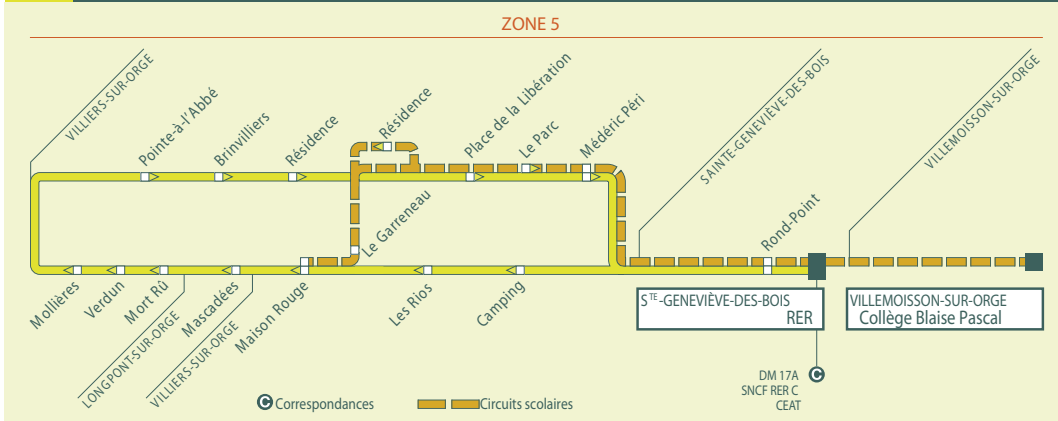

SAINTE-GENEVIÈVE-BOIS RER – VILLIERS-SUR-ORGE – SAINTE-GENEVIÈVE-BOIS RER														SAMEDI				
S^{TE}-GENEVIÈVE-DES-BOIS RER	6:08	6:38	7:07	7:36	8:07	8:37	9:07	12:49	13:18	13:48	16:18	16:48	17:18	17:48	18:18	18:48	19:18	19:45
VILLIERS-SUR-ORGE Maison Rouge	6:14	6:44	7:14	7:43	8:14	8:44	9:14	12:56	13:25	13:55	16:25	16:55	17:25	17:55	18:25	18:55	19:25	19:52
VILLIERS-SUR-ORGE Mort Rû	6:16	6:46	7:16	7:45	8:16	8:46	9:16	12:58	13:27	13:57	16:27	16:57	17:27	17:57	18:27	18:57	19:27	19:54
VILLIERS-SUR-O. Brinvilliers	6:20	6:50	7:20	7:49	8:20	8:50	9:20	13:02	13:31	14:01	16:31	17:01	17:31	18:01	18:31	19:01	19:31	19:58
VILLIERS-SUR-O. Libération	6:22	6:52	7:22	7:52	8:22	8:52	9:22	13:04	13:33	14:03	16:33	17:03	17:33	18:03	18:33	19:03	19:33	20:00
VILLIERS-SUR-O. Médéric Péri	6:24	6:54	7:24	7:54	8:24	8:54	9:24	13:06	13:35	14:05	16:35	17:05	17:35	18:05	18:35	19:05	19:35	20:02
S^{TE}-GENEVIÈVE-DES-BOIS RER	6:26	6:56	7:26	7:56	8:26	8:56	9:26	13:08	13:37	14:07	16:37	17:07	17:37	18:07	18:37	19:07	19:37	20:04

AUCUN SERVICE

DIMANCHE ET FÊTES

DM 6A SAINTE-GENEVIÈVE-DES-BOIS – VILLIERS-SUR-ORGE

DM 6B Horaires valables au 29 août 2016

SAINTE-GENEVIÈVE-BOIS RER – LONGPONT-SUR-ORGE										LUNDI A VENDREDI			
SAINTE-GENEVIÈVE-DES-BOIS RER	6:25	6:40	6:54	7:12	7:34	7:51	8:08	8:26	8:42				
VILLIERS-SUR-ORGE Pointe à l'Abbé	6:29	6:44	7:00	7:18	7:41	7:58	8:14	8:32	8:48				
LONGPONT-SUR-ORGE Fontaine Mansart	6:31	6:47	7:02	7:20	7:43	8:00	8:16	8:34	8:50				

LONGPONT-SUR-ORGE – SAINTE-GENEVIÈVE-BOIS RER										LUNDI A VENDREDI			
LONGPONT-SUR-ORGE Fontaine Mansart	17:08	17:29	17:44	18:00	18:15	18:31	18:45	19:03	19:25	19:40	19:57		
VILLIERS-SUR-ORGE Pointe à l'Abbé	17:11	17:32	17:46	18:02	18:18	18:34	18:48	19:05	19:27	19:42	19:59		
SAINTE-GENEVIÈVE-DES-BOIS RER	17:16	17:37	17:51	18:07	18:23	18:39	18:53	19:10	19:32	19:47	20:03		

AUCUN SERVICE

SAMEDI, DIMANCHE ET FÊTES

Les heures indiquées sont les heures de départ ou de passage. Elles sont données à titre indicatif et sont sujettes aux aléas de la circulation.
À CHAQUE ARRÊT, N'OUBLIEZ PAS DE FAIRE SIGNE AU CONDUCTEUR.