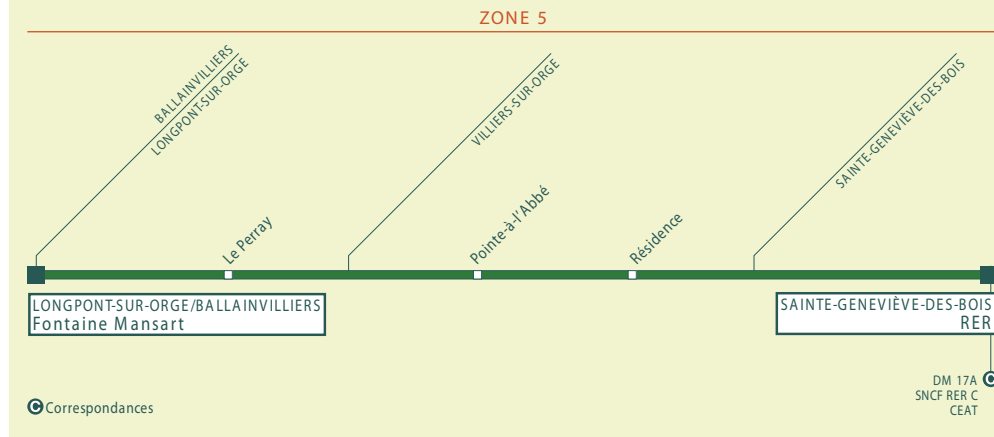

PRINCIPAUX TITRES DE TRANSPORT

Tout titre de transport, à l'exception du billet acheté dans le véhicule doit être validé obligatoirement à la montée dans le bus, y compris le Passe Navigo et le billet vendu en carnet.

Billets

- → Ticket d'accès à bord : il est vendu par le conducteur pour une utilisation immédiate. Annoncez bien votre destination au conducteur.
- → Ticket T+ : carnet de 10 tickets, vendu par les dépositaires. Il est valable 1 h 30 (sauf lignes à tarification spéciale), il permet les correspondances bus-bus et bus-tramway. Les allers-retours sur la même ligne de bus ainsi que les interruptions de trajet pour reprendre un autre bus de la même ligne ne sont pas possibles avec le même ticket T+.

Forfaits

- → Navigo semaine, mois, annuel
- → Découverte
- → Imagine'R
- → Gratuité Transport
- → Solidarité Transport
- → Mobilis
- → Paris Visite

Abonnements

- → Carte scolaire bus ligne régulière
- → Carte Améthyste

SERVICE SMS

Recevez par SMS l'heure de passage de vos prochains bus. Pour plus d'informations www.transports-daniel-meyer.fr dans la rubrique réseau.

ATTENTION

Exigez, vérifiez et conservez votre titre de transport. Le voyageur est tenu de présenter un titre de transport valable à toute demande des contrôleurs. Tout contrevenant sera poursuivi.

DM6B LONGPONT-SUR-ORGE – SAINTE-GENEVIÈVE-DES-BOIS RER