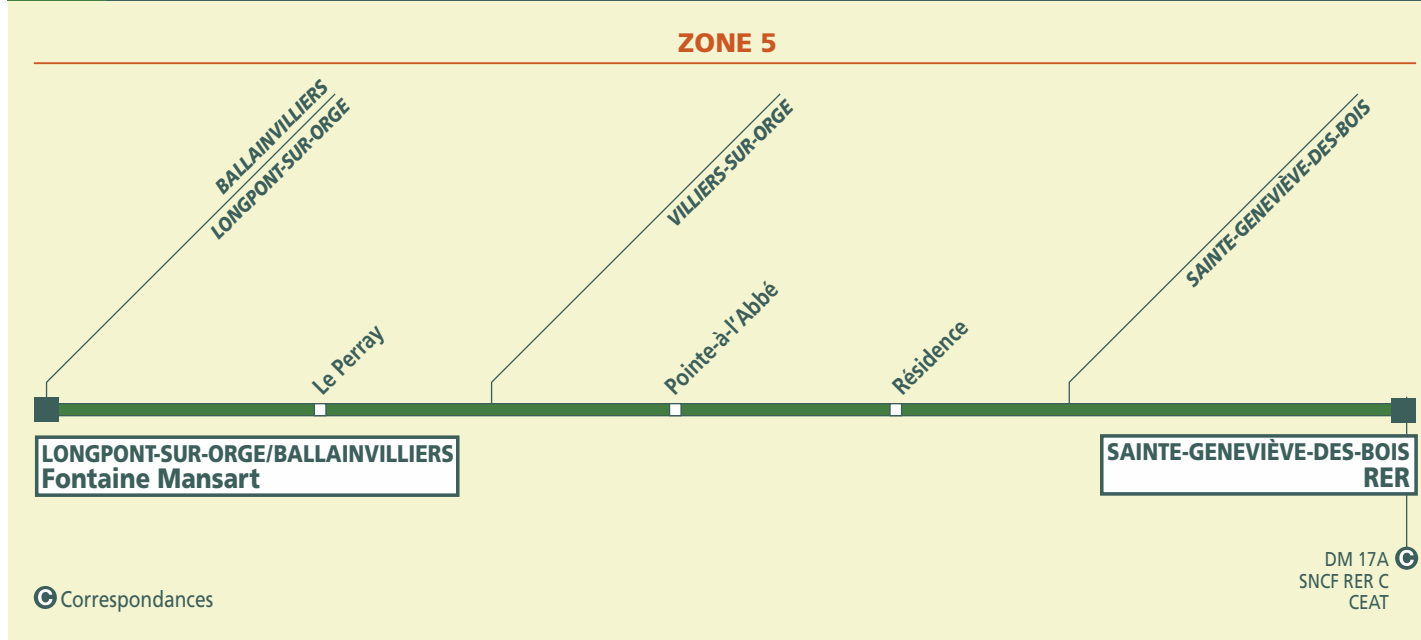

Billets

- Ticket d'accès à bord : il est vendu par le conducteur pour une utilisation immédiate. Annoncez bien votre destination au conducteur.
- Ticket T+ : carnet de 10 tickets, vendu par les dépositaires. Il est valable 1 h 30 (sauf lignes à tarification spéciale), il permet les correspondances bus-bus et bus-tramway. Les allers-retours sur la même ligne de bus ainsi que les interruptions de trajet pour reprendre un autre bus de la même ligne ne sont pas possibles avec le même ticket T+.

DM6B LONGPONT-SUR-ORGE – SAINTE-GENEVIÈVE-DES-BOIS RER

DM6A

DM6B

VILLEMOSON-SUR-ORGE
S^{TE}-GENEVIÈVE-DES-BOIS RER
VILLIERS-SUR-ORGE
LONGPONT-SUR-ORGE
BALLAINVILLIERS

HORAIRES D'HIVER

HORAIRES VALABLES DU 9 MAI AU 30 JUIN 2017