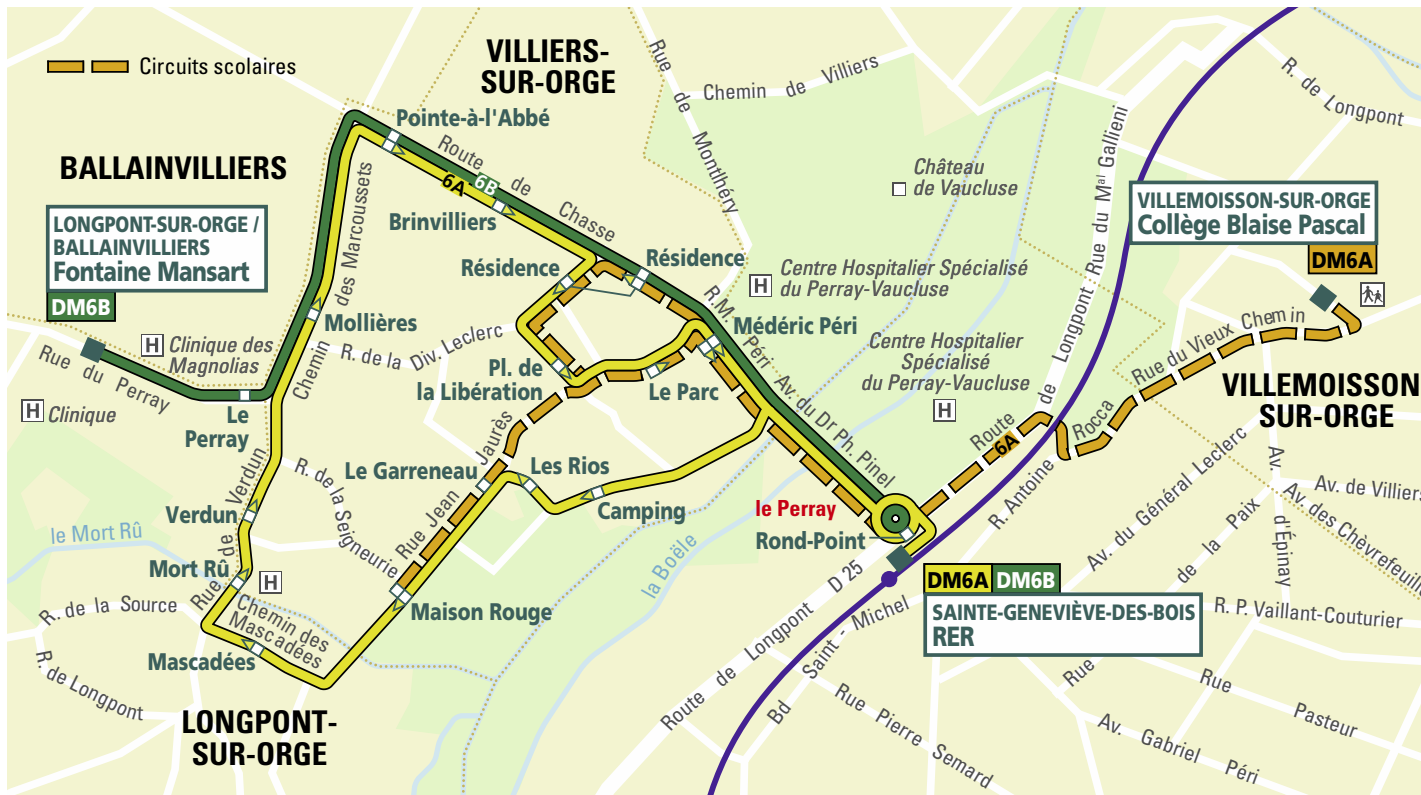

DM6B LONGPONT-SUR-ORGE – SAINTE-GENEVIÈVE-DES-BOIS RER

DM6A

DM6B

VILLEMOSON-SUR-ORGE
S^{TE}-GENEVIÈVE-DES-BOIS RER
VILLIERS-SUR-ORGE
LONGPONT-SUR-ORGE
BALLAINVILLIERS

HORAIRES D'HIVER

HORAIRES VALABLES DU 9 MAI AU 30 JUIN 2017