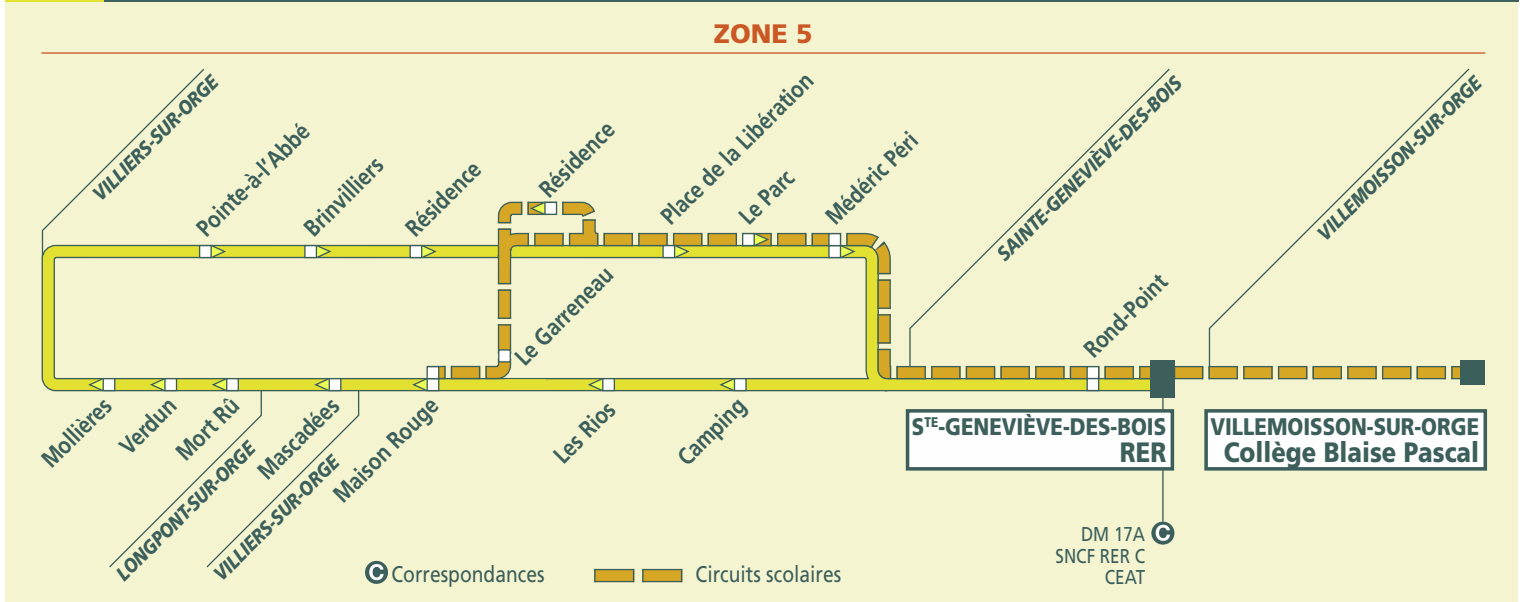

(4) les lundi, mardi, jeudi et vendredi en période scolaire uniquement

(5) en période scolaire uniquement

(6) pendant les vacances scolaires uniquement et le mercredi en période scolaire

SAINTE-GENEVIÈVE-BOIS RER – VILLIERS-SUR-ORGE – SAINTE-GENEVIÈVE-BOIS RER															SAMEDI					
S ^{TE} -GENEVIÈVE-DES-BOIS RER	6:08	6:38	7:07	7:36	8:07	8:37	9:07	12:49	13:18	13:48	16:18	16:48	17:18	17:48	18:18	18:48	19:18	19:45		
VILLIERS-SUR-ORGE Maison Rouge	6:14	6:44	7:14	7:43	8:14	8:44	9:14	12:56	13:25	13:55	16:25	16:55	17:25	17:55	18:25	18:55	19:25	19:52		
VILLIERS-SUR-ORGE Mort Rû	6:16	6:46	7:16	7:45	8:16	8:46	9:16	12:58	13:27	13:57	16:27	16:57	17:27	17:57	18:27	18:57	19:27	19:54		
VILLIERS-SUR-O. Brinvilliers	6:20	6:50	7:20	7:49	8:20	8:50	9:20	13:02	13:31	14:01	16:31	17:01	17:31	18:01	18:31	19:01	19:31	19:58		
VILLIERS-SUR-O. Libération	6:22	6:52	7:22	7:52	8:22	8:52	9:22	13:04	13:33	14:03	16:33	17:03	17:33	18:03	18:33	19:03	19:33	20:00		
VILLIERS-SUR-O. Médéric Péri	6:24	6:54	7:24	7:54	8:24	8:54	9:24	13:06	13:35	14:05	16:35	17:05	17:35	18:05	18:35	19:05	19:35	20:02		
S ^{TE} -GENEVIÈVE-DES-BOIS RER	6:26	6:56	7:26	7:56	8:26	8:56	9:26	13:08	13:37	14:07	16:37	17:07	17:37	18:07	18:37	19:07	19:37	20:04		

AUCUN SERVICE

DIMANCHE ET FÊTES

DM6A SAINTE-GENEVIÈVE-DES-BOIS – VILLIERS-SUR-ORGE

DM6B Horaires valables du 9 mai au 30 juin 2017

SAINTE-GENEVIÈVE-BOIS RER – LONGPONT-SUR-ORGE										LUNDI A VENDREDI				
SAINTE-GENEVIÈVE-DES-BOIS RER		6:24	6:37	6:52	7:05	7:35	7:50	8:06	8:22	8:38				
VILLIERS-SUR-ORGE Pointe à l'Abbé		6:28	6:41	6:58	7:11	7:42	7:57	8:12	8:28	8:44				
LONGPONT-SUR-ORGE Fontaine Mansart		6:30	6:44	7:00	7:13	7:44	7:59	8:14	8:30	8:46				