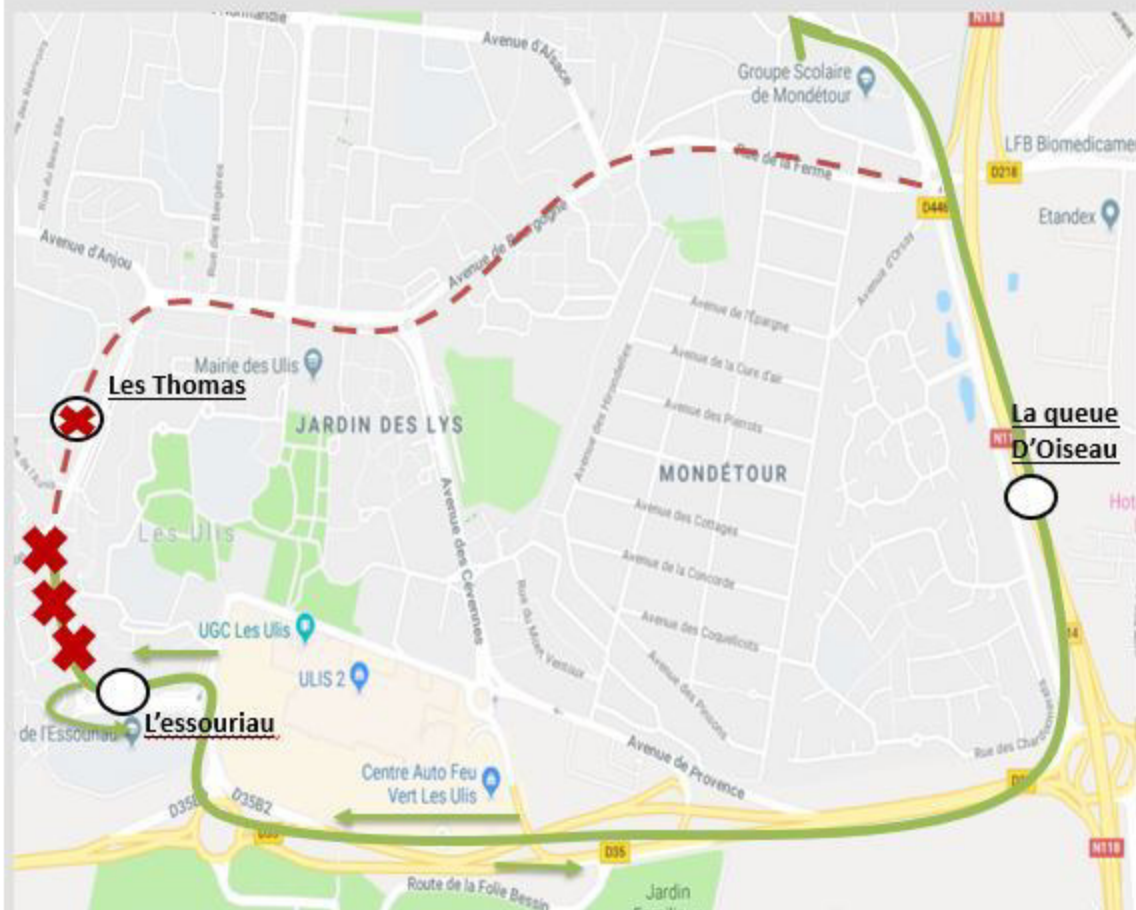

Bus**DM10A****DM10S**

En raison de travaux Avenue de la Guyenne l'arrêt « Les Thomas » ne sera pas desservi du **27/11 au 9/12 inclus**

→ Arrêt le plus proche : « Essouriau »

Veuillez nous excuser pour les difficultés occasionnées.