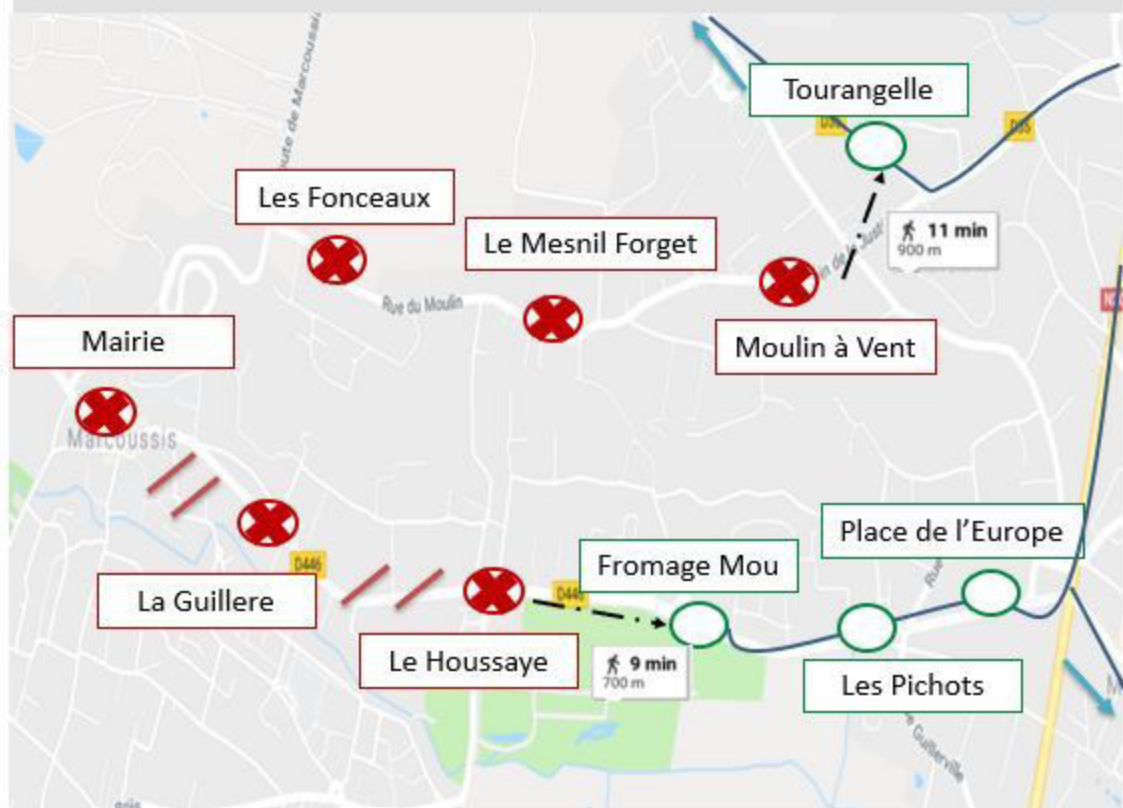

BUS**DM11A**

Suite au Carnaval de Marcoussis les arrêts « Le Houssaye », « La Guillère », « Mairie », « Les Fonceaux », « Le Mesnil Forget » et « Moulin à vent » ne seront pas desservis

Le Dimanche 24 Mars 2019

Veuillez nous excuser pour les difficultés occasionnées.

Info trafic perturbations