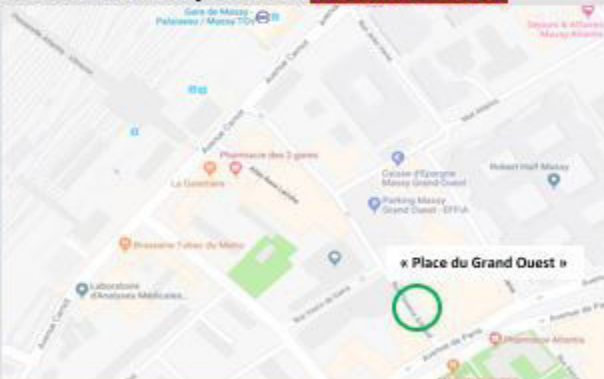

BUS

DM12

DM153

Nous avons le plaisir de vous informer de la création d'un nouvel arrêt
« Place du Grand Ouest » direction RER Massy situé dans la nouvelle voie
de bus rue Florence Arthaud à Massy, en face du Carrefour Market.

La mise en place sera effective à compter du **11 Mars 2019**

INFORMATION