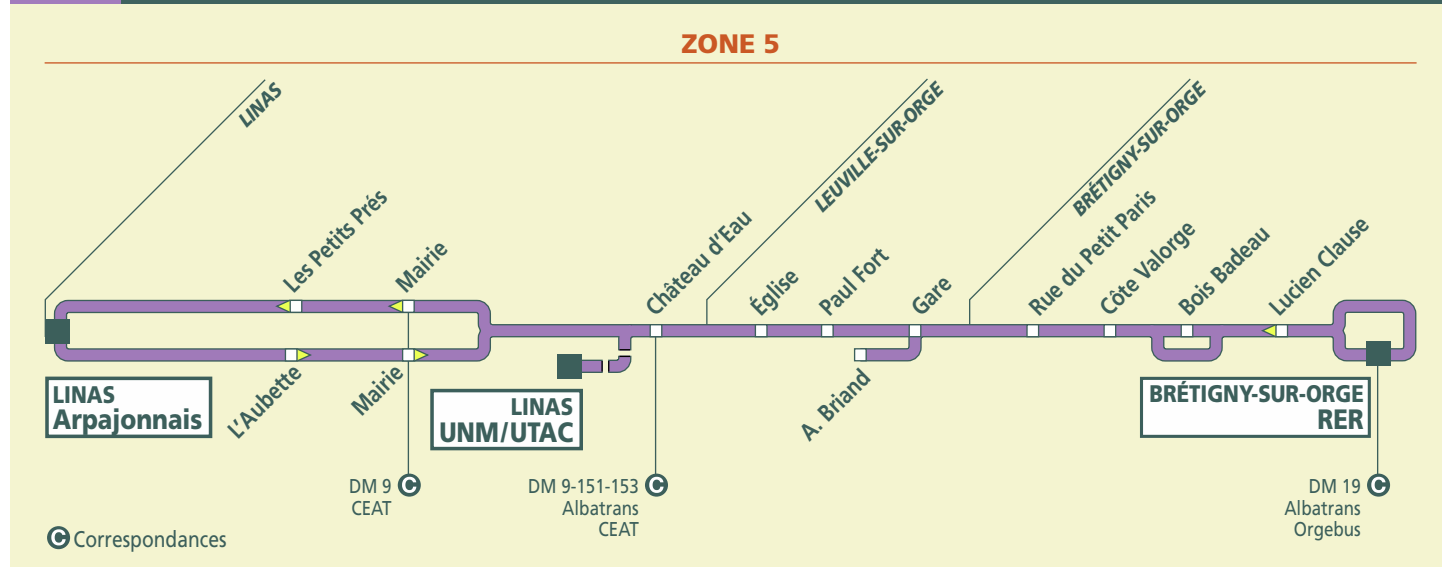

DM13

LINAS
LEUVILLE-SUR-ORGE
BRÉTIGNY-SUR-ORGE RER

HORAIRES D'HIVER

VALIDES AU 3 AVRIL 2017

Horaires valables au 3 avril 2017

LINAS - LEUVILLE-SUR-ORGE - BRÉTIGNY-SUR-ORGE RER LUNDI À VENDREDI

LINAS	Arpajonnais	6:28	6:43	7:12	7:26	7:57	8:25	9:01				(2)	(1)		(1)	(2)		
	UNM/UTAC																	
	Château d'Eau	6:32	6:47	7:16	7:31	8:02	8:30	9:05										
LEUVILLE-SUR-ORGE	Église	6:35	6:50	7:19	7:34	8:05	8:33	9:07										
	Gare	6:38	6:53	7:22	7:37	8:08	8:36	9:10										
	A. Briand	6:40	6:55	7:24	7:39	8:10	8:37	9:11										
BRETIGNY-SUR-ORGE	Rue du Petit Paris	6:42	6:57	7:26	7:41	8:12	8:39	9:14										
	Bois Badeau	6:45	7:00	7:30	7:46	8:16	8:44	9:18										
BRETIGNY-SUR-ORGE	RER	6:49	7:04	7:34	7:50	8:20	8:47	9:21										

(1) lundi à jeudi (2) vendredi seulement

BRÉTIGNY-SUR-ORGE RER - LEUVILLE-SUR-ORGE - LINAS LUNDI À VENDREDI

BRETIGNY-SUR-ORGE	RER	6:54	7:08	7:38	7:55	8:39	8:55	9:27										
	Bois Badeau																	
	Rue du Petit Paris	7:00	7:14	7:44	8:02	8:46	9:02	9:33										
LEUVILLE-SUR-ORGE	A. Briand																	
	Gare	7:01	7:16	7:46	8:04	8:48	9:04	9:35										
	Église	7:04	7:19	7:49	8:07	8:50	9:06	9:37										
LINAS	Château d'Eau	7:06	7:21	7:52	8:10	8:53	9:08	9:39										
	UNM/UTAC				8:12	8:55												
LINAS	Arpajonnais	7:11	7:26	7:57	8:19	9:01	9:12	9:43										

DM13 LINAS - LEUVILLE-SUR-ORGE - BRÉTIGNY-SUR-ORGE

PRINCIPAUX TITRES DE TRANSPORT

Tout titre de transport, à l'exception du billet acheté dans le véhicule doit être validé obligatoirement à la montée dans le bus, y compris le Passe Navigo et le billet vendu en carnet.