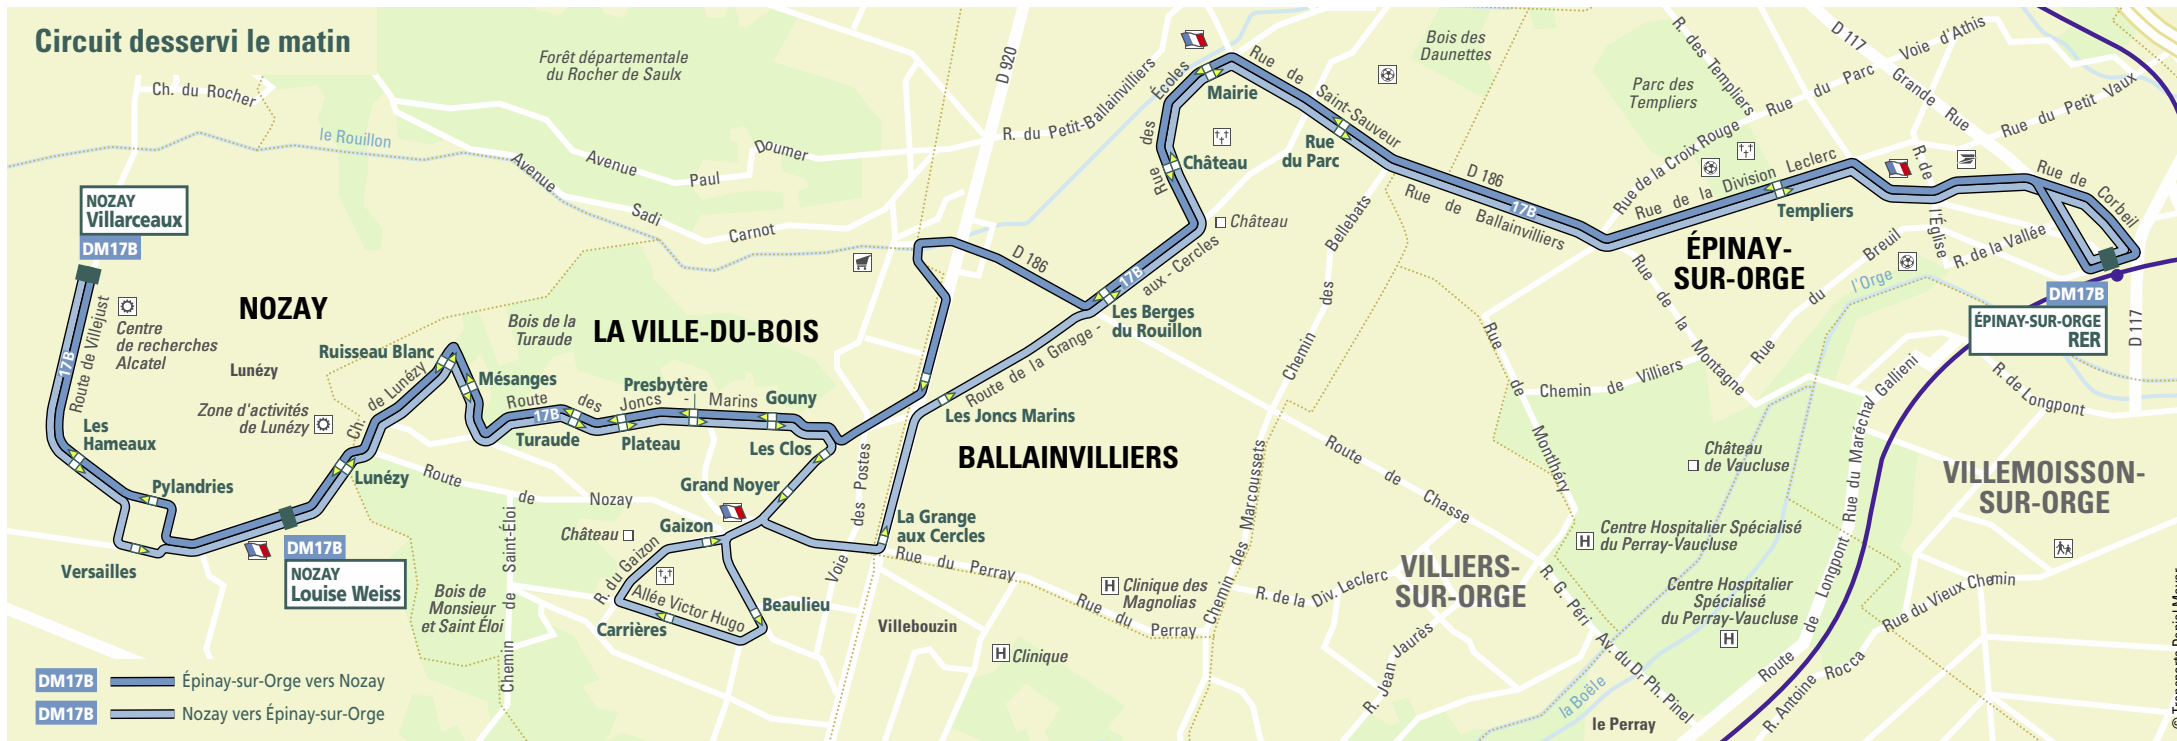

**DM17B DM17S AUCUN SERVICE SAMEDI, DIMANCHE ET FÊTES**

**DM17B**  
**DM17S**

NOZAY  
LA VILLE-DU-BOIS  
BALLAINVILLIERS  
ÉPINAY-SUR-ORGE RER

HORAIRES D'HIVER

**HORAIRES VALABLES DU 9 MAI AU 30 JUIN 2017**

### Circuit desservi le matin

### Circuit desservi le soir