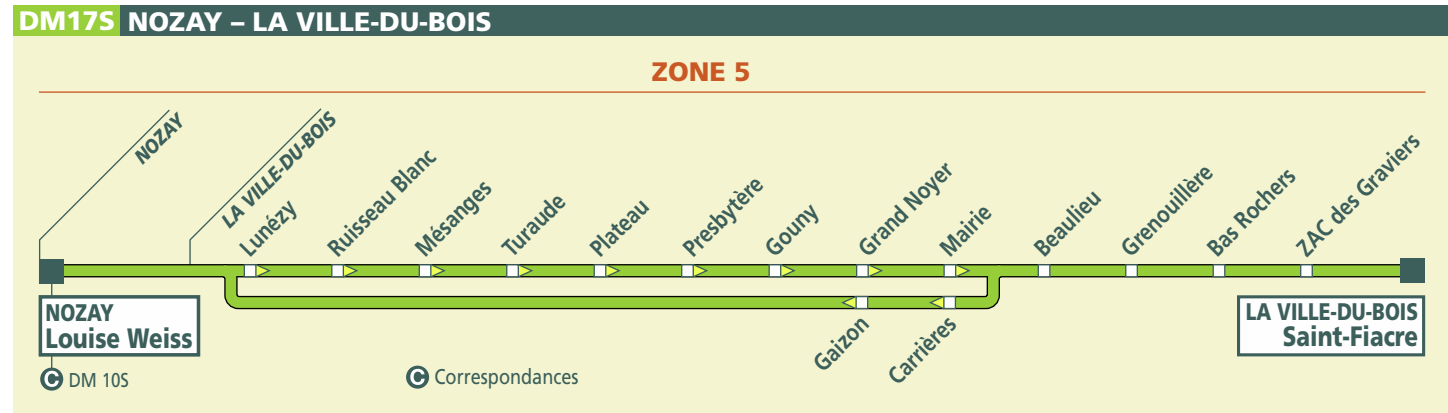

DM17S LA VILLE-DU-BOIS – NOZAY – LA VILLE-DU-BOIS										LUNDI A VENDREDI EN PÉRIODE SCOLAIRE				
LA VILLE-DU-BOIS	Saint-Fiacre	(1)	(1)	(2)	(2)	(2)	(1)	Renvois		(3)	(3)	(4)	(4)	(4)
	ZAC des Gravieres	7:50	7:40		8:50	8:50	NOZAY	Louise Weiss	11:35	12:35	15:00	16:10	17:10	
	Bas Rochers	7:51	7:41		8:51	8:51	LA VILLE-DU-BOIS	Lunezy	11:37	12:37	15:01	16:12	17:12	
	Grenouillère	7:53	7:43		8:53	8:53		Ruisseau Blanc	11:38	12:38	15:02	16:13	17:13	
	Beaulieu	7:55	7:45		8:55	8:54		Mésanges	11:39	12:39	15:03	16:14	17:14	
	Carrières	7:57	7:50	8:55		8:57		Turaude	11:40	12:40	15:04	16:15	17:15	
	Gaizon	8:00	7:52	9:00		9:01		Plateau	11:41	12:41	15:05	16:16	17:16	
NOZAY	Louise Weiss	8:10	8:11	8:10	9:10	9:11	9:05		Presbytère	11:42	12:42	15:06	16:17	17:17
									Gouny	11:43	12:43	15:07	16:18	17:18
									Grand Noyer	11:45	12:44	15:08	16:20	17:19
									Mairie	11:48	12:46	15:09	16:21	17:20
									Beaulieu	11:50	12:47	15:11	16:23	17:22
									Grenouillère	11:52	12:49	15:13	16:26	17:25
									Bas Rochers	11:53	12:50	15:14	16:27	17:26
									ZAC des Gravieres	11:54	12:51	15:15	16:28	17:28
									Saint-Fiacre	11:55	12:52	15:16	16:29	17:29

DM17B DM17S AUCUN SERVICE SAMEDI, DIMANCHE ET FÊTES