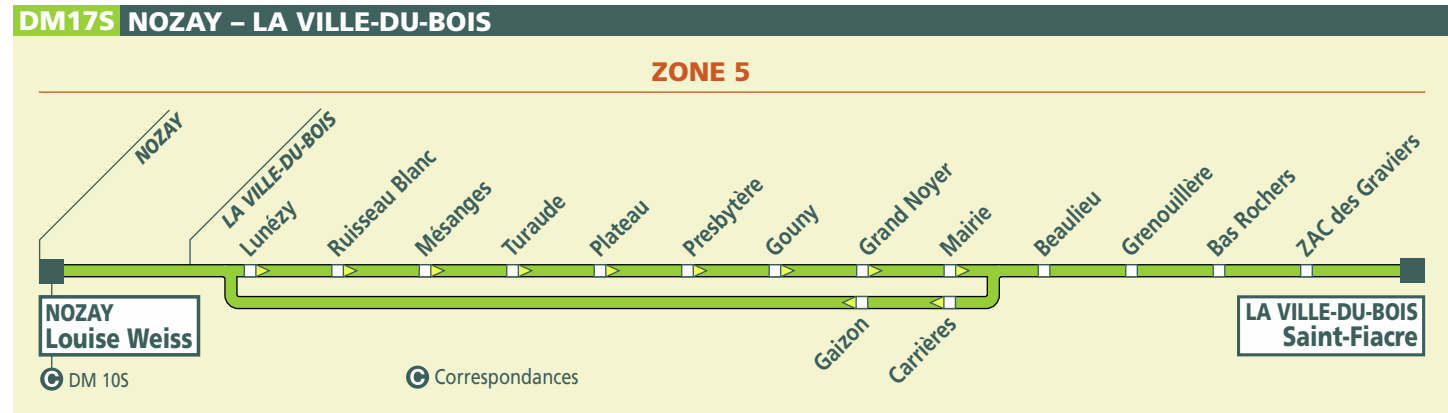

DM17S LA VILLE-DU-BOIS – NOZAY – LA VILLE-DU-BOIS										LUNDI A VENDREDI EN PÉRIODE SCOLAIRE					
LA VILLE-DU-BOIS	Saint-Fiacre		7:55	8:50	Renvois	(1)	(1)	(2)	(2)	(2)					
	ZAC des Gravieres		7:56	8:51	NOZAY	Louise Weiss	11:35	12:35	15:00	16:10	17:10				
	Bas Rochers		7:59	8:53	LA VILLE-DU-BOIS	Lunezy	11:37	12:37	15:01	16:12	17:12				
	Grenouillère		8:00	8:54		Ruisseau Blanc	11:38	12:38	15:02	16:13	17:13				
	Beaulieu	8:07		8:57		Mésanges	11:39	12:39	15:03	16:14	17:14				
	Carrières	8:08		8:59		Turaude	11:40	12:40	15:04	16:15	17:15				
	Gaizon	8:11		9:01		Plateau	11:41	12:41	15:05	16:16	17:16				
NOZAY	Louise Weiss	8:15	8:11	9:05		Presbytère	11:42	12:42	15:06	16:17	17:17				
						Gouny	11:43	12:43	15:07	16:18	17:18				
						Grand Noyer	11:45	12:44	15:08	16:20	17:19				
						Mairie	11:48	12:46	15:09	16:21	17:20				
						Beaulieu	11:50	12:47	15:11	16:23	17:22				
						Grenouillère	11:52	12:49	15:13	16:26	17:25				
						Bas Rochers	11:53	12:50	15:14	16:27	17:26				
						ZAC des Gravieres	11:54	12:51	15:15	16:28	17:28				
						Saint-Fiacre	11:55	12:52	15:16	16:29	17:29				

DM17B DM17S AUCUN SERVICE SAMEDI, DIMANCHE ET FÊTES