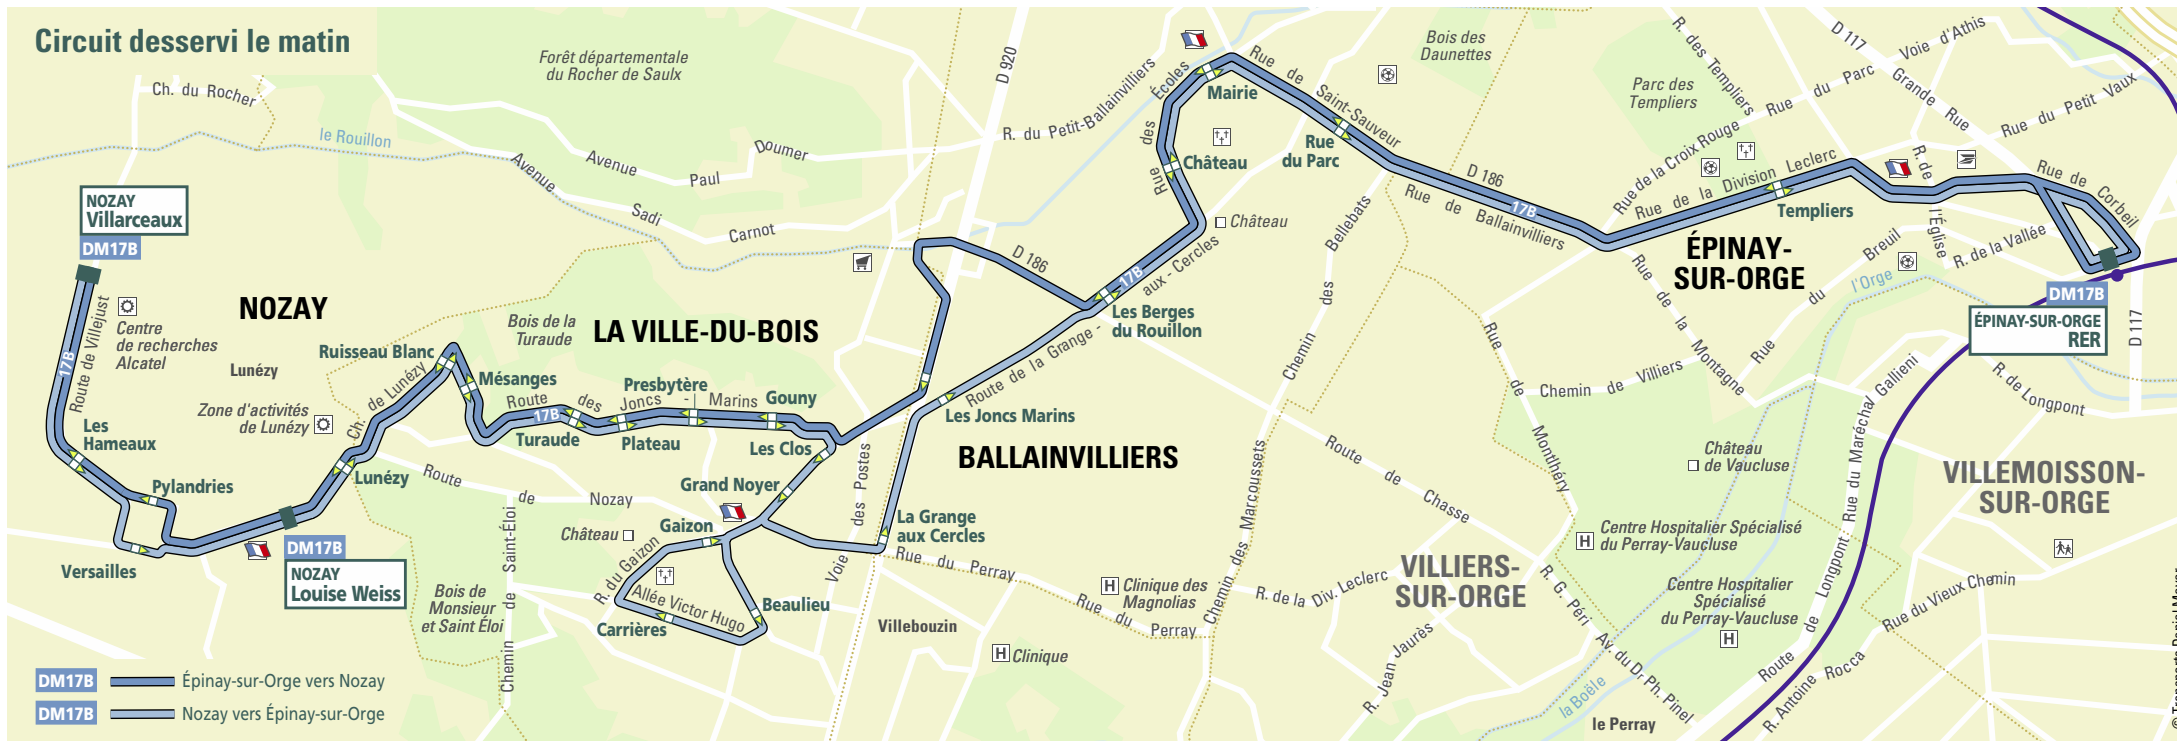

DM17B ÉPINAY-SUR-ORGE RER – BALLAINVILLIERS – LA VILLE-DU-BOIS – NOZAY										LUNDI A VENDREDI						
EPINAY-SUR-ORGE	RER	6:45	7:15	7:45	8:15	8:45	9:16	14:15	16:17	17:05	17:34	18:05	18:35	19:19	19:42	
BALLAINVILLIERS	Mairie	6:52	7:23	7:53	8:24	8:53	9:23	14:22	16:26	17:13	17:42	18:13	18:43	19:27	19:50	
	Les Berges du Rouillon	6:54	7:25	7:56	8:27	8:55	9:25	14:25	16:28	17:15	17:45	18:16	18:46	19:29	19:52	
LA VILLE-DU-BOIS	Les Joncs Marins	6:57	7:28	7:58	8:29	8:58	9:28	14:27	16:31	17:18	17:48	18:19	18:48	19:31	19:54	
	Mairie								16:34	17:21	17:51	18:22	18:51	19:34	19:57	
	Beaulieu								16:35	17:22	17:53	18:24	18:53	19:36	19:59	
	Gouny	6:59	7:30	8:01	8:32	9:00	9:30	14:29	16:41	17:28	17:59	18:30	18:59	19:41	20:03	
NOZAY	Louise Weiss	7:04	7:37	8:08	8:38	9:06	9:36	14:36	16:47	17:34	18:05	18:36	19:05	19:47	20:09	
	Villarceaux				8:41	9:10	9:38	14:39	16:50			18:39				

DM17B DM17S AUCUN SERVICE SAMEDI, DIMANCHE ET FÊTES

DM17B
DM17S

NOZAY
LA VILLE-DU-BOIS
BALLAINVILLIERS
ÉPINAY-SUR-ORGE RER

HORAIRES D'HIVER

VALIDABLES AU 3 AVRIL 2017

Circuit desservi le matin

Circuit desservi le soir

DM17B NOZAY – LA VILLE-DU-BOIS – BALLAINVILLIERS – ÉPINAY-SUR-ORGE

ZONE 5