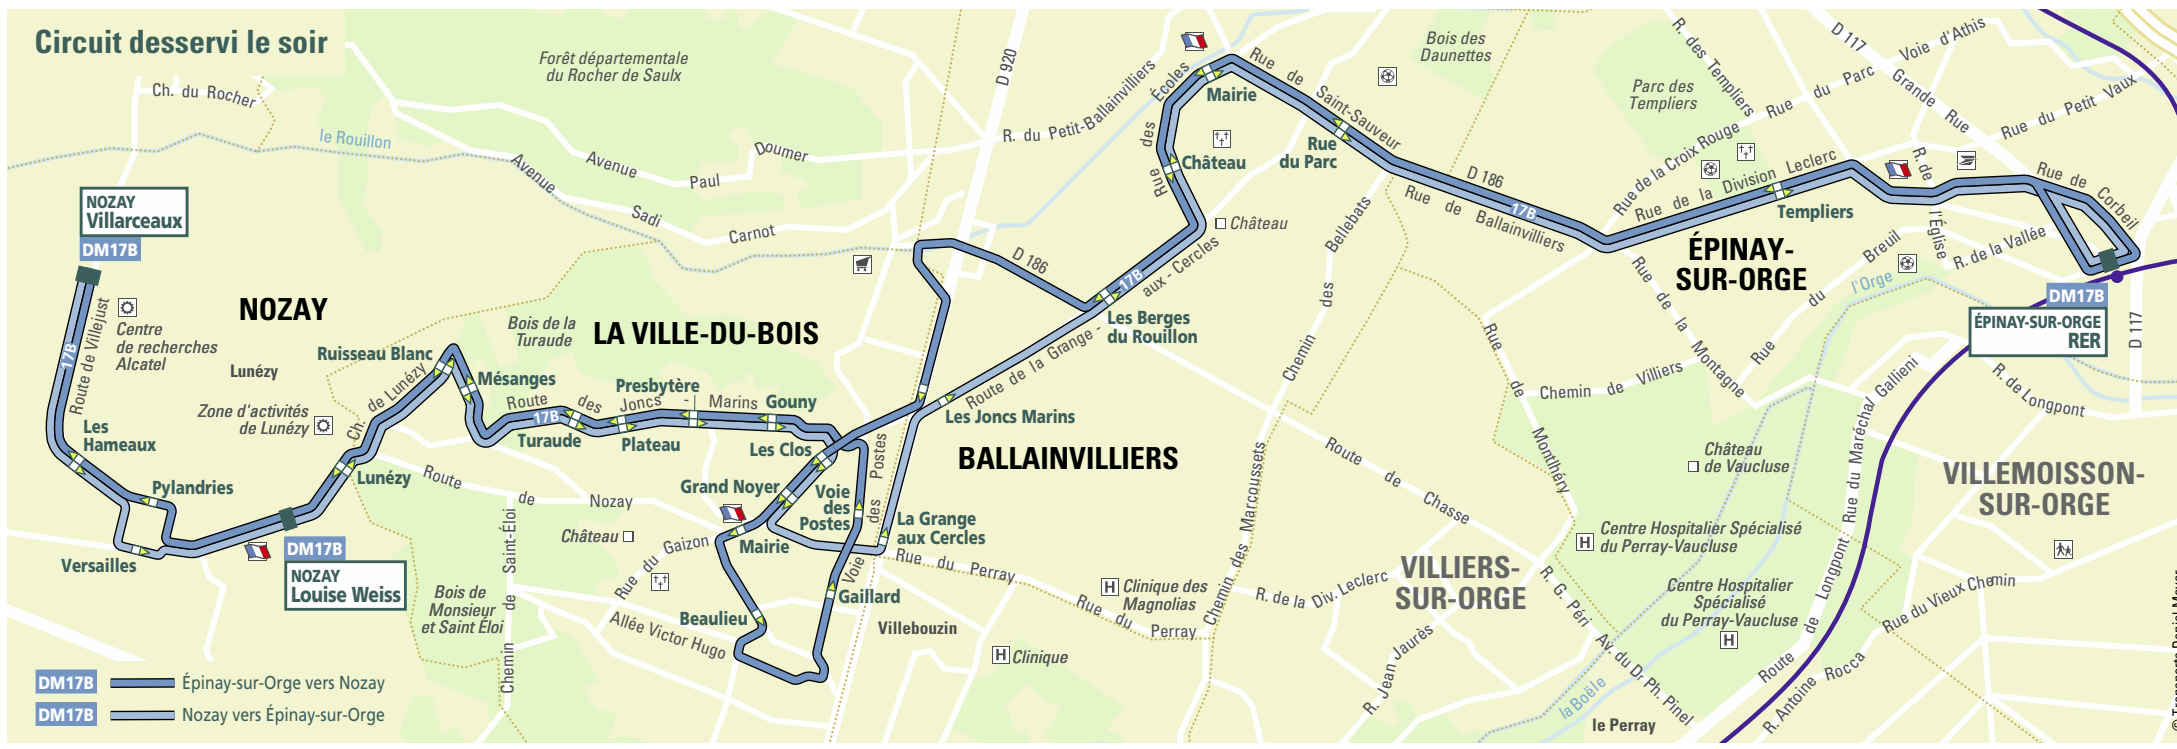

DM17B ÉPINAY-SUR-ORGE RER – BALLAINVILLIERS – LA VILLE-DU-BOIS – NOZAY										LUNDI A VENDREDI						
EPINAY-SUR-ORGE	RER	6:45	7:15	7:45	8:15	8:45	9:16	14:15	16:17	17:05	17:34	18:05	18:35	19:19	19:42	
BALLAINVILLIERS	Mairie	6:52	7:23	7:53	8:24	8:53	9:23	14:22	16:26	17:13	17:42	18:13	18:43	19:27	19:50	
	Les Berges du Rouillon	6:54	7:25	7:56	8:27	8:55	9:25	14:25	16:28	17:15	17:45	18:16	18:46	19:29	19:52	
LA VILLE-DU-BOIS	Les Joncs Marins	6:57	7:28	7:58	8:29	8:58	9:28	14:27	16:31	17:18	17:48	18:19	18:48	19:31	19:54	
	Mairie								16:34	17:21	17:51	18:22	18:51	19:34	19:57	
	Beaulieu								16:35	17:22	17:53	18:24	18:53	19:36	19:59	
	Gouny	6:59	7:30	8:01	8:32	9:00	9:30	14:29	16:41	17:28	17:59	18:30	18:59	19:41	20:03	
NOZAY	Louise Weiss	7:04	7:37	8:08	8:38	9:06	9:36	14:36	16:47	17:34	18:05	18:36	19:05	19:47	20:09	
	Villarceaux				8:41	9:10	9:38	14:39	16:50			18:39				

DM17B DM17S AUCUN SERVICE SAMEDI, DIMANCHE ET FÊTES

DM17B
DM17S

NOZAY
LA VILLE-DU-BOIS
BALLAINVILLIERS
ÉPINAY-SUR-ORGE RER

HORAIRES D'HIVER

VALIDABLES AU 3 AVRIL 2017

Circuit desservi le matin

Circuit desservi le soir

DM17B NOZAY – LA VILLE-DU-BOIS – BALLAINVILLIERS – ÉPINAY-SUR-ORGE

ZONE 5