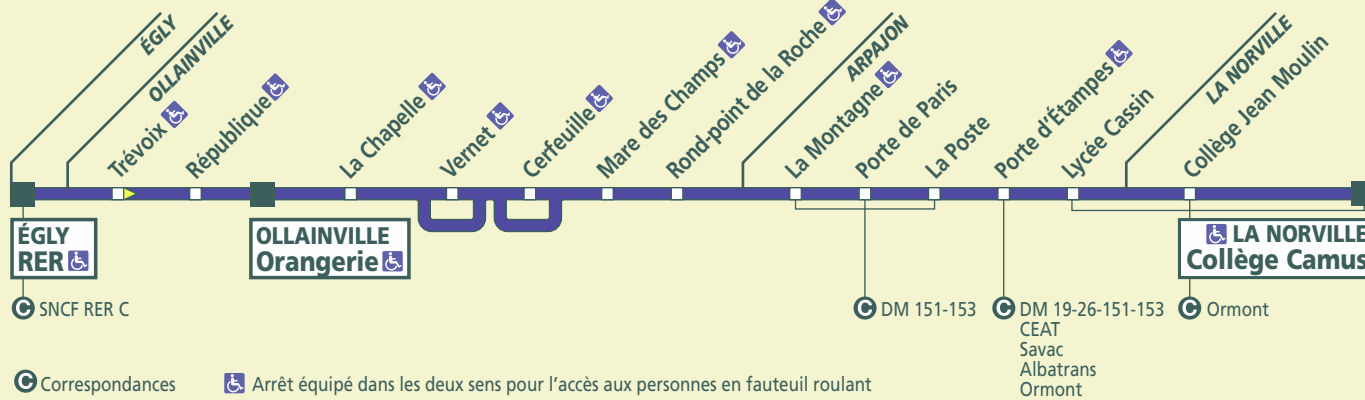

ZONE 5

DM20

- ÉGLY RER
- OLLAINVILLE
- ARPAJON
- LA NORVILLE

HORAIRES D'HIVER

VALIDES AU 3 AVRIL 2017

accessible

Horaires valables au 3 avril 2017

ÉGLY RER – OLLAINVILLE – ARPAJON – LA NORVILLE									LUNDI À VENDREDI			
Renvois à consulter									(1)	(2)	(3)	(2)
ÉGLY	RER	6:09	6:26	6:39	6:53	7:08	7:23	7:38	7:30		7:55	8:39
OLLAINVILLE	La Chapelle	6:12	6:29	6:42	6:56	7:11	7:26	7:41	7:36	7:36	7:58	8:45
	Vernet	6:13	6:30	6:43	6:57	7:12	7:27	7:42	7:37	7:37	8:00	8:47
	Orangerie	6:17	6:34	6:47	7:02	7:17	7:32	7:47	7:33	7:33		8:43
	République	6:18	6:35	6:49	7:04	7:19	7:34	7:49				
	Cerfeuille								7:39	7:39		8:50
	Mare des Champs								7:49	7:49		8:57
	Rond-point de la Roche								7:54	7:54		9:00
ARPAJON	La Montagne								7:58	7:58		9:03
	Porte d'Étampes								8:03	8:03	8:13	9:09
	Lycée Cassin								8:10	8:10	8:20	9:15
LA NORVILLE	Collège Jean Moulin								8:11	8:11	8:22	9:16
	Collège Camus								8:13	8:13	8:24	9:18
ÉGLY	RER	6:21	6:38	6:52	7:08	7:23	7:38	7:53				