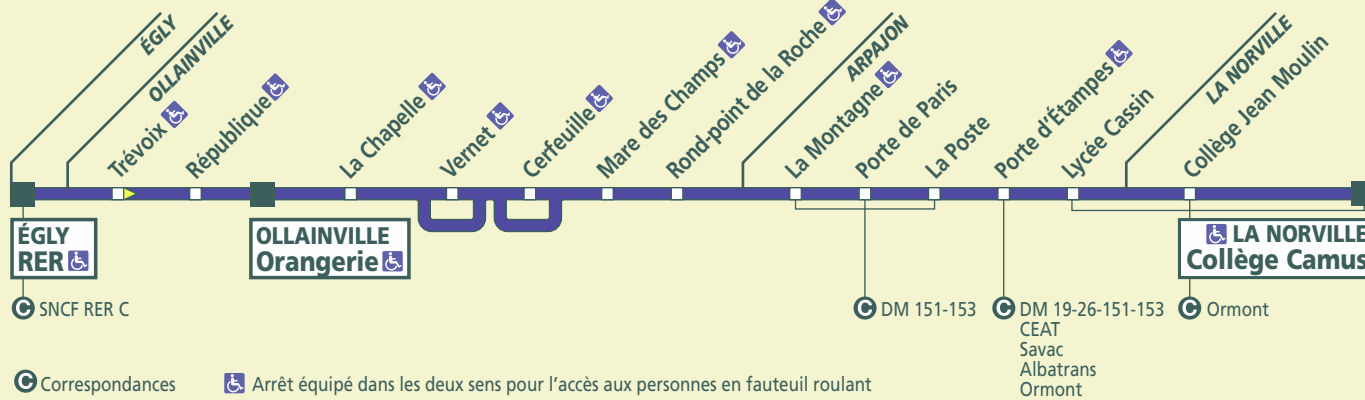

ZONE 5

DM20
accessible

- ÉGLY RER
- OLLAINVILLE
- ARPAJON
- LA NORVILLE

HORAIRES D'HIVER

HORAIRES VALABLES DU 9 MAI AU 30 JUIN 2017

Horaires valables du 9 mai au 30 juin 2017

ÉGLY RER – OLLAINVILLE – ARPAJON – LA NORVILLE									LUNDI À VENDREDI			
Renvois à consulter									(1)	(2)	(3)	(2)
ÉGLY	RER	6:04	6:23	6:37	6:50	7:05	7:20	7:35	7:30		7:55	8:39
OLLAINVILLE	La Chapelle	6:07	6:26	6:40	6:53	7:08	7:23	7:38	7:36	7:36	7:58	8:45
	Vernet	6:08	6:27	6:41	6:54	7:09	7:24	7:39	7:37	7:37	8:00	8:47
	Orangerie	6:12	6:31	6:45	6:59	7:14	7:29	7:44	7:33	7:33		8:43
	République	6:13	6:32	6:47	7:01	7:16	7:31	7:46				
	Cerfeuille								7:39	7:39		8:50
	Mare des Champs								7:49	7:49		8:57
	Rond-point de la Roche								7:54	7:54		9:00
ARPAJON	La Montagne								7:58	7:58		9:03
	Porte d'Étampes								8:03	8:03	8:13	9:09
	Lycée Cassin								8:10	8:10	8:20	9:15
LA NORVILLE	Collège Jean Moulin								8:11	8:11	8:22	9:16
	Collège Camus								8:13	8:13	8:24	9:18
ÉGLY	RER	6:16	6:35	6:50	7:05	7:20	7:35	7:50				