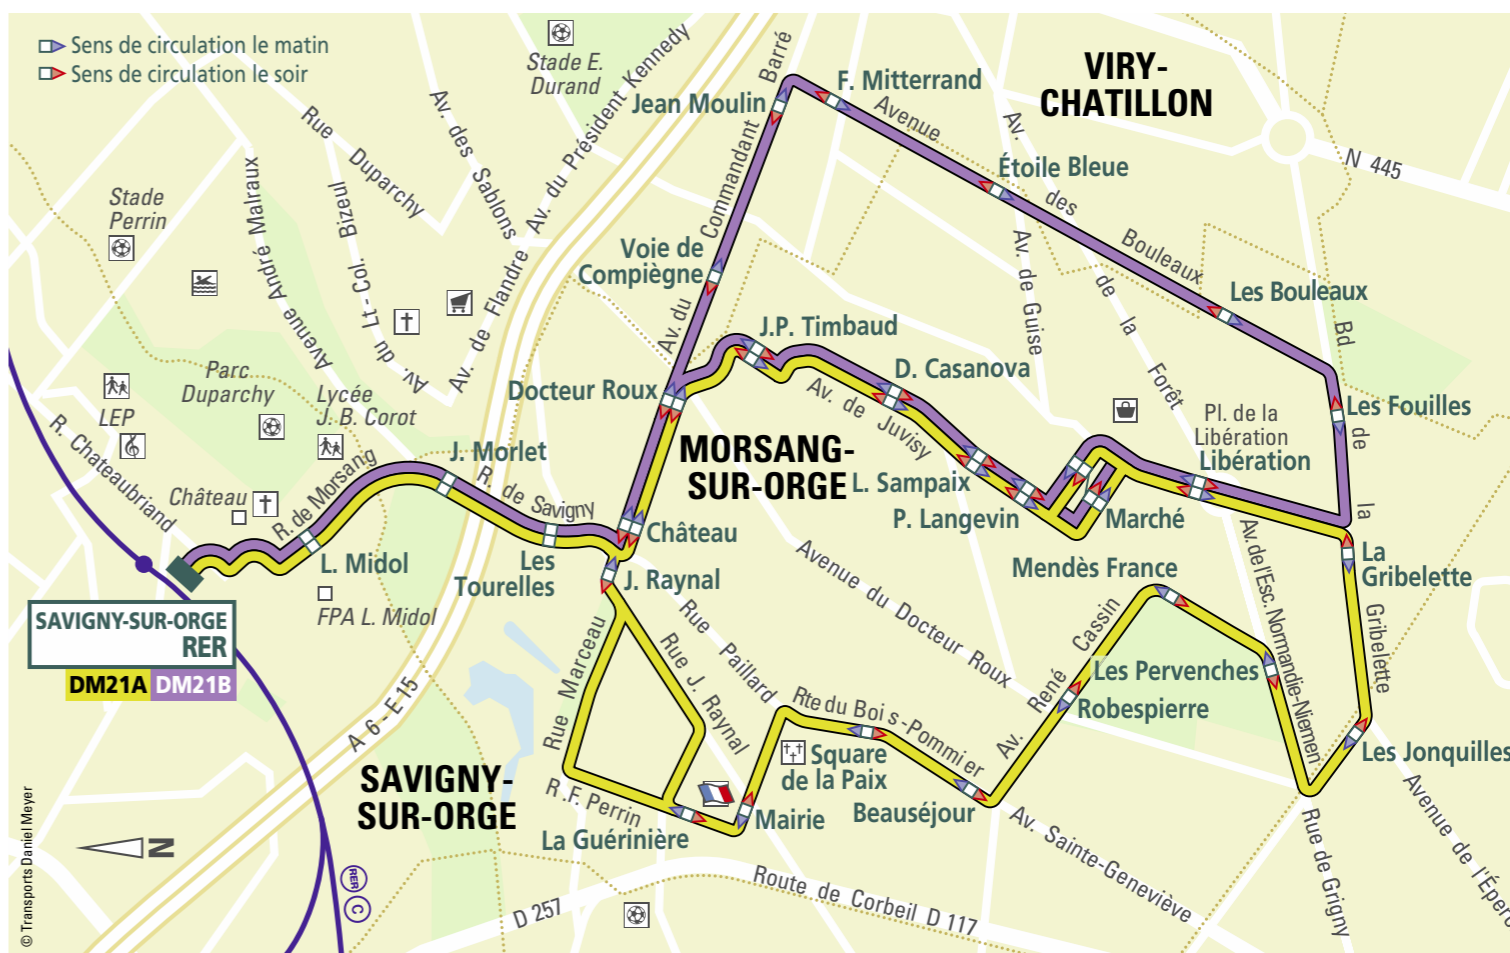

DM21B DM21S SAVIGNY-SUR-ORGE RER – MORSANG-SUR-ORGE (via F. Mitterrand)

Principaux Titres de Transport

Tout titre de transport, à l'exception du billet acheté dans le véhicule doit être valide obligatoirement à la montée dans le bus y compris le Pass Navigo et le billet vendu carnet.

Billets

- → Ticket d'accès à bord : il est vendu par le conducteur pour une utilisation immédiate. Annoncez bien votre destination au conducteur.
- → Ticket T + : carnet de 10 tickets, vendu par les dépositaires. Il est valable 1h30 (sauf lignes à tarification spéciale). Il permet les correspondances bus-bus et bus-tramway. Les allers-retours sur la même ligne de bus ainsi que les interruptions de trajet pour reprendre un autre bus de la même ligne ne sont pas possibles avec le même ticket T+.

Forfaits

- → Navigo semaine, mois, annuel
- → Découverte
- → Imagine'R

Abonnements

- → Carte scolaire bus ligne régulière
- → Carte Améthyste

SERVICE SMS

Recevez par SMS l'heure de passage de vos prochains bus. Pour plus d'informations www.transports-daniel-meyer.fr dans la rubrique réseau.

ATTENTION

Exigez, vérifiez et conservez votre titre de transport. Le voyageur est tenu de présenter un titre de transport valable à toute demande des contrôleurs. Tout contrevenant sera poursuivi.

123 rue Paul Fort - 91312 Monthery
Tél : 01 69 01 00 09
www.transports-daniel-meyer.fr
e-mail : contact@transports-daniel-meyer.fr

DM21A

DM21B

optile

STIF

DM21A

DM21B

HORAIRES D'HIVER

VALIDÉS DU 9 Mai au 30 Juin 2017

SAVIGNY-SUR-ORGE RER

VIRY-CHATILLON

MORSANG-SUR-ORGE

SAVIGNY-SUR-ORGE RER

VIRY-CHATILLON

MORSANG-SUR-ORGE

Ne pas jeter sur la voie publique.