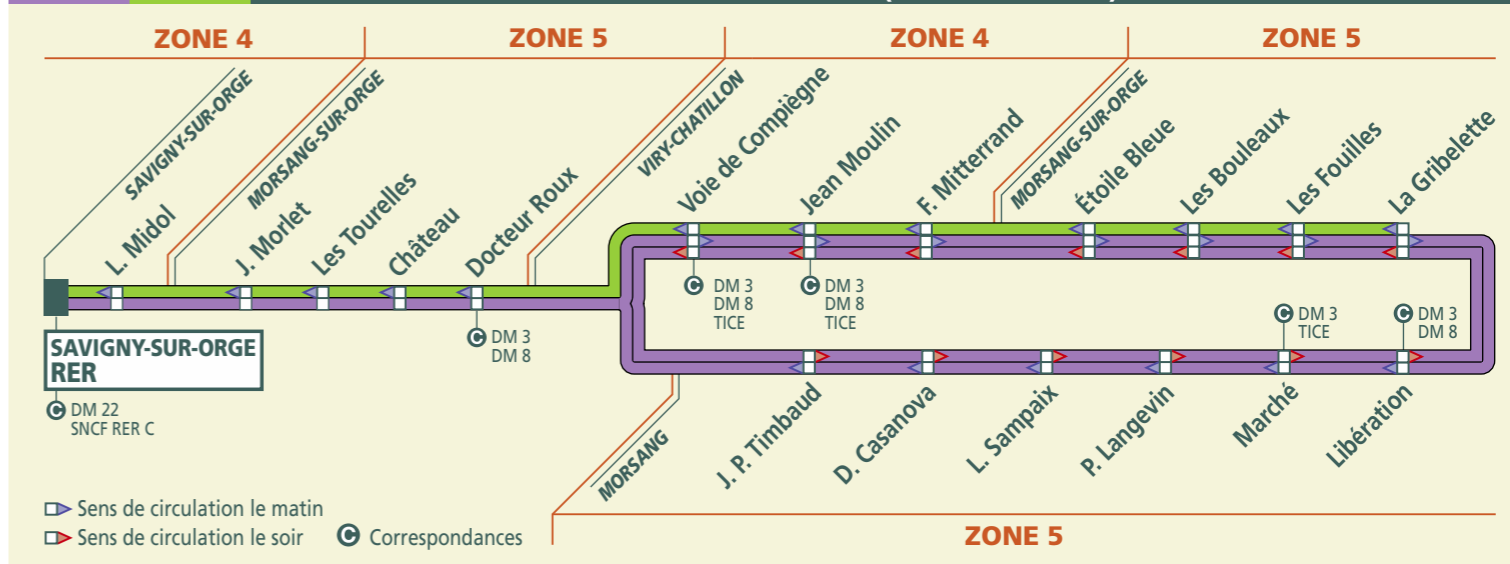

DM21B DM21S SAVIGNY-SUR-ORGE RER – MORSANG-SUR-ORGE (via F. Mitterrand)

Principaux Titres de Transport

Tout titre de transport, à l'exception du billet acheté dans le véhicule doit être valide obligatoirement à la montée dans le bus y compris le Pass Navigo et le billet vendu carnet.

Billets

- → Ticket d'accès à bord : il est vendu par le conducteur pour une utilisation immédiate. Annoncez bien votre destination au conducteur.
- → Ticket T + : carnet de 10 tickets, vendu par les dépositaires. Il est valable 1h30 (sauf lignes à tarification spéciale). Il permet les correspondances bus-bus et bus-tramway. Les allers-retours sur la même ligne de bus ainsi que les interruptions de trajet pour reprendre un autre bus de la même ligne ne sont pas possibles avec le même ticket T+.

Forfaits

- → Navigo semaine, mois, annuel
- → Découverte
- → Imagine'R

Abonnements

- → Carte scolaire bus ligne régulière
- → Carte Améthyste

SERVICE SMS

Recevez par SMS l'heure de passage de vos prochains bus. Pour plus d'informations www.transports-daniel-meyer.fr dans la rubrique réseau.

ATTENTION

Exigez, vérifiez et conservez votre titre de transport. Le voyageur est tenu de présenter un titre de transport valable à toute demande des contrôleurs. Tout contrevenant sera poursuivi.

123 rue Paul Fort - 91312 Monthery
Tél : 01 69 01 00 09
www.transports-daniel-meyer.fr
e-mail : contact@transports-daniel-meyer.fr

DM21A

DM21B

optile

STIF

DM21A

DM21B

HORAIRES D'HIVER

VALIDÉS DU 9 Mai au 30 Juin 2017

SAVIGNY-SUR-ORGE RER

VIRY-CHATILLON

MORSANG-SUR-ORGE

SAVIGNY-SUR-ORGE RER

VIRY-CHATILLON

MORSANG-SUR-ORGE

Ne pas jeter sur la voie publique.