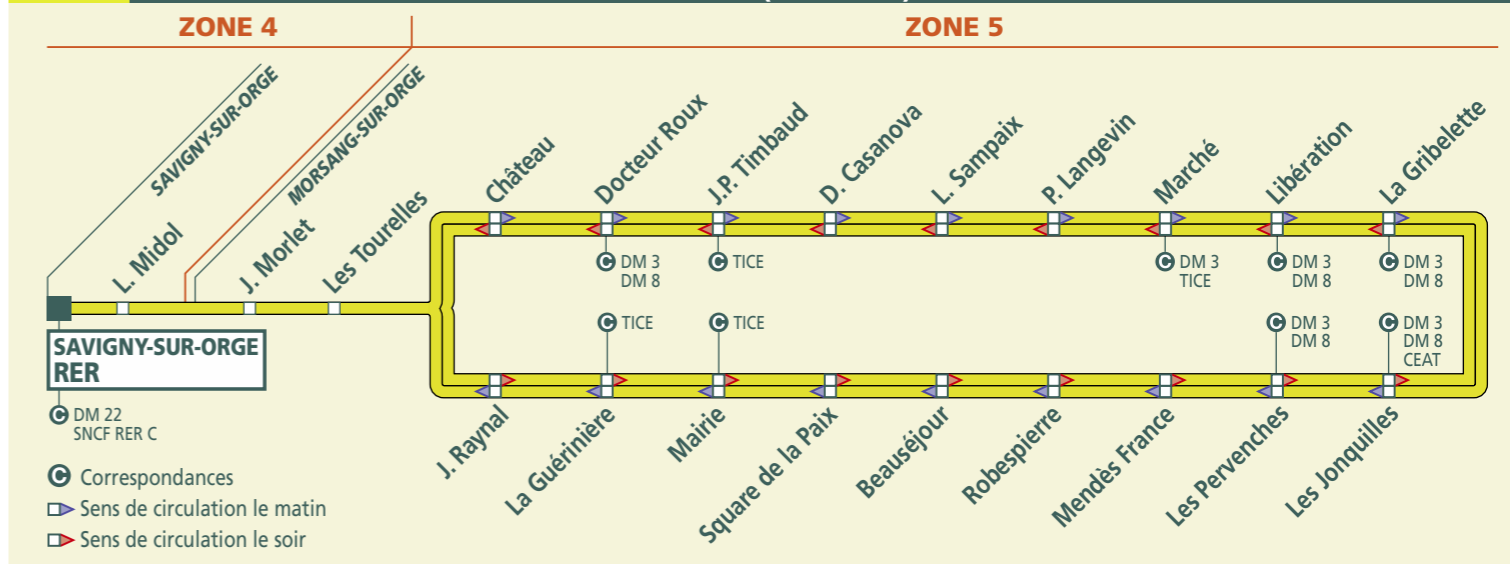

SAVIGNY-SUR-ORGE RER – MORSANG-SUR-ORGE DIMANCHE SOIR

SAVIGNY-SUR-ORGE Gare RER	13:12	13:42	14:12	14:42	15:43	16:42	17:42	18:42	19:24	19:54
MORSANG-SUR-ORGE J. Morlet	13:14	13:44	14:14	14:44	15:45	16:44	17:44	18:44	19:26	19:56
Les Tourelles	13:15	13:45	14:15	14:45	15:46	16:45	17:45	18:45	19:27	19:57
Château	13:16	13:46	14:16	14:46	15:47	16:46	17:46	18:46	19:28	19:58
Docteur Roux	13:17	13:47	14:17	14:47	15:48	16:47	17:47	18:47	19:29	19:59
J. P. Timbaud	13:18	13:48	14:18	14:48	15:49	16:48	17:48	18:48	19:30	20:00
D. Casanova	13:19	13:49	14:19	14:49	15:50	16:49	17:49	18:49	19:31	20:01
L. Sampaix	13:20	13:50	14:20	14:50	15:51	16:50	17:50	18:50	19:32	20:02
Libération	13:23	13:53	14:23	14:53	15:54	16:53	17:53	18:53	19:35	20:05
Étoile Bleue	13:28	13:58	14:28	14:57	15:58	16:57	17:57	18:57	19:39	20:09
Docteur Roux	13:33	14:03	14:33	15:02	16:03	17:02	18:02	19:02	19:43	20:13
Château	13:34	14:04	14:34	15:03	16:04	17:03	18:03	19:03	19:44	20:14
Les Tourelles	13:35	14:05	14:35	15:04	16:05	17:04	18:04	19:04	19:45	20:15
J. Morlet	13:36	14:06	14:36	15:05	16:06	17:05	18:05	19:05	19:46	20:16
SAVIGNY-SUR-ORGE RER	13:37	14:07	14:37	15:06	16:07	17:06	18:06	19:06	19:47	20:17

DM21A SAVIGNY-SUR-ORGE RER – MORSANG-SUR-ORGE (via Mairie)