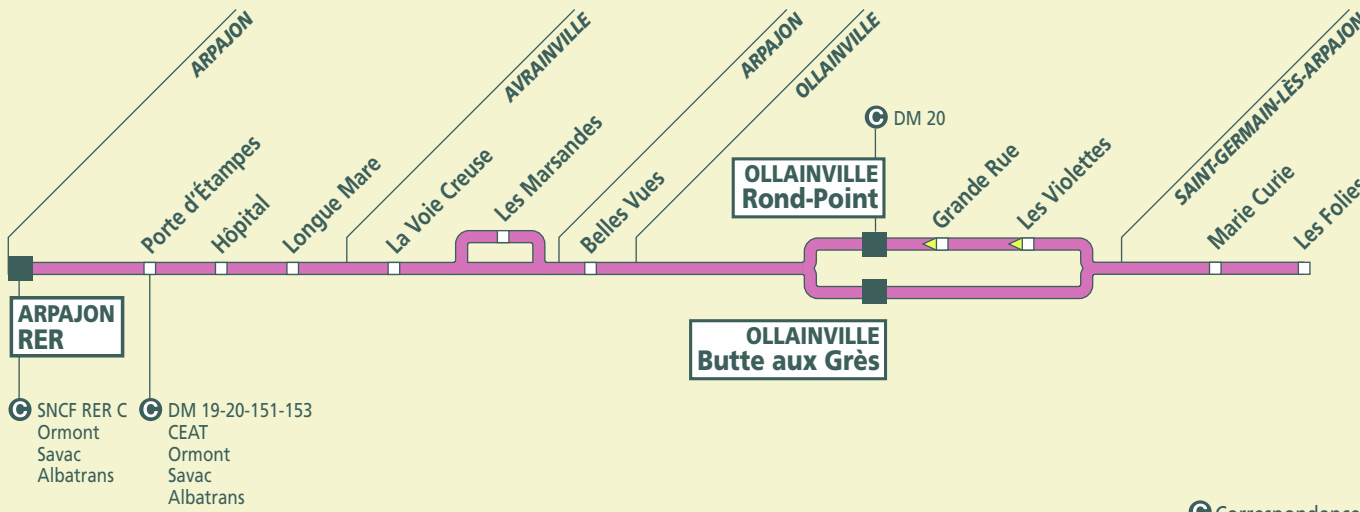

ZONE 5

DM26

OLLAINVILLE
ST-GERMAIN-LÈS-ARPAJON
AVRAINVILLE
ARPAJON RER

HORAIRES D'HIVER

VALIDES AU 3 AVRIL 2017

OLLAINVILLE – ARPAJON RER**LUNDI À VENDREDI**

OLLAINVILLE	Butte aux Grès	6:03	6:46	7:33	8:18	9:05		
	Marie Curie	6:05	6:48	7:35	8:20	9:07		
ST-GERMAIN-LÈS-A.	Les Folies	6:06	6:49	7:36	8:21	9:08		
	les Violettes	6:09	6:52	7:39	8:24	9:11		
OLLAINVILLE	Grande Rue	6:10	6:53	7:40	8:25	9:12		
	Rond-Point	6:12	6:55	7:42	8:27	9:14		
ARPAJON	Belles Vues	6:13	6:56	7:43	8:28	9:15		
AVRAINVILLE	La Voie Creuse	6:18	7:01	7:49	8:36	9:21		
	Longue Mare	6:20	7:03	7:50	8:37	9:22		
	Hôpital	6:21	7:04	7:51	8:38	9:23		
ARPAJON	Porte d'Étampes	6:22	7:05	7:52	8:40	9:24		
	RER	6:24	7:07	7:54	8:42	9:26		
OLLAINVILLE	Rond-Point			17:05	18:05	18:43	19:22	
ARPAJON	Belles Vues			17:06	18:06	18:44	19:23	
AVRAINVILLE	Les Marsandes	12:50	13:50	17:11	18:11	18:48	19:27	
	La Voie Creuse	12:52	13:52	17:14	18:14	18:51	19:30	
	Longue Mare	12:53	13:53	17:15	18:15	18:52	19:31	
	Hôpital	12:54	13:54	17:16	18:16	18:53	19:32	
ARPAJON	Porte d'Étampes	12:55	13:55	17:17	18:17	18:54	19:33	
	RER	12:57	13:57	17:19	18:19	18:56	19:34	