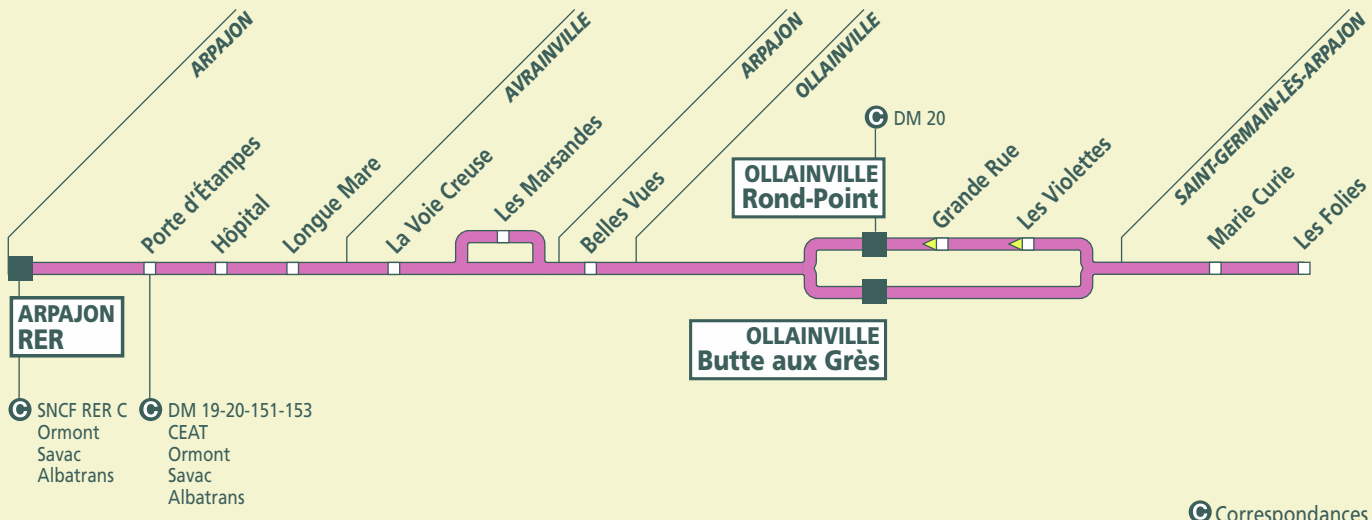

ZONE 5

Correspondances