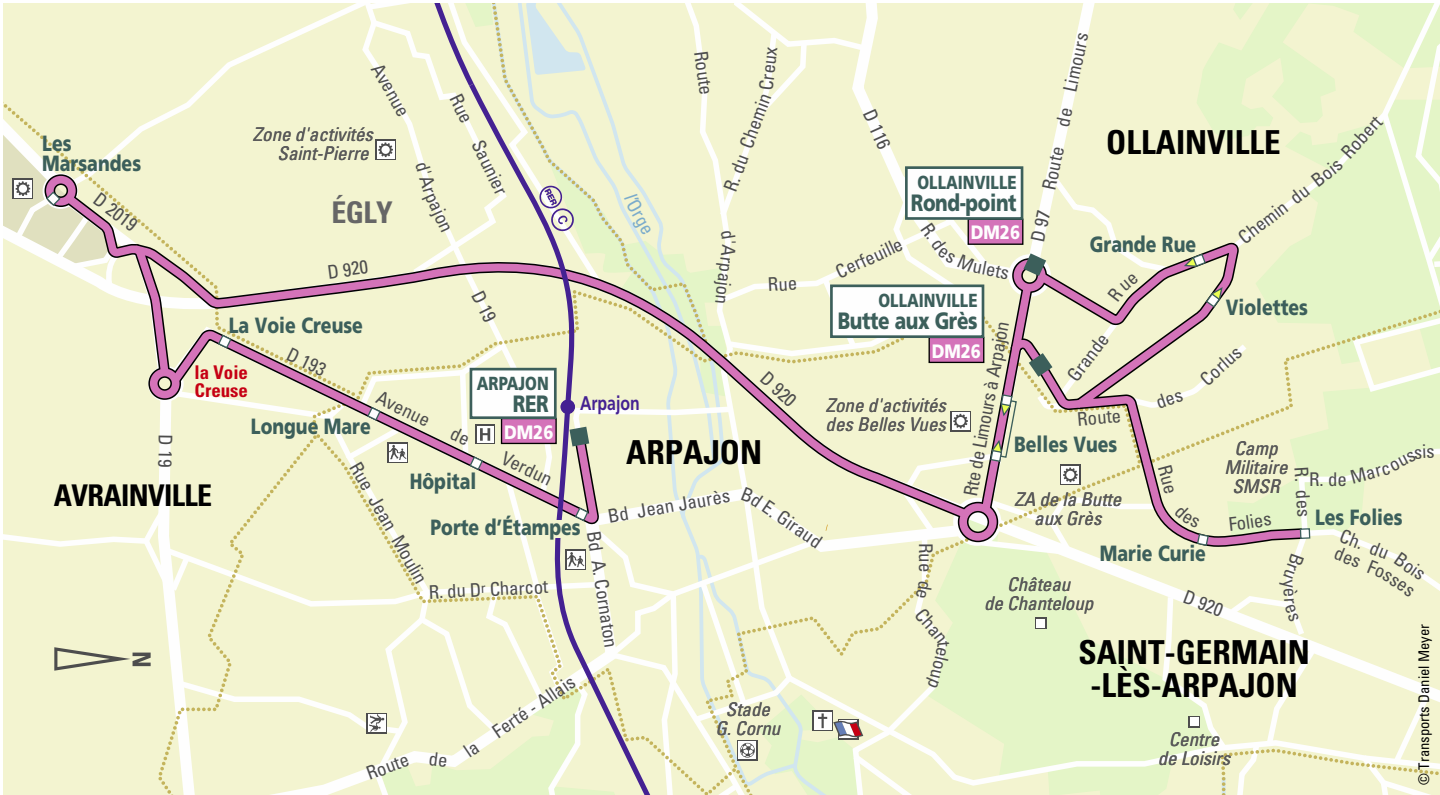

DM26

OLLAINVILLE
ST-GERMAIN-LÈS-ARPAJON
AVRAINVILLE
ARPAJON RER