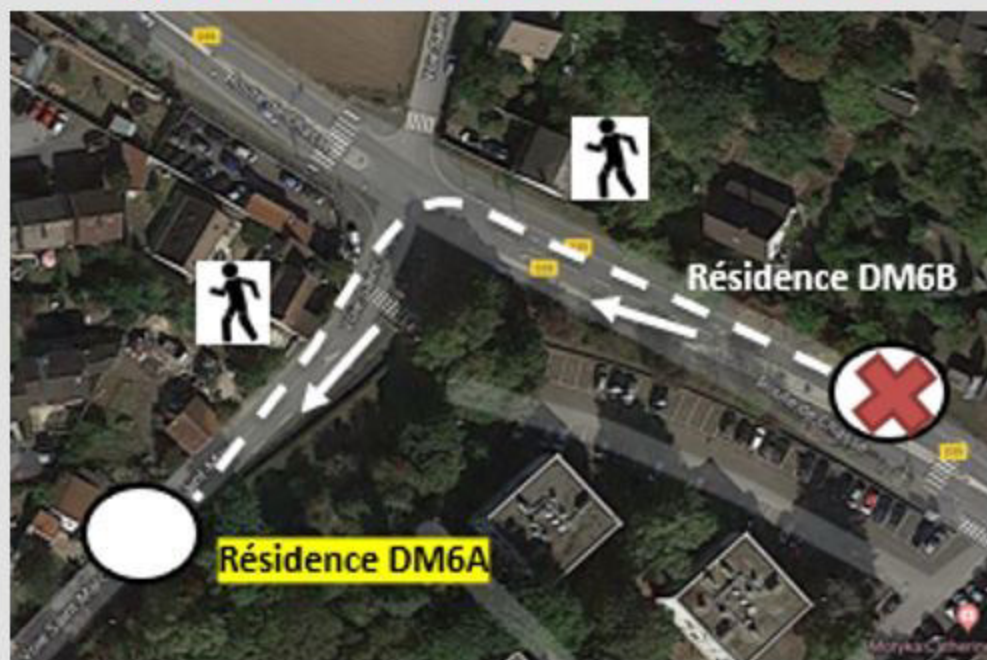

**BUS**

**DM6B**

En raison de travaux l'arrêt « Résidence » direction Saint Geneviève RER est reporté à celui du même nom de la DM6A rue Saint Marc

**A compter du 25/02 et pour une durée prévisionnelle de 3 semaines**

Veuillez nous excuser pour les difficultés occasionnées.

 **Info trafic perturbations**