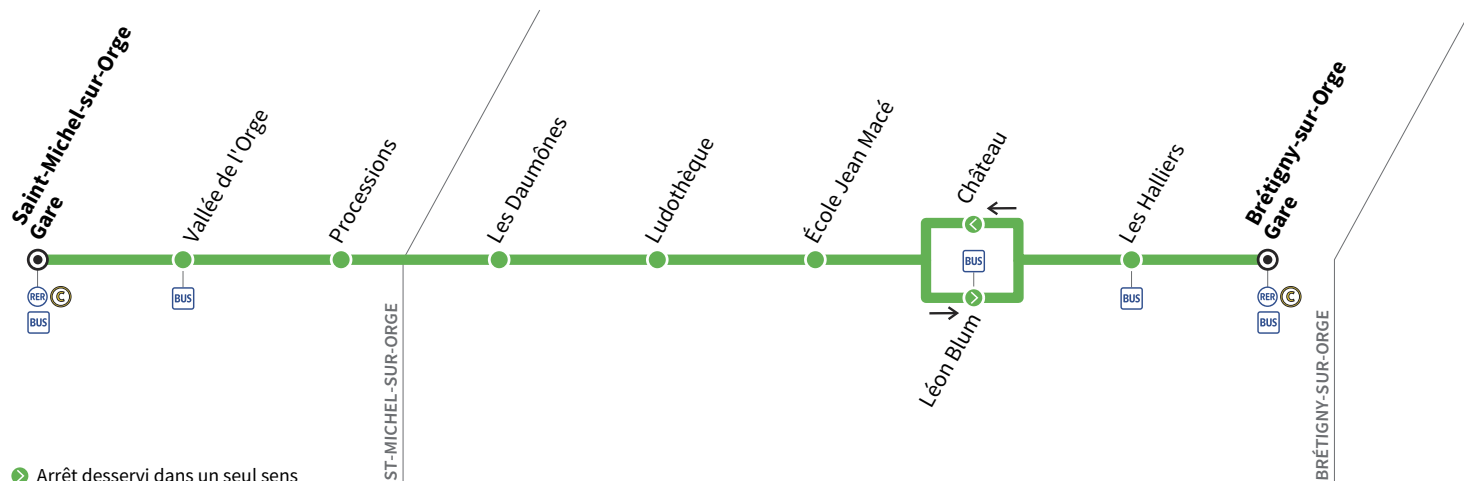

Horaires valables à compter du 5 mars 2018

➤ Arrêt desservi dans un seul sens

ZONE 5

Du lundi au vendredi

BRÉTIGNY-SUR-ORGE	Gare	5:39	5:50	6:04	6:19	6:34	6:49	7:04	7:19	7:34	7:48	8:03	8:18	8:24	8:38	8:53
	Château	5:44	5:55	6:09	6:24	6:39	6:54	7:09	7:24	7:39	7:53	8:08	8:23	8:29	8:43	8:58
	Les Daumônes	5:46	5:57	6:11	6:26	6:41	6:56	7:11	7:26	7:41	7:55	8:10	8:25	8:31	8:45	9:00
SAINT-MICHEL-SUR-ORGE	Proceptions	5:49	6:00	6:14	6:29	6:44	6:59	7:14	7:29	7:44	7:58	8:13	8:28	8:34	8:48	9:03
	Gare	5:54	6:05	6:19	6:34	6:49	7:04	7:19	7:34	7:49	8:04	8:19	8:34	8:40	8:54	9:09
BRÉTIGNY-SUR-ORGE	Gare	9:07	9:24	11:39	12:09	12:39	13:09	13:39	14:09	15:40	15:56	16:10	16:26	16:40	16:56	17:10
	Château	9:12	9:29	11:44	12:14	12:44	13:14	13:44	14:14	15:45	16:01	16:15	16:31	16:45	17:01	17:15
	Les Daumônes	9:14	9:31	11:46	12:16	12:46	13:16	13:46	14:16	15:47	16:03	16:17	16:33	16:47	17:03	17:17
SAINT-MICHEL-SUR-ORGE	Proceptions	9:17	9:34	11:49	12:19	12:49	13:19	13:49	14:19	15:50	16:06	16:20	16:36	16:50	17:06	17:20
	Gare	9:23	9:39	11:54	12:24	12:54	13:24	13:54	14:24	15:55	16:11	16:25	16:41	16:57	17:13	17:27
BRÉTIGNY-SUR-ORGE	Gare	17:29	17:44	18:00	18:15	18:29	18:45	19:00	19:17	19:37	19:52	20:07	20:30	20:39		
	Château	17:34	17:49	18:05	18:20	18:34	18:50	19:05	19:22	19:42	19:57	20:12	20:35	20:44		
	Les Daumônes	17:36	17:51	18:07	18:22	18:36	18:52	19:07	19:24	19:44	19:59	20:14	20:37	20:46		
SAINT-MICHEL-SUR-ORGE	Proceptions	17:39	17:54	18:10	18:25	18:39	18:55	19:10	19:27	19:47	20:02	20:17	20:40	20:49		
	Gare	17:46	18:01	18:17	18:32	18:46	19:01	19:16	19:32	19:52	20:07	20:22	20:45	20:54		