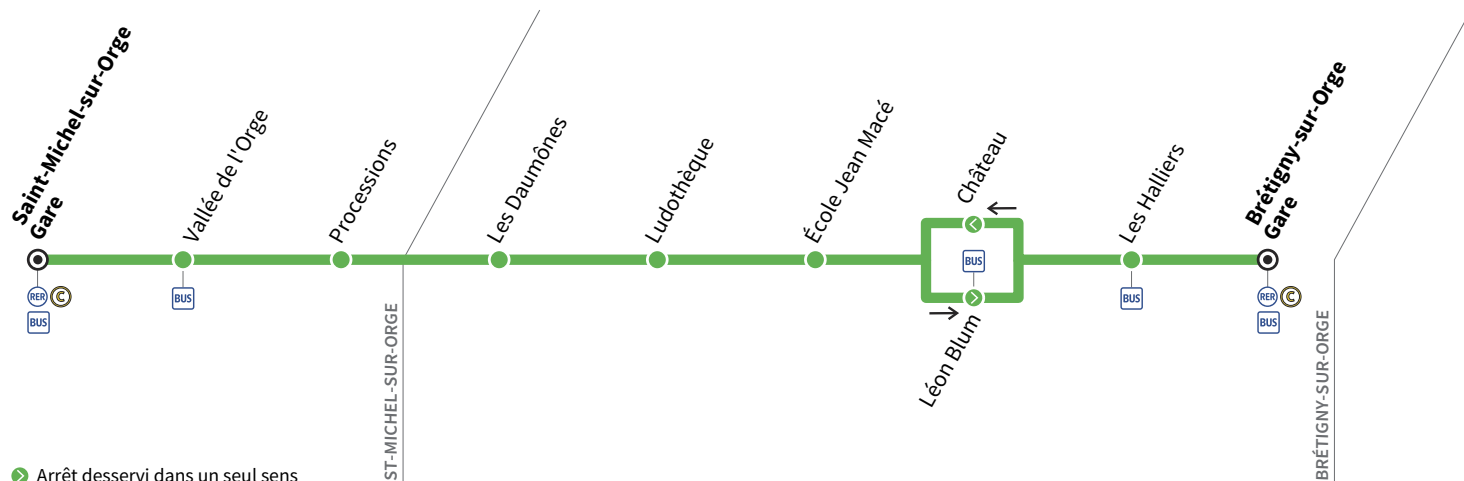

Horaires valables à compter du 5 mars 2018

➤ Arrêt desservi dans un seul sens

ZONE 5

**Du lundi au vendredi**

SAINT-MICHEL-SUR-ORGE	Gare	5:34	5:58	6:13	6:28	6:44	6:59	7:13	7:27	7:31	7:46	8:01	8:16	8:28	8:36	8:49
	Processions	5:39	6:03	6:18	6:33	6:49	7:04	7:19	7:33	7:37	7:52	8:07	8:22	8:34	8:42	8:55
BRÉTIGNY-SUR-ORGE	Les Daumônes	5:42	6:06	6:21	6:36	6:52	7:07	7:22	7:36	7:40	7:55	8:10	8:25	8:37	8:45	8:58
	Léon Blum	5:45	6:09	6:24	6:39	6:55	7:10	7:25	7:39	7:43	7:58	8:13	8:28	8:40	8:48	9:01
	Gare	5:50	6:14	6:29	6:44	7:00	7:15	7:30	7:45	7:49	8:04	8:19	8:34	8:45	8:53	9:06

SAINT-MICHEL-SUR-ORGE	Gare	9:03	9:19	11:35	12:05	12:35	13:05	13:35	14:05	15:35	15:52	16:05	16:21	16:36	16:52	17:06
	Processions	9:09	9:25	11:40	12:10	12:40	13:10	13:40	14:10	15:40	15:57	16:10	16:27	16:42	16:58	17:12
BRÉTIGNY-SUR-ORGE	Les Daumônes	9:12	9:28	11:43	12:13	12:43	13:13	13:43	14:13	15:43	16:00	16:13	16:30	16:45	17:01	17:15
	Léon Blum	9:15	9:31	11:46	12:16	12:46	13:16	13:46	14:16	15:46	16:03	16:16	16:33	16:48	17:04	17:18
	Gare	9:20	9:36	11:51	12:21	12:51	13:21	13:51	14:21	15:51	16:08	16:21	16:38	16:54	17:10	17:24

**Le samedi**

SAINT-MICHEL-SUR-ORGE	Gare	5:50	6:16	6:50	7:20	7:50	8:20	8:50	9:20	9:50	10:20	10:50	11:20	11:50	12:20	12:50	13:20
	Processions	5:55	6:21	6:55	7:25	7:55	8:25	8:55	9:25	9:55	10:25	10:55	11:25	11:55	12:25	12:55	13:25
BRÉTIGNY-SUR-ORGE	Les Daumônes	5:58	6:24	6:58	7:28	7:58	8:28	8:58	9:28	9:58	10:28	10:58	11:28	11:58	12:28	12:58	13:28
	Léon Blum	6:01	6:27	7:01	7:31	8:01	8:31	9:01	9:31	10:01	10:31	11:01	11:31	12:01	12:31	13:01	13:31
	Gare	6:06	6:32	7:06	7:36	8:06	8:36	9:06	9:36	10:06	10:36	11:06	11:36	12:06	12:36	13:06	13:36