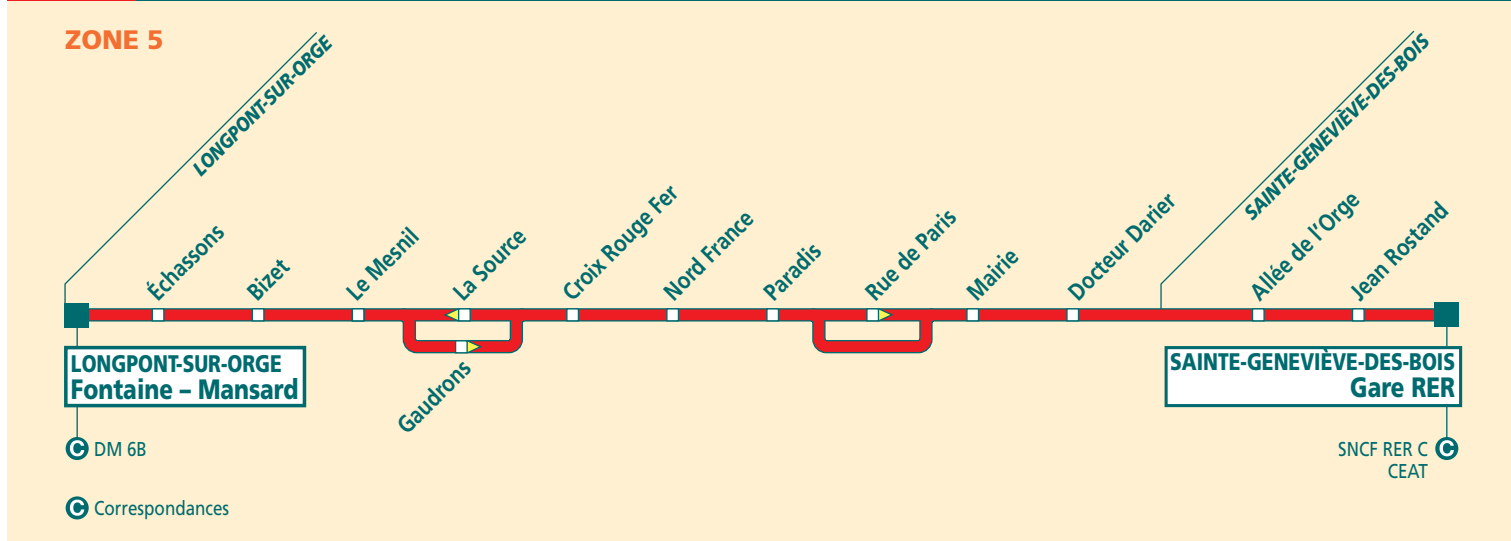

DM 17A Horaires d'été valables du 11 juillet au 26 août 2011

LONGPONT-SUR-ORGE – SAINTE-GENEVIÈVE-BOIS Gare RER LUNDI A VENDREDI

LONGPONT-SUR-ORGE Fontaine	6:40	7:09	7:39	8:09	8:49					
LONGPONT-SUR-ORGE La Butte	6:46	7:15	7:45	8:15	8:55					
LONGPONT-SUR-ORGE Mairie	6:51	7:20	7:50	8:20	9:00					
SAINTE-GENEVIÈVE-DES-BOIS Gare RER	6:56	7:25	7:55	8:25	9:05					

SAINTE-GENEVIÈVE-BOIS Gare RER – LONGPONT-SUR-ORGE LUNDI A VENDREDI

	(1)							(1)		
SAINTE-GENEVIÈVE-DES-BOIS Gare RER	13:57	16:42	17:14	17:44	18:23	18:59	19:24	20:12		
LONGPONT-SUR-ORGE Mairie	14:01	16:46	17:18	17:48	18:27	19:03	19:28	20:16		
LONGPONT-SUR-ORGE La Butte	14:05	16:50	17:22	17:52	18:31	19:07	19:32	20:20		
LONGPONT-SUR-ORGE Fontaine	14:11	16:56	17:28	17:58	18:37	19:13	19:38	20:26		

(1) à destination de BALLAINVILLIERS, LA VILLE-DU-BOIS et NOZAY L. Weiss

AUCUN SERVICE SAMEDI, DIMANCHES ET JOURS FÉRIÉS

DM17A LONGPONT-SUR-ORGE – SAINTE-GENEVIÈVE-DES-BOIS Gare RER

DM 17B 17C Horaires d'été valables du 11 juillet au 26 août 2011