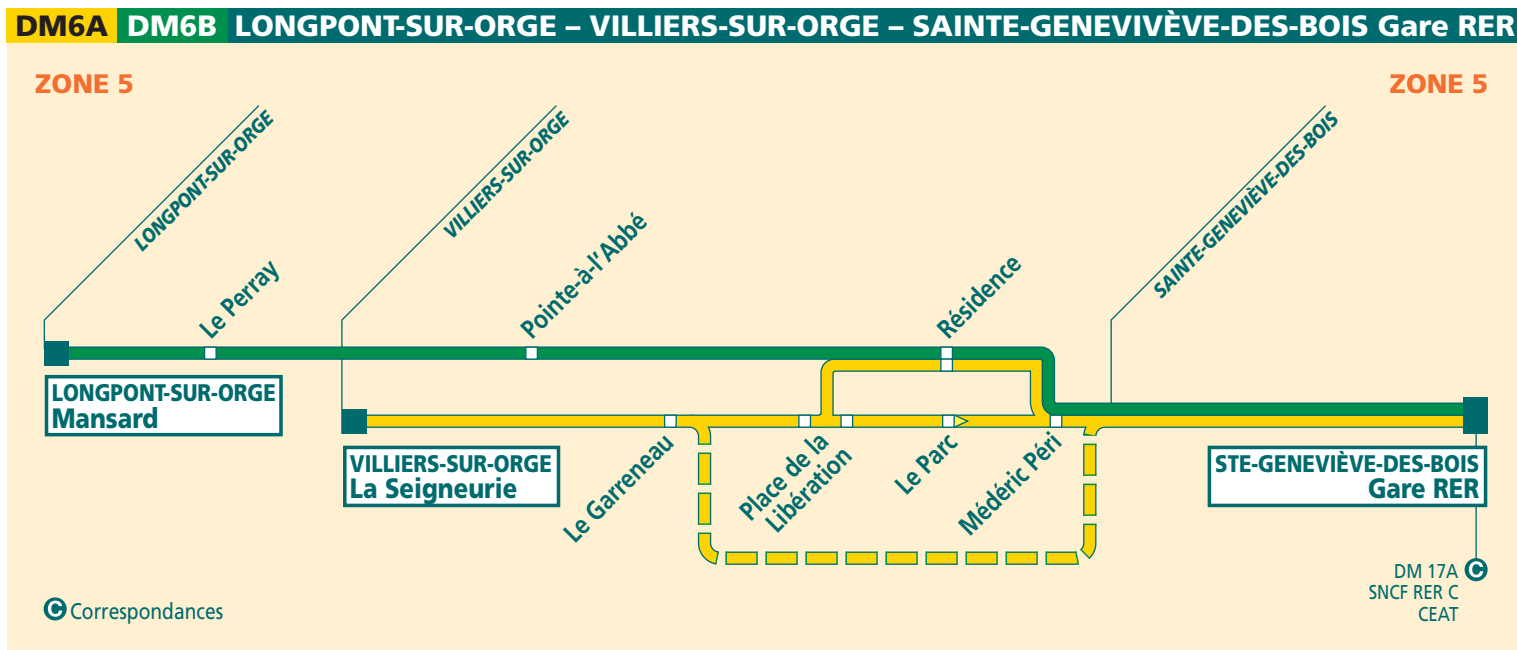

SAINTE-GENEVIÈVE-BOIS Gare RER – VILLIERS-SUR-ORGE								LUNDI A VENDREDI		
SAINTE-GENEVIÈVE-DES-BOIS Gare RER	6:41	6:55	7:11	7:25	7:41	7:55	8:11	8:30	8:56	13:27
VILLIERS-SUR-ORGE Résidence	(D)	(D)	(D)	(D)	(D)	(D)	(D)	(D)	(D)	13:31
VILLIERS-SUR-ORGE La Seigneurie	6:47	7:01	7:17	7:31	7:47	8:01	8:17	8:36	9:02	13:37
SAINTE-GENEVIÈVE-DES-BOIS Gare RER	17:04	17:28	17:49	18:14	18:36	19:00	19:23	19:44	20:12	
VILLIERS-SUR-ORGE Résidence	17:08	17:32	17:53	18:18	18:40	19:04	19:27	19:48	20:16	
VILLIERS-SUR-ORGE La Seigneurie	17:14	17:38	17:59	18:24	18:46	19:10	19:33	19:54	20:22	

VILLIERS-SUR-ORGE – SAINTE-GENEVIÈVE-BOIS Gare RER												SAMEDI	
VILLIERS-SUR-ORGE La Seigneurie	6:26	6:54	7:24	7:53	8:23	8:56	13:10	17:14	17:39	17:58	18:28	18:58	19:28
VILLIERS-SUR-ORGE Résidence	6:31	6:59	7:29	7:58	8:28	9:01	13:15						
SAINTE-GENEVIÈVE-DES-BOIS Gare RER	6:35	7:03	7:33	8:03	8:33	9:06	13:20	17:20	17:45	18:04	18:34	19:04	19:34

SAINTE-GENEVIÈVE-BOIS Gare RER – VILLIERS-SUR-ORGE												SAMEDI	
SAINTE-GENEVIÈVE-DES-BOIS Gare RER	6:42	7:12	7:42	8:12	8:44	9:12	13:27	17:29	17:46	18:14	18:44	19:14	19:42
VILLIERS-SUR-ORGE Résidence	(D)	(D)	(D)	(D)	(D)	(D)	13:31	17:33	17:50	18:18	18:48	19:18	19:46
VILLIERS-SUR-ORGE La Seigneurie	6:48	7:18	7:48	8:18	8:50	9:18	13:37	17:39	17:56	18:24	18:54	19:24	19:52

(D) direct Gare RER – La Seigneurie via Le Garenneau

AUCUN SERVICE DIMANCHES ET JOURS FÉRIÉS

DM 6B Horaires d'été valables du 11 juillet au 26 août 2011

SAINTE-GENEVIÈVE-BOIS Gare RER – LONGPONT-SUR-ORGE					LUNDI A VENDREDI					
SAINTE-GENEVIÈVE-DES-BOIS Gare RER	7:00	7:28	7:58	8:28						
VILLIERS-SUR-ORGE Résidence	7:04	7:32	8:02	8:32						
LONGPONT-SUR-ORGE Mansard	7:08	7:36	8:06	8:36						

LONGPONT-SUR-ORGE – SAINTE-GENEVIÈVE-BOIS Gare RER							LUNDI A VENDREDI			
LONGPONT-SUR-ORGE Mansard	16:56	17:30	18:05	18:37	19:13	19:39				
VILLIERS-SUR-ORGE Résidence	17:01	17:35	18:10	18:42	19:18	19:44				
SAINTE-GENEVIÈVE-DES-BOIS Gare RER	17:06	17:40	18:15	18:47	19:23	19:49				

AUCUN SERVICE DIMANCHES ET JOURS FÉRIÉS

Les heures indiquées sont les heures de départ ou de passage. Elles sont données à titre indicatif et sont sujettes aux aléas de la circulation.

À CHAQUE ARRÊT, N'OUBLIEZ PAS DE FAIRE SIGNE AU CONDUCTEUR.

PRINCIPAUX TITRES DE TRANSPORT

Tout titre de transport, à l'exception du billet acheté dans le véhicule doit être validé obligatoirement à la montée dans le bus, y compris le Passe Navigo et le billet vendu en carnet.

Billets

→ Ticket d'accès à bord : il est vendu par le conducteur pour une utilisation immédiate. Annoncez bien votre destination au conducteur.

→ Ticket T + : Carnet de 10 Tickets, vendu par les dépositaires. Il est valable 1h30 (sauf lignes à tarification spéciale), il permet les correspondances bus/bus et bus/tramway.

Forfaits

- → Navigo semaine, mois, annuel
- → Découverte
- → Imagine'R
- → Gratuité Transport
- → Solidarité Transport
- → Mobilis
- → Paris Visite

Abonnement

- → Carte Rubis

ATTENTION

Exigez, vérifiez et conservez votre titre de transport. Le voyageur est tenu de présenter un titre de transport valable à toute demande des contrôleurs. **Tout contrevenant sera poursuivi.**

123 rue Paul Fort - 91312 Monthéry
Tél. : 01 69 01 00 09
www.transports-daniel-meyer.fr
e-mail : contact@transports-daniel-meyer.fr