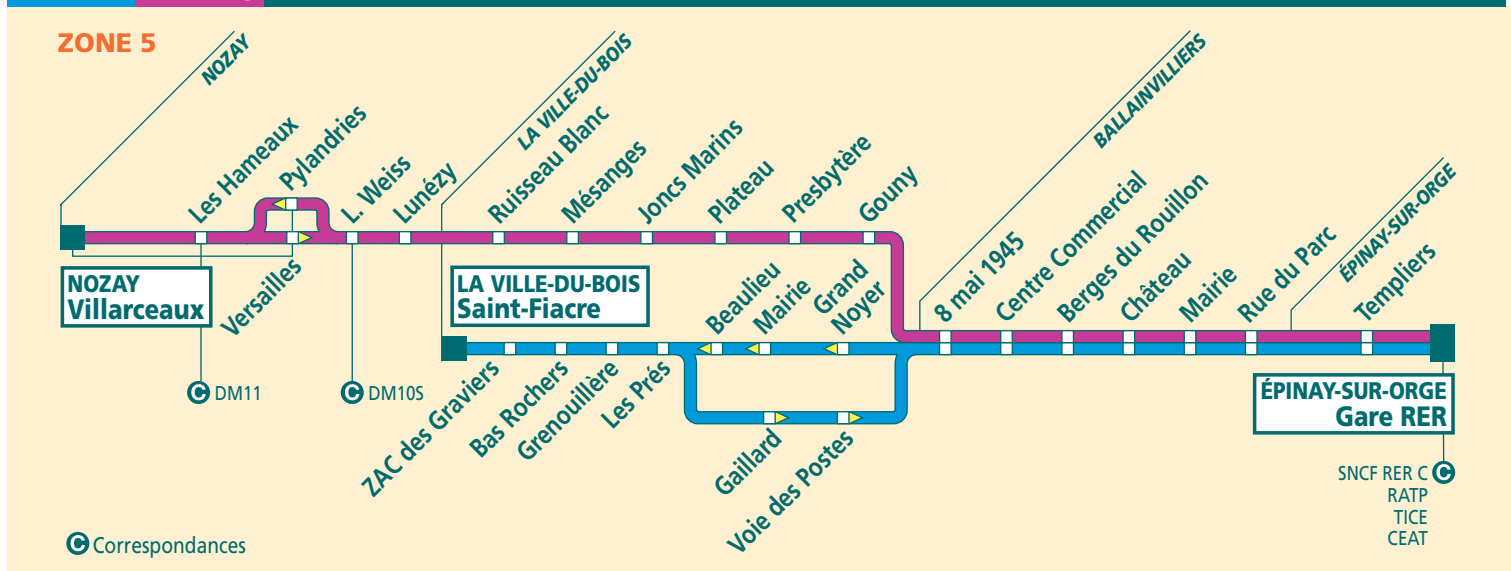

(1) à destination de BALLAINVILLIERS, LA VILLE-DU-BOIS et NOZAY L. Weiss

AUCUN SERVICE SAMEDI, DIMANCHES ET JOURS FÉRIÉS

DM17A LONGPONT-SUR-ORGE – SAINTE-GENEVIÈVE-DES-BOIS Gare RER

DM 17B 17C Horaires d'été valables du 11 juillet au 26 août 2011

NOZAY – LA VILLE-DU-BOIS – BALLAINVILLIERS – ÉPINAY-SUR-ORGE LUNDI A VENDREDI

	17B	17B	17C	17B	17C	17B		17B	17C	17B	17C	17B	17C	17B
NOZAY Villarceaux			7:02		8:03				16:25		17:25		18:40	
NOZAY L. Weiss	5:57		7:04		8:05				16:27		17:27		18:42	
LA VILLE-DU-BOIS Saint-Fiacre		6:32		7:33		8:38		15:55		16:55		17:56		19:10
LA VILLE-DU-BOIS Voie des Postes		6:37		7:38		8:43		15:57		16:57		17:58		19:12
LA VILLE-DU-BOIS Plateau	6:00		7:07		8:08				16:30		17:30		18:45	
BALLAINVILLIERS Mairie	6:10	6:47	7:17	7:48	8:18	8:53		16:10	16:40	17:10	17:40	18:11	18:55	19:25
EPINAY-SUR-ORGE RER	6:22	6:59	7:29	8:00	8:30	9:05		16:22	16:52	17:22	17:52	18:23	19:07	19:37

ÉPINAY-SUR-ORGE – BALLAINVILLIERS – LA VILLE-DU-BOIS – NOZAY LUNDI A VENDREDI

	17C	17B	17C	17B	17C	17B		17B	17C	17B	17C	17B	17C	17B
EPINAY-SUR-ORGE RER	6:23	7:08	7:38	8:08	8:38	9:08		16:23	16:53	17:31	18:01	18:31	19:09	19:41
BALLAINVILLIERS Mairie	6:33	7:18	7:48	8:18	8:48	9:18		16:33	17:03	17:41	18:11	18:41	19:19	19:51
LA VILLE-DU-BOIS Plateau	6:43		7:58		8:58				17:13		18:21		19:29	
LA VILLE-DU-BOIS Mairie		7:28		8:28		9:28		16:43		17:51		18:51		20:01
LA VILLE-DU-BOIS Saint-Fiacre		7:33		8:33		9:33		16:48		17:56		18:56		20:06
NOZAY L. Weiss	6:46		8:01		9:01				17:16		18:24		19:32	
NOZAY Villarceaux	6:48		8:03		9:03				17:18		18:26		19:34	

AUCUN SERVICE SAMEDI, DIMANCHES ET JOURS FÉRIÉS

DM17B DM17C NOZAY – LA VILLE-DU-BOIS – BALLAINVILLIERS – ÉPINAY-SUR-ORGE Gare RER

HORAIRES D'ÉTÉ

VALABLES DU 11 JUILLET AU 27 AOÛT 2011

DM17C

DM17A

DM17B

DM6A