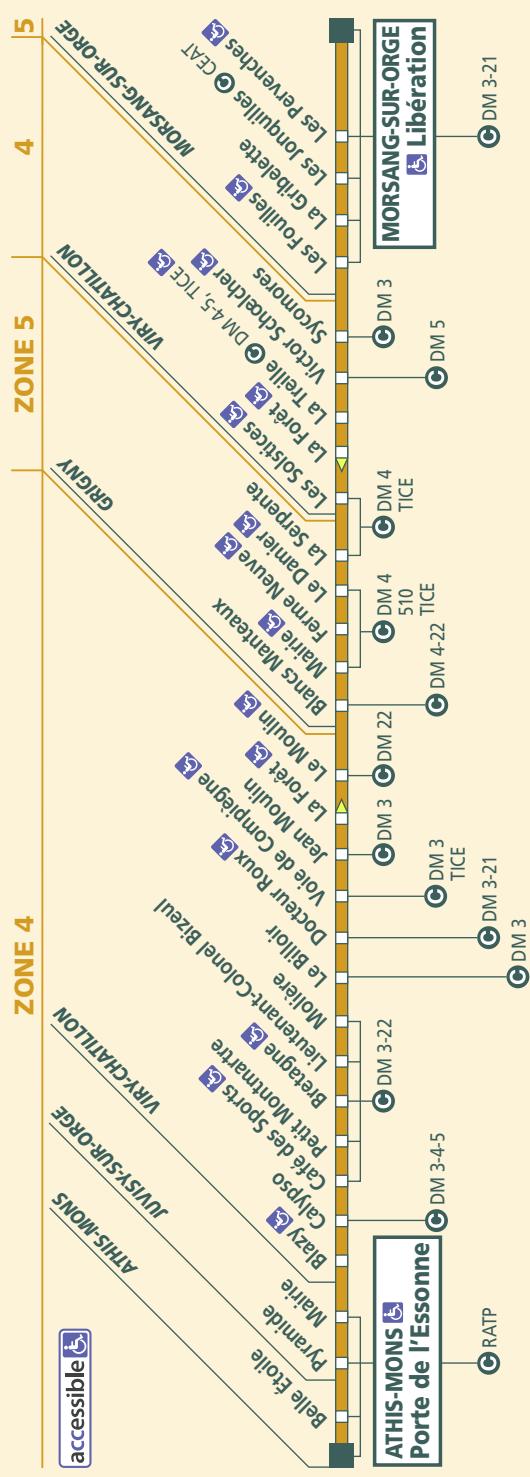

DM8 ATHIS-MONS – JUVISY-SUR-ORGE – VIRY-CHATILLON – GRIGNY – MORSANG-SUR-ORGE

Correspondances Arrêt équipé dans les deux sens pour l'accès aux personnes en fauteuil roulant