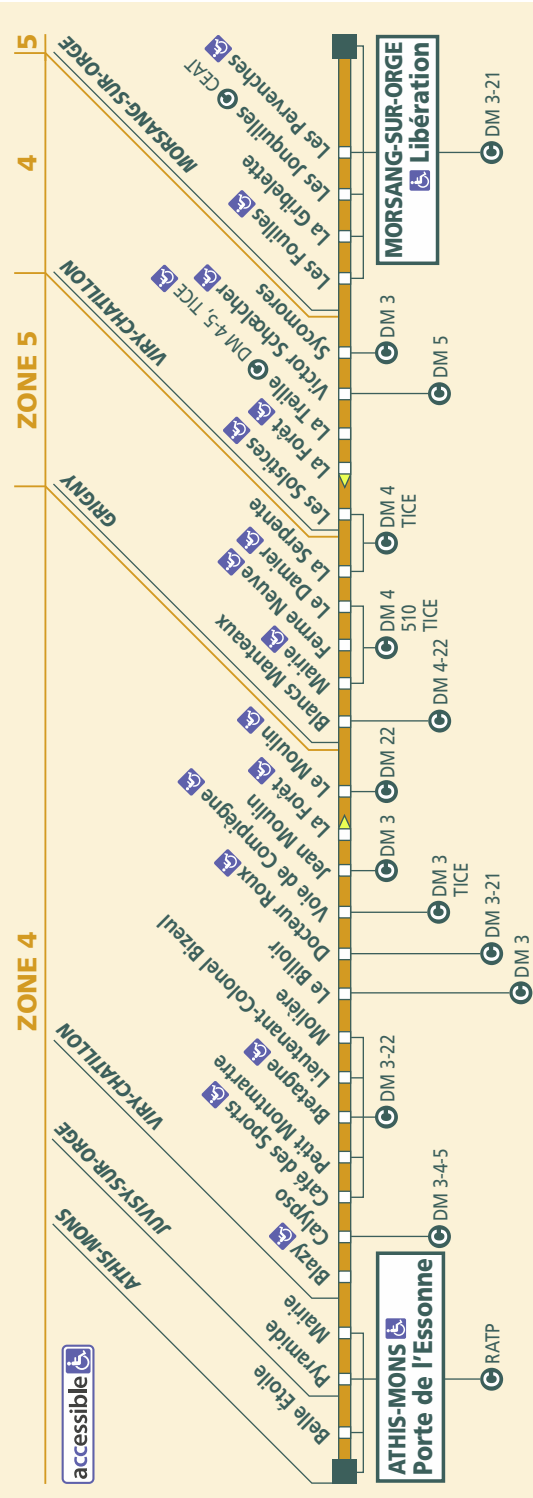

Correspondances Arrêt équipé dans les deux sens pour l'accès aux personnes en fauteuil roulant