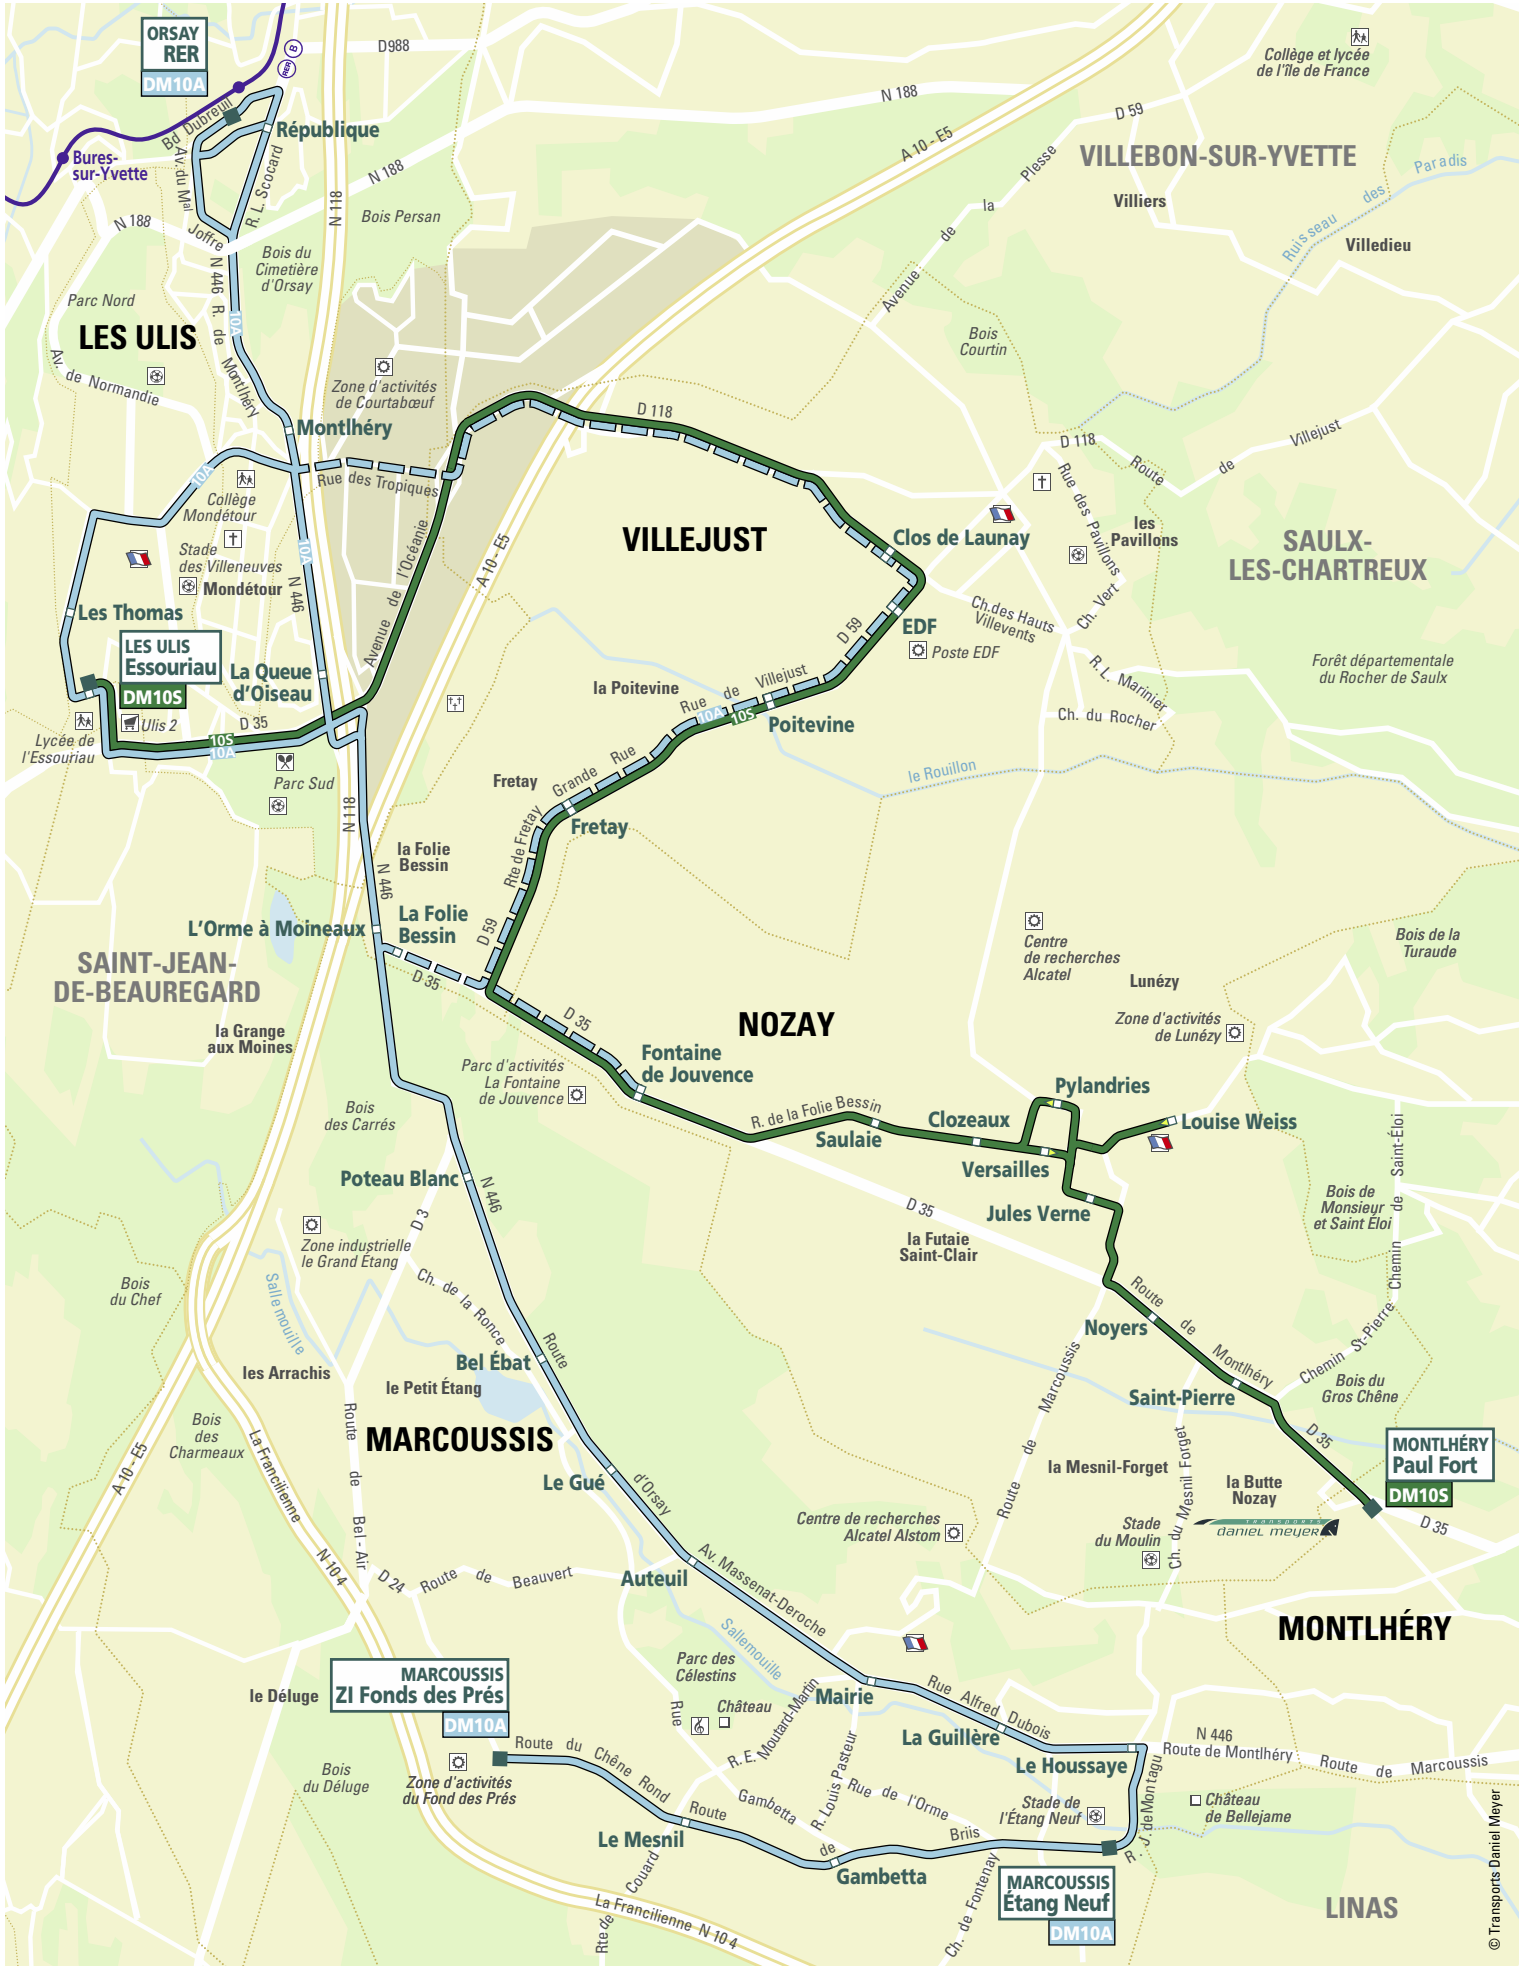

Communauté d'agglomération

Keolis

HORAIRES D'HIVER

VALABLES AU 13 NOVEMBRE 2017

DM10A

DM10S

ORSAY RER
LES ULIS
MARCOUSSIS
VILLEJUST
NOZAY
MONTLHÉRY