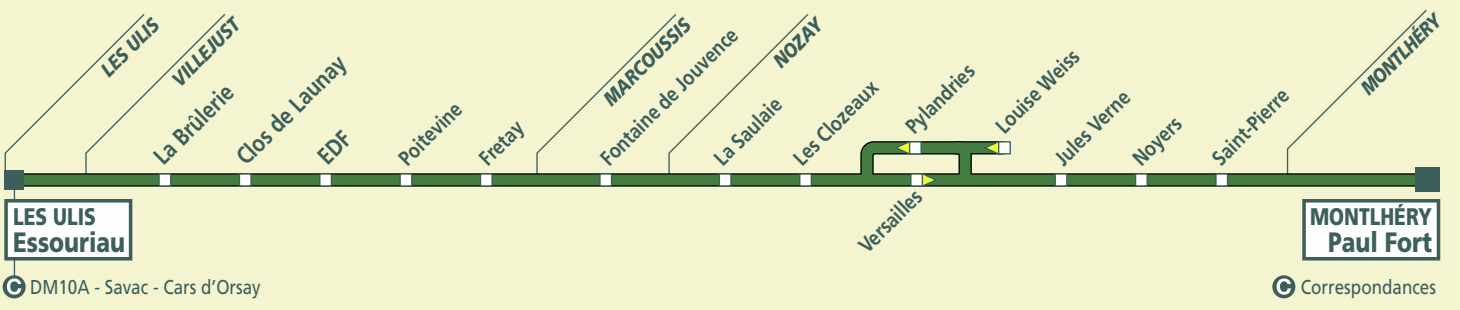

**DM10A ORSAY – LES ULIS – MONTLHÉRY – MARCOUSSIS**

**ZONE 5**

**DM10S LES ULIS – VILLEJUST – NOZAY – MONTLHÉRY**

**ZONE 5**

**HORAIRES D'HIVER**

**VALIDABLES AU 13 NOVEMBRE 2017**

**DM10A**

**DM10S**

ORSAY RER  
LES ULIS  
MARCOUSSIS  
VILLEJUST  
NOZAY  
MONTLHÉRY