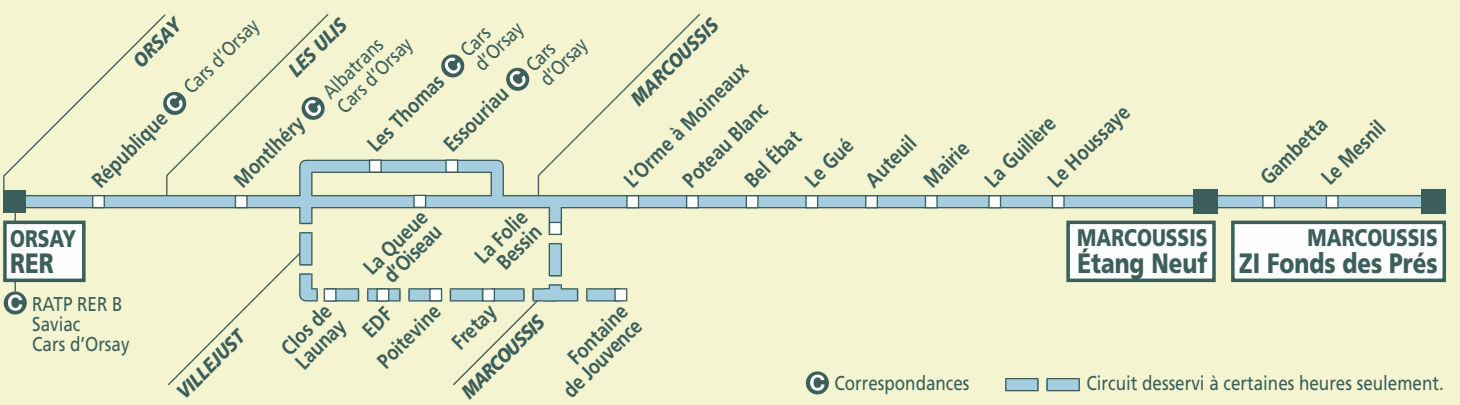

**DM10A ORSAY – LES ULIS – MONTLHÉRY – MARCOUSSIS**

**ZONE 5**

**DM10S LES ULIS – VILLEJUST – NOZAY – MONTLHÉRY**

**ZONE 5**

**HORAIRES D'HIVER**

**VALIDABLES AU 13 NOVEMBRE 2017**

**DM10A**

**DM10S**

ORSAY RER  
LES ULIS  
MARCOUSSIS  
VILLEJUST  
NOZAY  
MONTLHÉRY