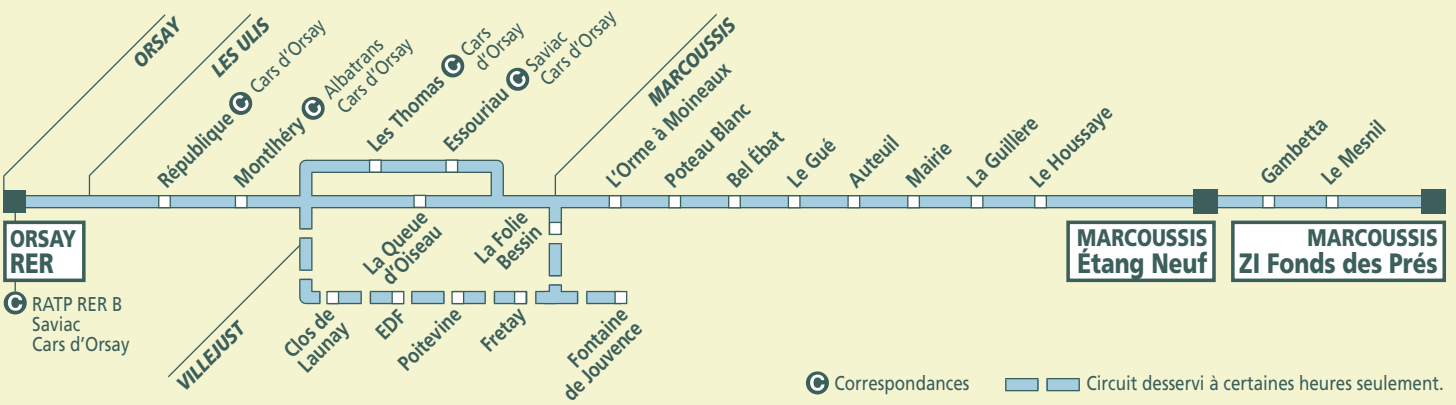

**DM10A ORSAY – LES ULIS – MONTLHÉRY – MARCOUSSIS**

**ZONE 5**

**DM10S LES ULIS – VILLEJUST – NOZAY – MONTLHÉRY**

**ZONE 5**

**HORAIRES D'HIVER**

**VALIDES AU 13 FÉVRIER 2017**

**DM10A**

**DM10S**

**ORSAY RER**

**LES ULIS**

**MARCOUSSIS**

**VILLEJUST**

**NOZAY**

**MONTLHÉRY**

**Modifications des horaires du RER B à compter du 13 février 2017.**

Afin de maintenir les correspondances RER/Bus, nos horaires sont également modifiés.