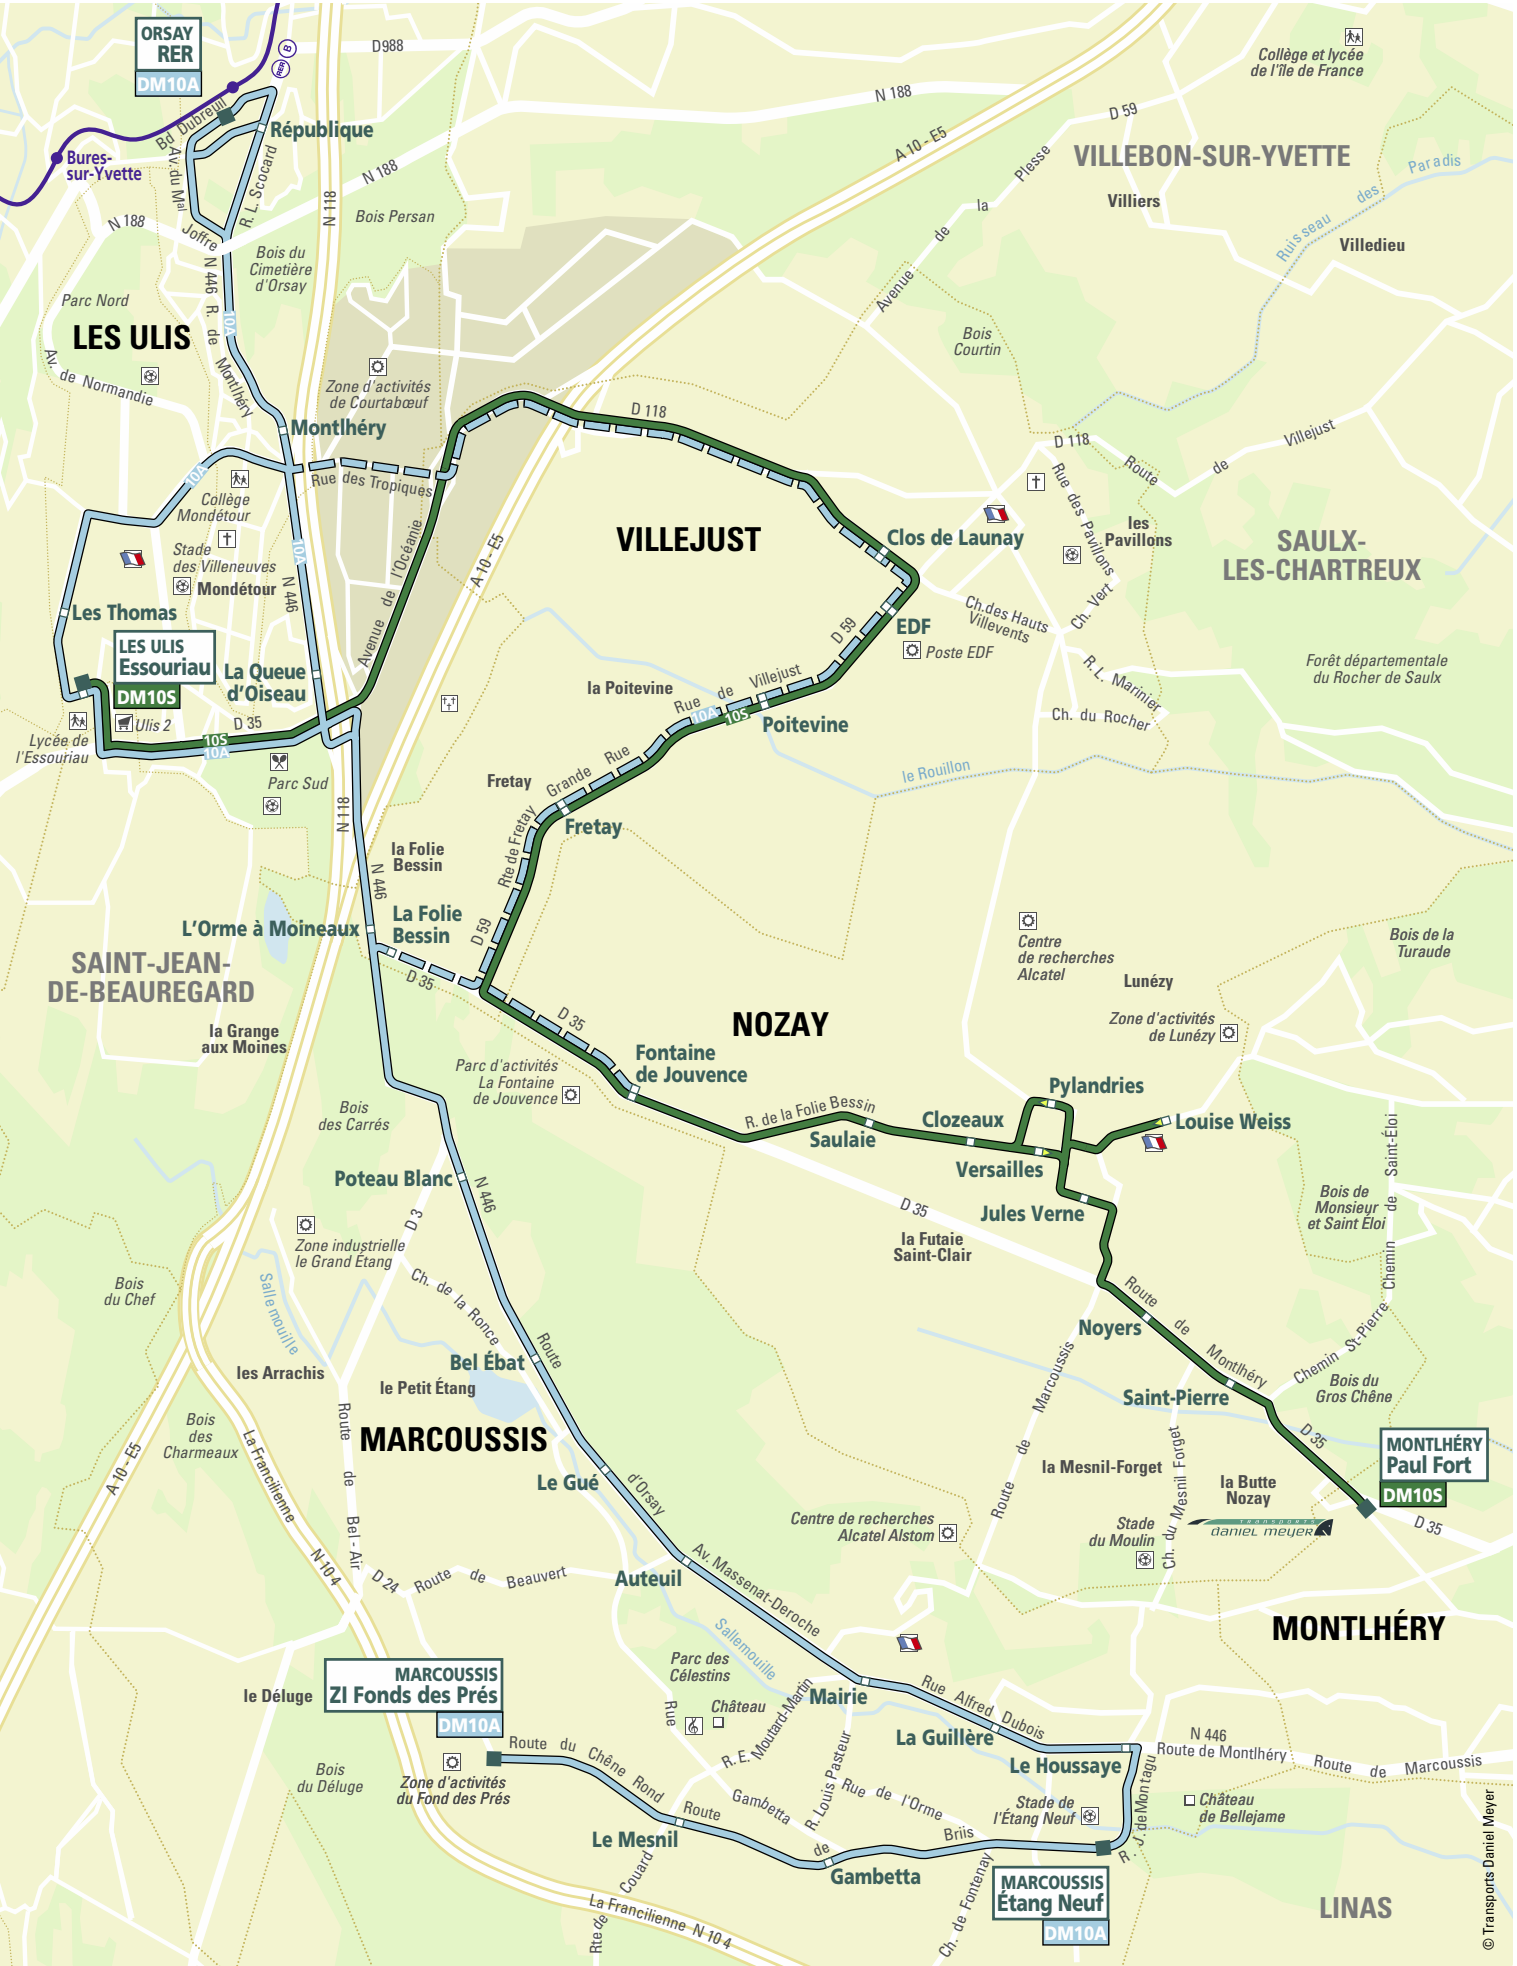

**DM10A ORSAY – LES ULIS – MONTLHÉRY – MARCOUSSIS**

**ZONE 5**

**DM10S LES ULIS – VILLEJUST – NOZAY – MONTLHÉRY**

**ZONE 5**

**HORAIRES D'HIVER**

**VALIDES AU 13 FÉVRIER 2017**

**DM10A**

**DM10S**