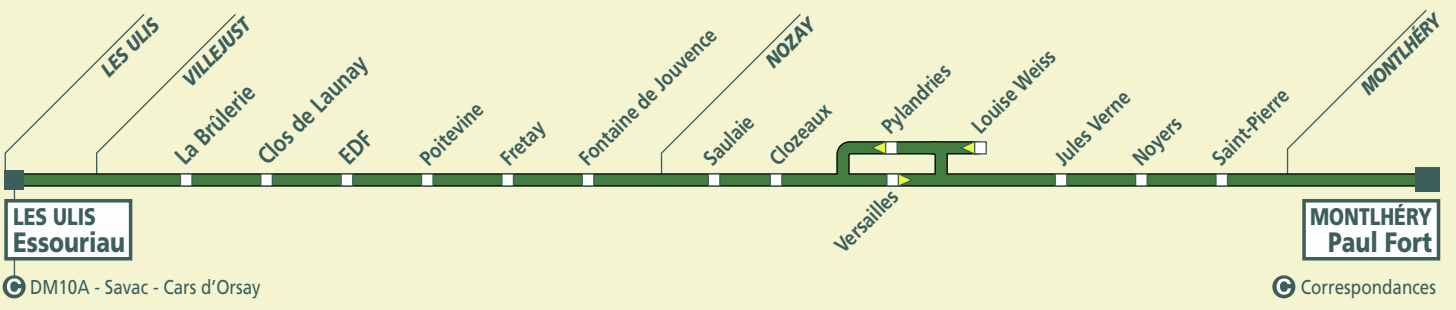

**DM10A ORSAY – LES ULIS – MONTLHÉRY – MARCOUSSIS**

**ZONE 5**

**DM10S LES ULIS – VILLEJUST – NOZAY – MONTLHÉRY**

**ZONE 5**

**HORAIRES D'HIVER**

**VALIDES AU 13 FÉVRIER 2017**

**DM10A**

**DM10S**

**ORSAY RER**

**LES ULIS**

**MARCOUSSIS**

**VILLEJUST**

**NOZAY**

**MONTLHÉRY**

**Modifications des horaires du RER B à compter du 13 février 2017.**

Afin de maintenir les correspondances RER/Bus, nos horaires sont également modifiés.