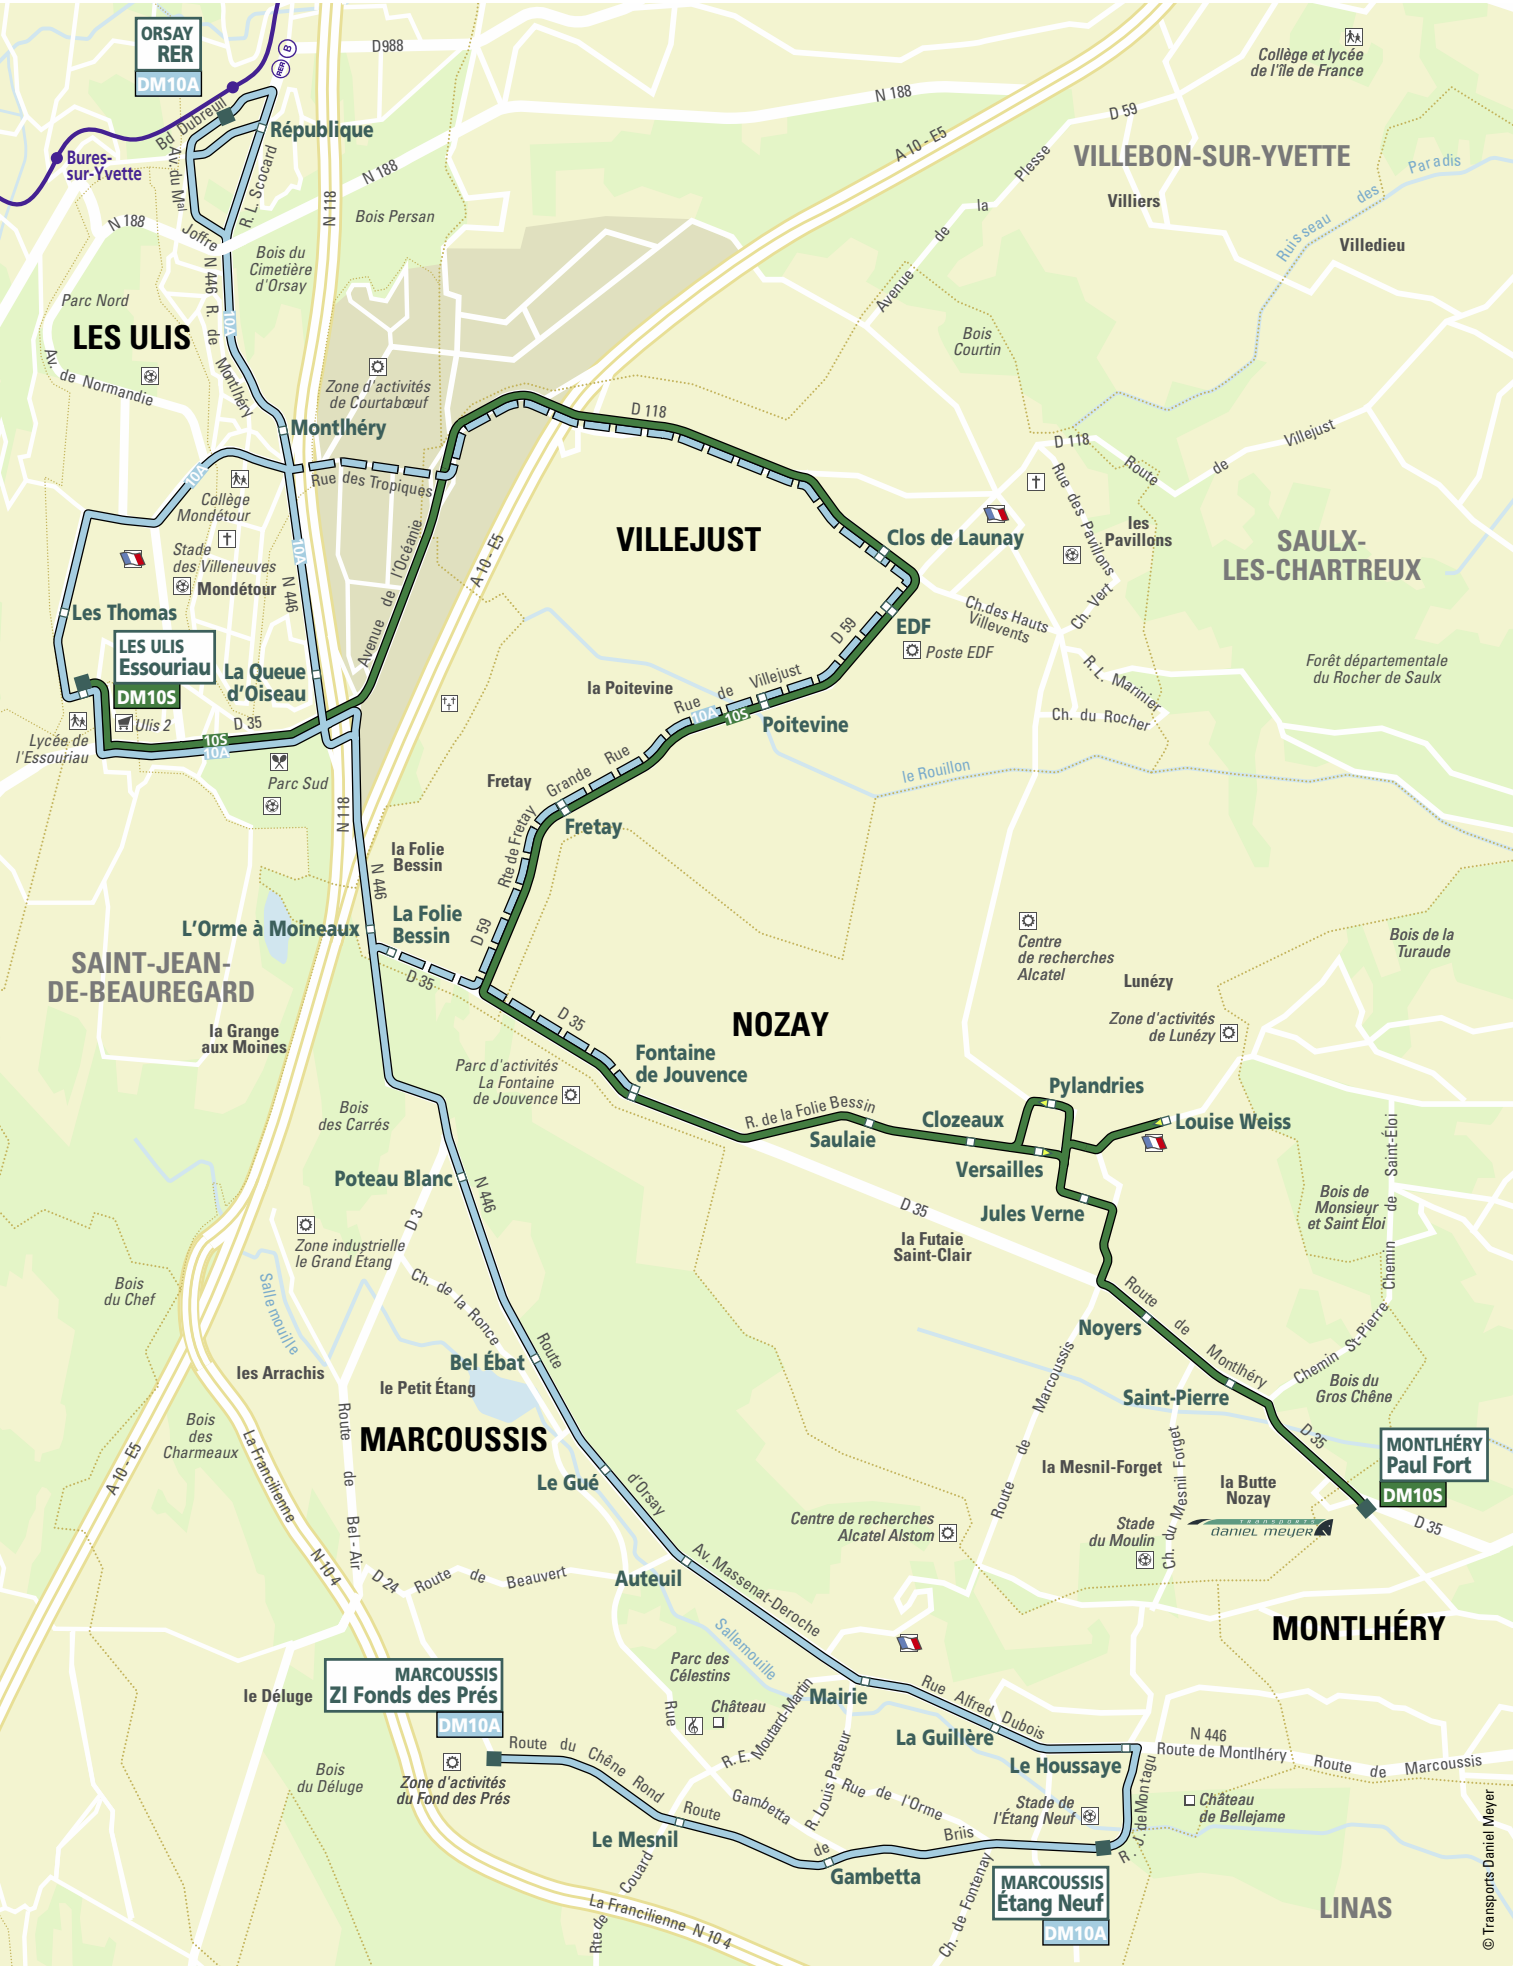

**DM10A ORSAY – LES ULIS – MONTLHÉRY – MARCOUSSIS**

**ZONE 5**

**DM10S LES ULIS – VILLEJUST – NOZAY – MONTLHÉRY**

**ZONE 5**

**HORAIRES D'HIVER**

**VALIDABLES AU 13 NOVEMBRE 2017**

**DM10A**

**DM10S**

ORSAY RER  
LES ULIS  
MARCOUSSIS  
VILLEJUST  
NOZAY  
MONTLHÉRY