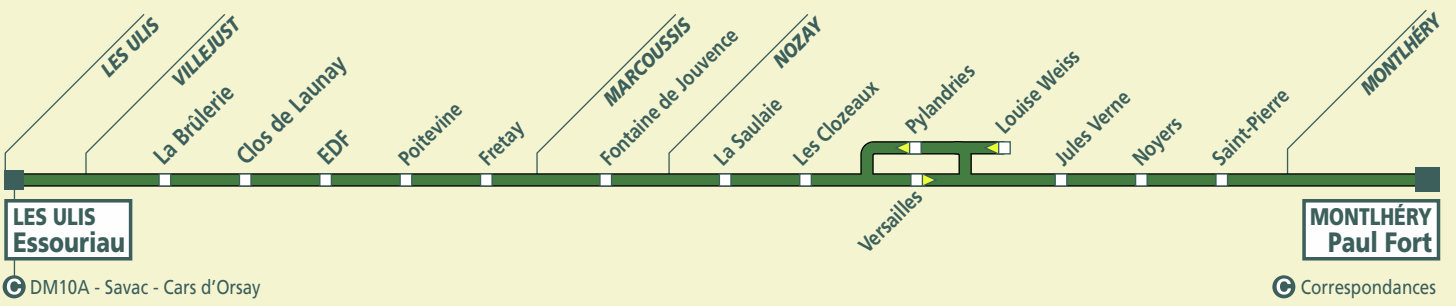

ZONE 5

DM10S LES ULIS – VILLEJUST – NOZAY – MONTLHÉRY

ZONE 5

Communauté d'agglomération

Keolis

HORAIRES D'HIVER

VALABLES AU 13 NOVEMBRE 2017

DM10A