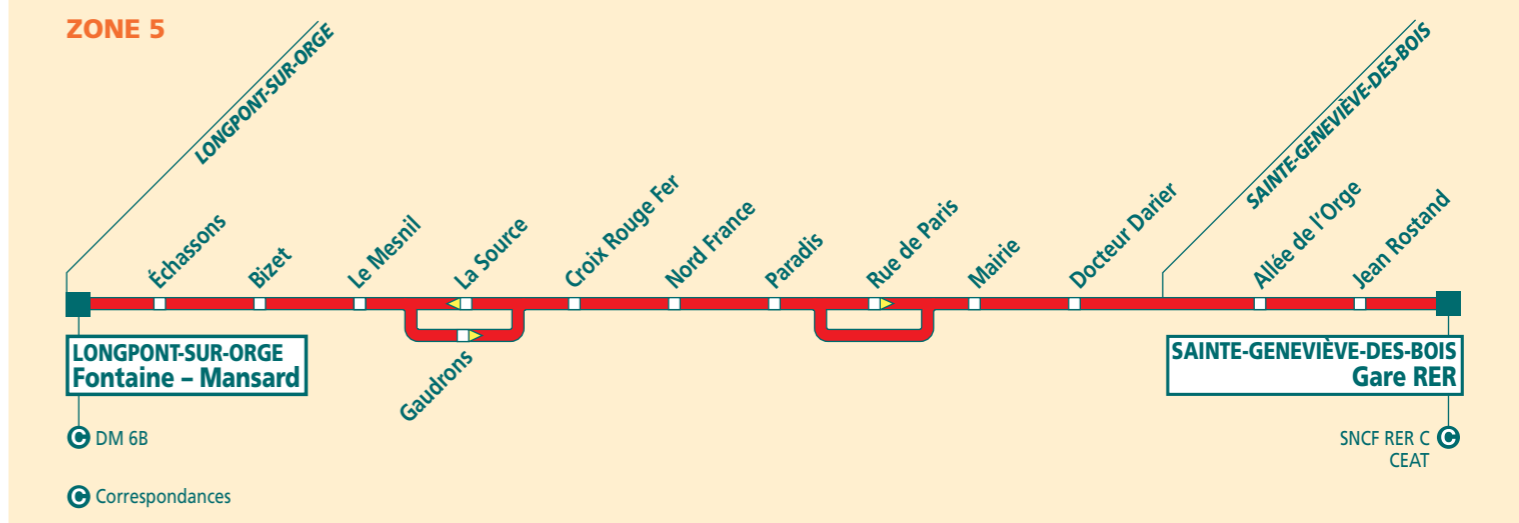

AUCUN SERVICE SAMEDI, DIMANCHE ET FÊTES

DM17A LONGPONT-SUR-ORGE – SAINTE-GENEVIÈVE-DES-BOIS Gare RER