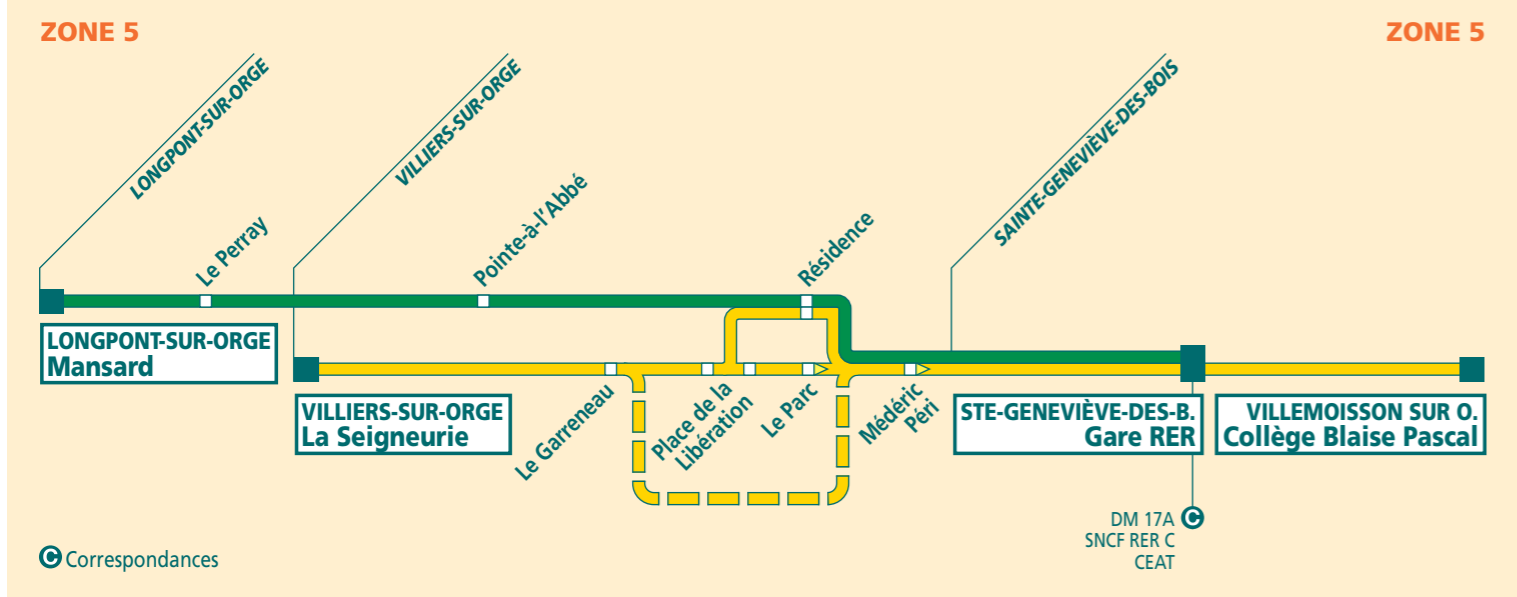

SAINTE-GENEVIÈVE-BOIS Gare RER – VILLIERS-SUR-ORGE											SAMEDI				
SAINTE-GENEVIÈVE-DES-BOIS Gare RER	6:42	7:11	7:43	8:04	8:26	8:45	9:11	13:12	17:29	17:46	18:14	18:44	19:14	19:42	19:58
VILLIERS-SUR-ORGE Résidence	(D)	(D)	(D)	(D)	(D)	(D)	(D)	13:16	17:33	17:50	18:18	18:48	19:18	19:46	20:02
VILLIERS-SUR-ORGE Le Garreneau	6:47	7:16	7:48	8:09	8:31	8:50	9:16	13:21	17:38	17:55	18:23	18:53	19:23	19:51	20:07
VILLIERS-SUR-ORGE La Seigneurie	6:48	7:17	7:49	8:10	8:32	8:51	9:17	13:22	17:39	17:56	18:24	18:54	19:24	19:52	20:08

AUCUN SERVICE DIMANCHE ET FÊTES

- (1) En période scolaire, arrêt de montée/descente situé dans le rond-point face à la gare
- (2) Course ne fonctionnant qu'en période scolaire
- (3) Départ d'un second véhicule, à la même heure, de VILLIERS le Parc les lundi, mardi, jeudi et vendredi.
- (4) Course ne fonctionnant que le mercredi en période scolaire
- (5) Course ne desservant le Collège Blaise Pascal que les lundi, mardi, jeudi et vendredi en période scolaire.
- (D) Direct SAINTE-GENEVIÈVE-DES-BOIS Gare RER – VILLIERS-SUR-ORGE La Seigneurie via Le Garreneau

DM6A DM6B LONGPONT-SUR-ORGE – VILLIERS-SUR-ORGE – SAINTE-GENEVIÈVE-DES-BOIS Gare RER