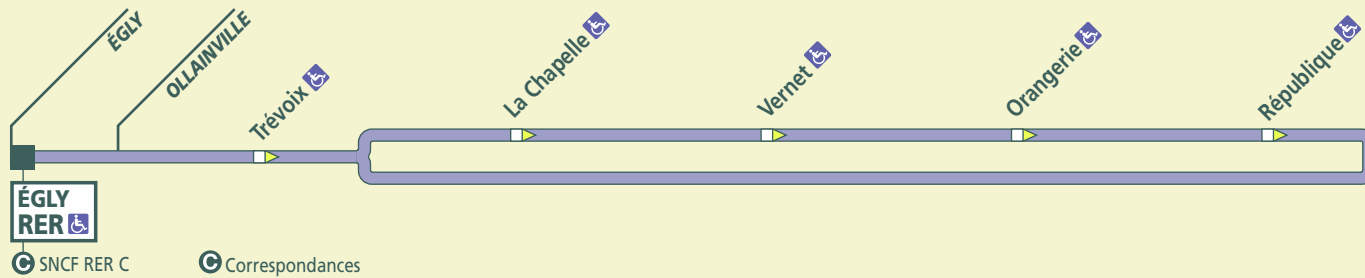

DM20 ÉGLY – OLLAINVILLE

ZONE 5

DM20S ÉGLY – OLLAINVILLE – LA NORVILLE

ZONE 5

DM20 accessible

- ÉGLY RER
- OLLAINVILLE
- ARPAJON
- LA NORVILLE

HORAIRES D'HIVER

VALIDABLES AU 6 NOVEMBRE 2017

A compter du **lundi 6 novembre** pour plus de simplicité et de lisibilité deux modifications sont apportées à cette ligne :

La **DM20** qui dessert le RER C, fonctionnera matin et soir dans le même sens.