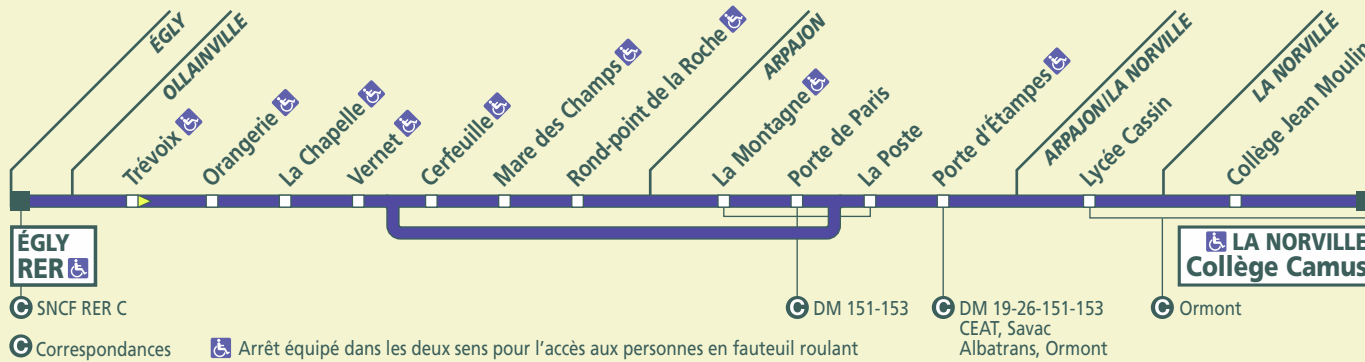

DM20 ÉGLY – OLLAINVILLE

ZONE 5

DM20S ÉGLY – OLLAINVILLE

ZONE 5

DM20 accessible

- ÉGLY RER
- OLLAINVILLE
- ARPAJON
- LA NORVILLE

HORAIRES D'HIVER

VALIDABLES AU 4 SEPTEMBRE 2017

Horaires valables du 4 septembre 2017

ÉGLY RER – OLLAINVILLE – ARPAJON – LA NORVILLE									LUNDI À VENDREDI			
Renvois à consulter									(1)	(2)	(3)	(2)
ÉGLY	RER	6:08	6:26	6:39	6:53	7:08	7:23	7:38	7:30		7:55	8:39
OLLAINVILLE	La Chapelle	6:11	6:29	6:42	6:56	7:11	7:26	7:41	7:36	7:36	7:58	8:45
	Vernet	6:12	6:30	6:43	6:57	7:12	7:27	7:42	7:37	7:37	7:59	8:47
	Orangerie	6:16	6:34	6:47	7:02	7:17	7:32	7:47	7:33	7:33		8:43
	République	6:17	6:35	6:49	7:04	7:19	7:34	7:49				
	Cerfeuille								7:39	7:39		8:50
	Mare des Champs								7:49	7:49		8:57
	Rond-point de la Roche								7:53	7:53		9:00
ARPAJON	La Montagne								7:56	7:56		9:03
	Porte d'Étampes								8:02	8:02	8:11	9:09
	Lycée Cassin								8:09	8:09	8:18	9:15
LA NORVILLE	Collège Jean Moulin								8:12	8:12	8:21	9:17
	Collège Camus								8:14	8:14	8:23	9:19
ÉGLY	RER	6:20	6:38	6:52	7:08	7:23	7:38	7:53				