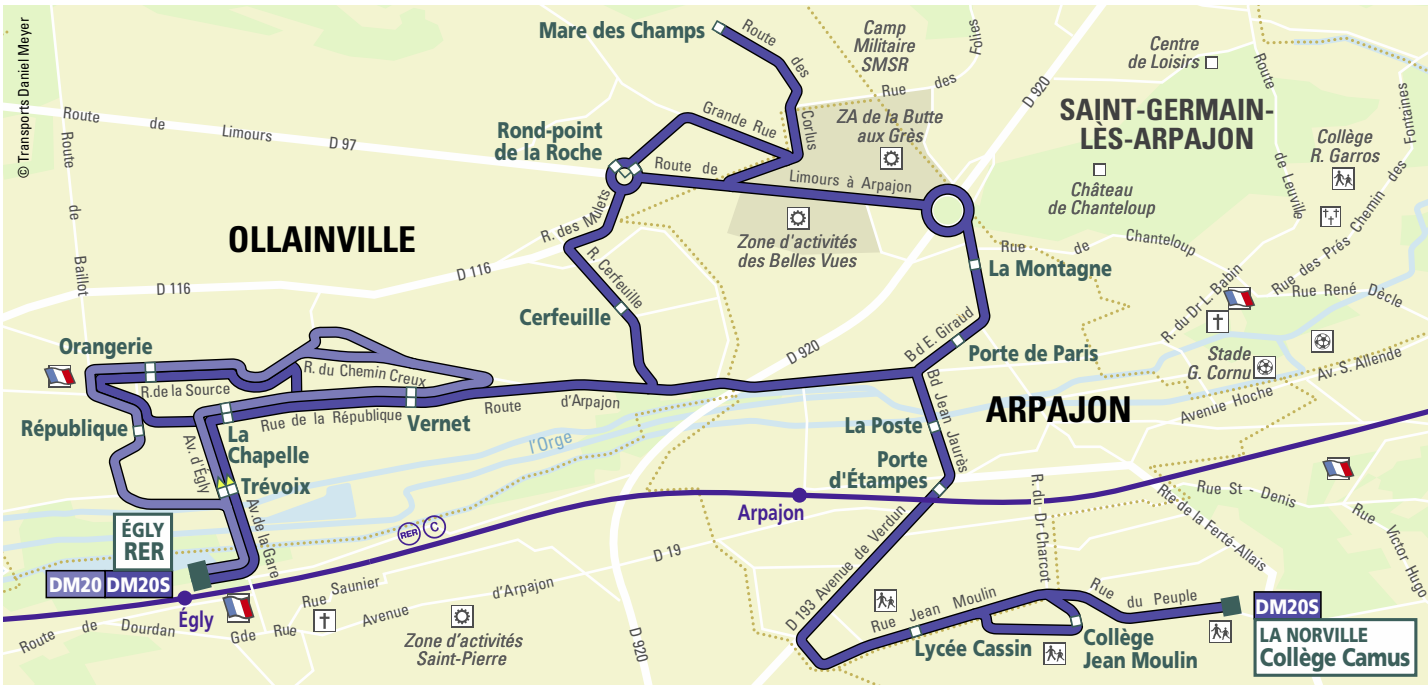

DM20 ÉGLY – OLLAINVILLE

ZONE 5

DM20S ÉGLY – OLLAINVILLE

ZONE 5

DM20 accessible

- ÉGLY RER
- OLLAINVILLE
- ARPAJON
- LA NORVILLE

HORAIRES D'HIVER

VALIDABLES AU 4 SEPTEMBRE 2017

Horaires valables du 4 septembre 2017

ÉGLY RER – OLLAINVILLE – ARPAJON – LA NORVILLE									LUNDI À VENDREDI			
Renvois à consulter									(1)	(2)	(3)	(2)
ÉGLY	RER	6:08	6:26	6:39	6:53	7:08	7:23	7:38	7:30		7:55	8:39
OLLAINVILLE	La Chapelle	6:11	6:29	6:42	6:56	7:11	7:26	7:41	7:36	7:36	7:58	8:45
	Vernet	6:12	6:30	6:43	6:57	7:12	7:27	7:42	7:37	7:37	7:59	8:47
	Orangerie	6:16	6:34	6:47	7:02	7:17	7:32	7:47	7:33	7:33		8:43
	République	6:17	6:35	6:49	7:04	7:19	7:34	7:49				
	Cerfeuille								7:39	7:39		8:50
	Mare des Champs								7:49	7:49		8:57
	Rond-point de la Roche								7:53	7:53		9:00
ARPAJON	La Montagne								7:56	7:56		9:03
	Porte d'Étampes								8:02	8:02	8:11	9:09
	Lycée Cassin								8:09	8:09	8:18	9:15
LA NORVILLE	Collège Jean Moulin								8:12	8:12	8:21	9:17
	Collège Camus								8:14	8:14	8:23	9:19
ÉGLY	RER	6:20	6:38	6:52	7:08	7:23	7:38	7:53				