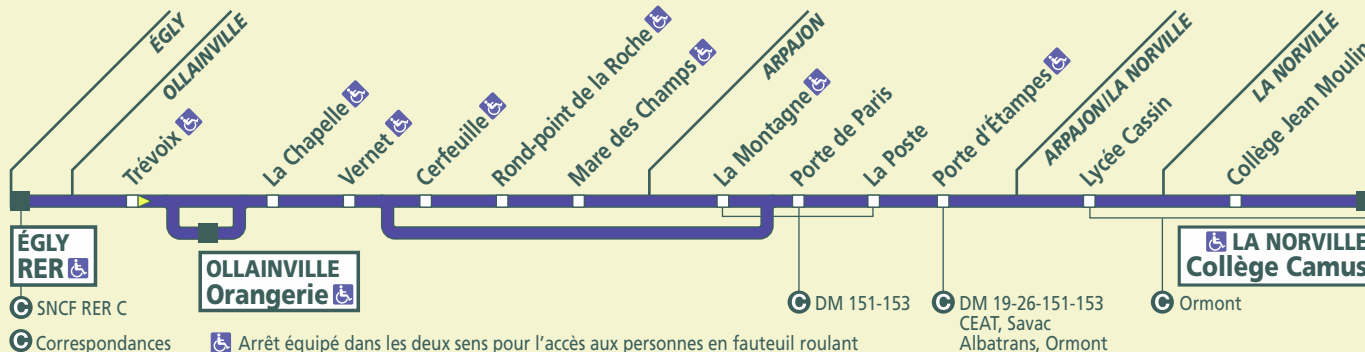

DM20 ÉGLY – OLLAINVILLE

ZONE 5

DM20S ÉGLY – OLLAINVILLE – LA NORVILLE

ZONE 5

DM20 accessible

- ÉGLY RER
- OLLAINVILLE
- ARPAJON
- LA NORVILLE

HORAIRES D'HIVER

VALIDABLES AU 6 NOVEMBRE 2017

A compter du **lundi 6 novembre** pour plus de simplicité et de lisibilité deux modifications sont apportées à cette ligne :

La **DM20** qui dessert le RER C, fonctionnera matin et soir dans le même sens.

DM20S ÉGLY – LA NORVILLE LUNDI À VENDREDI					DM20S LA NORVILLE – ÉGLY RER LUNDI À VENDREDI								
Renvois à consulter		(1)	(2)	(3)	(2)	Renvois à consulter		(1)	(2)	(3)	(2)	(3)	(2)
ÉGLY	RER	7:30		7:55	8:39	LA NORVILLE	Collège Camus	12:40		15:42		16:43	
	Trévoix	7:31		7:56	8:40		Coll. Jean Moulin	12:46		15:47		16:48	
OLLAINVILLE	Orangerie	7:33	7:33		8:43	ARPAJON	Lycée Cassin	12:48	15:42	15:49	16:40	16:50	17:41
	La Chapelle	7:36	7:36	7:58	8:45		Porte d'Étampes	12:52	15:46	15:53	16:44	16:55	17:47
	Vernet	7:37	7:37	7:59	8:47		Poste	12:54	15:48	15:55	16:46	16:57	17:50
	Cerfeuille	7:39	7:39		8:50		Porte de Paris	12:56	15:50	15:57	16:48	16:59	17:52
	Mare des Champs	7:49	7:49		8:57		La Montagne	12:57	15:51	15:58	16:49	17:00	17:53
	Rd-pt de la Roche	7:53	7:53		9:00	OLLAINVILLE	Mare des Champs	13:00	15:54	16:01	16:53	17:03	17:57
ARPAJON	La Montagne	7:56	7:56		9:03		Rd-pt de la Roche	13:03	15:57	16:04	16:56	17:06	18:00
	Porte de Paris	7:57	7:57	8:08	9:05		Cerfeuille	13:06	16:01	16:08	17:00	17:09	18:03
	Poste	7:59	7:59	8:10	9:07		Vernet	13:08	16:03	16:10	17:02	17:11	18:05
	Porte d'Étampes	8:02	8:02	8:11	9:09		La Chapelle	13:10	16:05	16:12	17:04	17:13	18:07
	Lycée Cassin	8:09	8:09	8:18	9:15		Orangerie	13:12		16:14		17:15	
LA NORVILLE	Coll. Jean Moulin	8:12	8:12	8:21	9:17	ÉGLY	Gare RER	13:15	16:07	16:17	17:06	17:20	18:09
	Collège Camus	8:14	8:14	8:23	9:19								