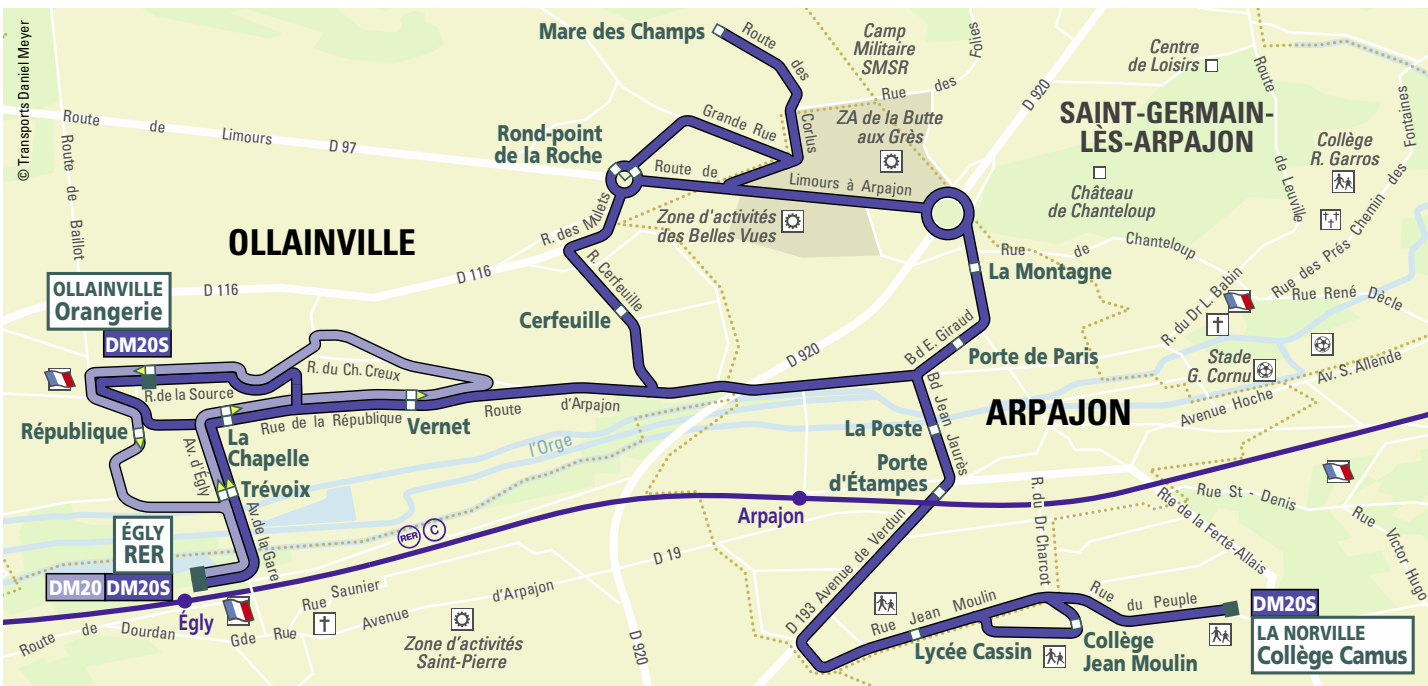

DM20 ÉGLY – OLLAINVILLE

ZONE 5

DM20S ÉGLY – OLLAINVILLE – LA NORVILLE

ZONE 5

DM20 accessible

- ÉGLY RER
- OLLAINVILLE
- ARPAJON
- LA NORVILLE

HORAIRES D'HIVER

VALIDABLES AU 6 NOVEMBRE 2017

A compter du **lundi 6 novembre** pour plus de simplicité et de lisibilité deux modifications sont apportées à cette ligne :

La **DM20** qui dessert le RER C, fonctionnera matin et soir dans le même sens.

DM20S ÉGLY – LA NORVILLE LUNDI À VENDREDI					DM20S LA NORVILLE – ÉGLY RER LUNDI À VENDREDI								
Renvois à consulter		(1)	(2)	(3)	(2)	Renvois à consulter		(1)	(2)	(3)	(2)	(3)	(2)
ÉGLY	RER	7:30		7:55	8:39	LA NORVILLE	Collège Camus	12:40		15:42		16:43	
	Trévoix	7:31		7:56	8:40		Coll. Jean Moulin	12:46		15:47		16:48	
OLLAINVILLE	Orangerie	7:33	7:33		8:43	ARPAJON	Lycée Cassin	12:48	15:42	15:49	16:40	16:50	17:41
	La Chapelle	7:36	7:36	7:58	8:45		Porte d'Étampes	12:52	15:46	15:53	16:44	16:55	17:47
	Vernet	7:37	7:37	7:59	8:47		Poste	12:54	15:48	15:55	16:46	16:57	17:50
	Cerfeuille	7:39	7:39		8:50		Porte de Paris	12:56	15:50	15:57	16:48	16:59	17:52
	Mare des Champs	7:49	7:49		8:57		La Montagne	12:57	15:51	15:58	16:49	17:00	17:53
	Rd-pt de la Roche	7:53	7:53		9:00	OLLAINVILLE	Mare des Champs	13:00	15:54	16:01	16:53	17:03	17:57
ARPAJON	La Montagne	7:56	7:56		9:03		Rd-pt de la Roche	13:03	15:57	16:04	16:56	17:06	18:00
	Porte de Paris	7:57	7:57	8:08	9:05		Cerfeuille	13:06	16:01	16:08	17:00	17:09	18:03
	Poste	7:59	7:59	8:10	9:07		Vernet	13:08	16:03	16:10	17:02	17:11	18:05
	Porte d'Étampes	8:02	8:02	8:11	9:09		La Chapelle	13:10	16:05	16:12	17:04	17:13	18:07
	Lycée Cassin	8:09	8:09	8:18	9:15		Orangerie	13:12		16:14		17:15	
LA NORVILLE	Coll. Jean Moulin	8:12	8:12	8:21	9:17	ÉGLY	Gare RER	13:15	16:07	16:17	17:06	17:20	18:09
	Collège Camus	8:14	8:14	8:23	9:19								