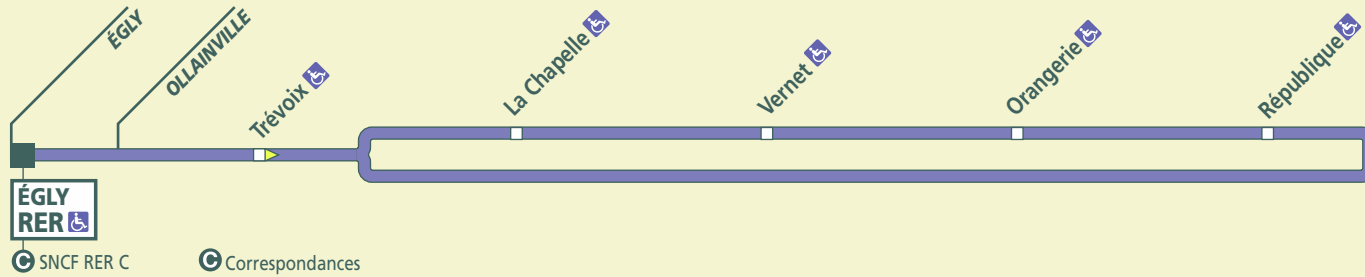

DM20 ÉGLY – OLLAINVILLE

ZONE 5

DM20S ÉGLY – OLLAINVILLE

ZONE 5

DM20 accessible

- ÉGLY RER
- OLLAINVILLE
- ARPAJON
- LA NORVILLE

HORAIRES D'HIVER

VALIDABLES AU 4 SEPTEMBRE 2017

Horaires valables du 4 septembre 2017

ÉGLY RER – OLLAINVILLE – ARPAJON – LA NORVILLE									LUNDI À VENDREDI			
Renvois à consulter									(1)	(2)	(3)	(2)
ÉGLY	RER	6:08	6:26	6:39	6:53	7:08	7:23	7:38	7:30		7:55	8:39
OLLAINVILLE	La Chapelle	6:11	6:29	6:42	6:56	7:11	7:26	7:41	7:36	7:36	7:58	8:45
	Vernet	6:12	6:30	6:43	6:57	7:12	7:27	7:42	7:37	7:37	7:59	8:47
	Orangerie	6:16	6:34	6:47	7:02	7:17	7:32	7:47	7:33	7:33		8:43
	République	6:17	6:35	6:49	7:04	7:19	7:34	7:49				
	Cerfeuille								7:39	7:39		8:50
	Mare des Champs								7:49	7:49		8:57
	Rond-point de la Roche								7:53	7:53		9:00
ARPAJON	La Montagne								7:56	7:56		9:03
	Porte d'Étampes								8:02	8:02	8:11	9:09
	Lycée Cassin								8:09	8:09	8:18	9:15
LA NORVILLE	Collège Jean Moulin								8:12	8:12	8:21	9:17
	Collège Camus								8:14	8:14	8:23	9:19
ÉGLY	RER	6:20	6:38	6:52	7:08	7:23	7:38	7:53				