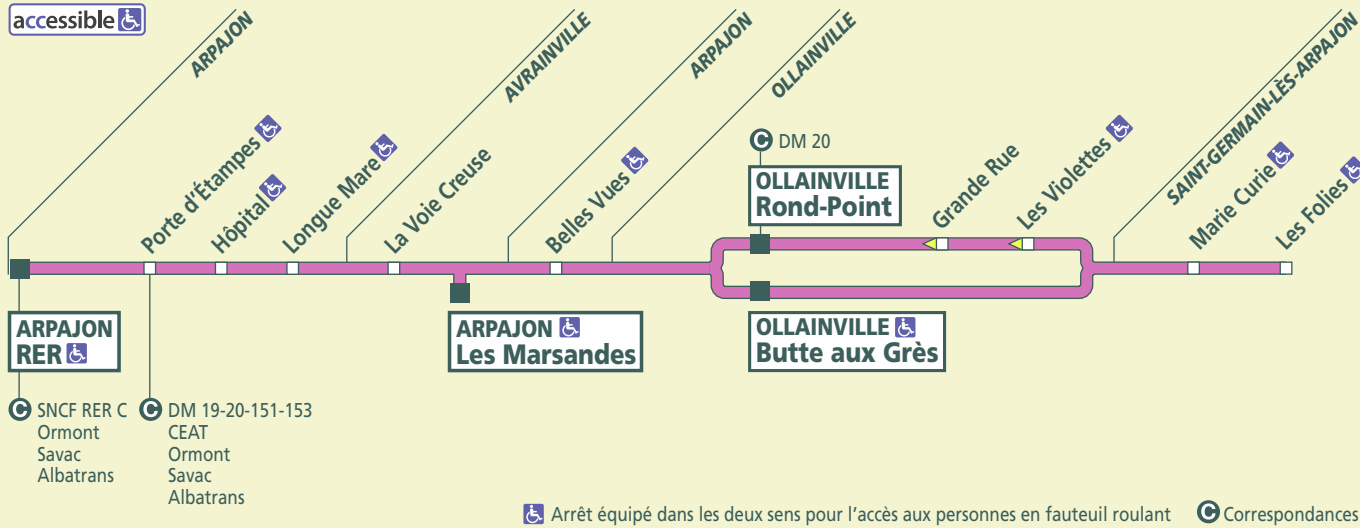

**ZONE 5**

**DM26**  
accessible

- OLLAINVILLE
- ST-GERMAIN-LÈS-ARPAJON
- AVRAINVILLE
- ARPAJON RER

**HORAIRES D'HIVER**

VALIDES AU 4 SEPTEMBRE 2017

Ligne accessible le 4 septembre 2017

OLLAINVILLE – ARPAJON RER		LUNDI À VENDREDI					
OLLAINVILLE	Butte aux Grès	6:02	6:47	7:33	8:30	9:30	
	Marie Curie	6:04	6:49	7:35	8:31	9:31	
ST-GERMAIN-LÈS-A.	Les Folies	6:05	6:50	7:36	8:32	9:32	
	les Violettes	6:08	6:54	7:40	8:36	9:36	
OLLAINVILLE	Grande Rue	6:09	6:55	7:41	8:37	9:37	
	Rond-Point	6:11	6:57	7:43	8:39	9:39	
ARPAJON	Belles Vues	6:12	6:58	7:44	8:40	9:40	
AVRAINVILLE	La Voie Creuse	6:18	7:04	7:51	8:47	9:46	
	Longue Mare	6:20	7:06	7:53	8:49	9:47	
	Hôpital	6:21	7:07	7:54	8:50	9:48	
ARPAJON	Porte d'Étampes	6:22	7:08	7:55	8:52	9:50	
	RER	6:24	7:10	7:57	8:54	9:52	
OLLAINVILLE	Rond-Point			17:06	18:04	18:45	19:24
ARPAJON	Belles Vues			17:07	18:05	18:46	19:25
AVRAINVILLE	Les Marsandes	12:50	13:50	17:12	18:09	18:49	19:28
	La Voie Creuse	12:53	13:53	17:15	18:12	18:52	19:31
	Longue Mare	12:54	13:54	17:16	18:13	18:53	19:32
	Hôpital	12:55	13:55	17:17	18:14	18:54	19:33
ARPAJON	Porte d'Étampes	12:56	13:56	17:18	18:16	18:56	19:35
	RER	12:57	13:57	17:20	18:18	18:57	19:36