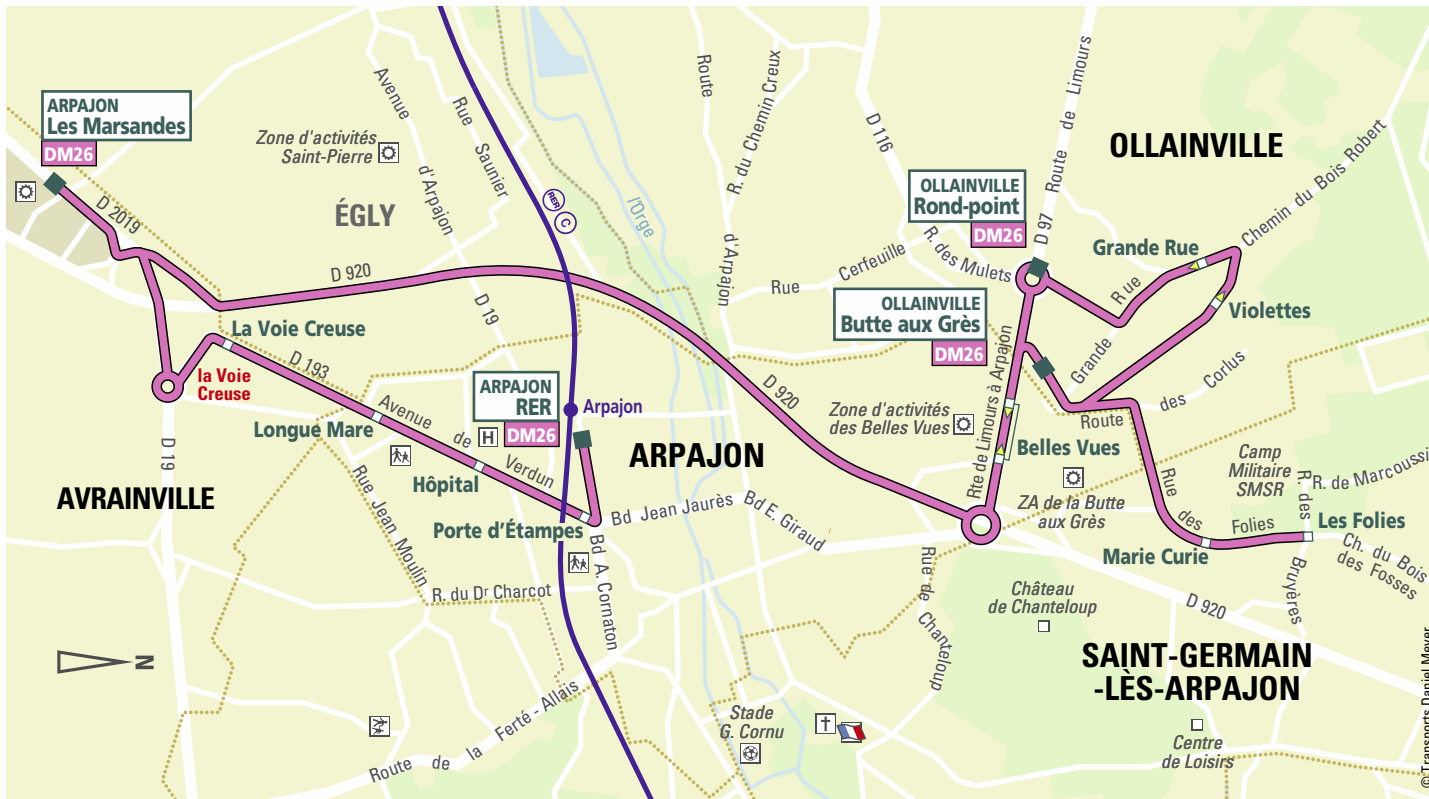

**ZONE 5**

**DM26**  
accessible

- OLLAINVILLE
- ST-GERMAIN-LÈS-ARPAJON
- AVRAINVILLE
- ARPAJON RER

**HORAIRES D'HIVER**

VALIDES AU 4 SEPTEMBRE 2017

Ligne accessible le 4 septembre 2017

OLLAINVILLE – ARPAJON RER		LUNDI À VENDREDI					
OLLAINVILLE	Butte aux Grès	6:02	6:47	7:33	8:30	9:30	
	Marie Curie	6:04	6:49	7:35	8:31	9:31	
ST-GERMAIN-LÈS-A.	Les Folies	6:05	6:50	7:36	8:32	9:32	
	les Violettes	6:08	6:54	7:40	8:36	9:36	
OLLAINVILLE	Grande Rue	6:09	6:55	7:41	8:37	9:37	
	Rond-Point	6:11	6:57	7:43	8:39	9:39	
ARPAJON	Belles Vues	6:12	6:58	7:44	8:40	9:40	
AVRAINVILLE	La Voie Creuse	6:18	7:04	7:51	8:47	9:46	
	Longue Mare	6:20	7:06	7:53	8:49	9:47	
	Hôpital	6:21	7:07	7:54	8:50	9:48	
ARPAJON	Porte d'Étampes	6:22	7:08	7:55	8:52	9:50	
	RER	6:24	7:10	7:57	8:54	9:52	
OLLAINVILLE	Rond-Point			17:06	18:04	18:45	19:24
ARPAJON	Belles Vues			17:07	18:05	18:46	19:25
AVRAINVILLE	Les Marsandes	12:50	13:50	17:12	18:09	18:49	19:28
	La Voie Creuse	12:53	13:53	17:15	18:12	18:52	19:31
	Longue Mare	12:54	13:54	17:16	18:13	18:53	19:32
	Hôpital	12:55	13:55	17:17	18:14	18:54	19:33
ARPAJON	Porte d'Étampes	12:56	13:56	17:18	18:16	18:56	19:35
	RER	12:57	13:57	17:20	18:18	18:57	19:36